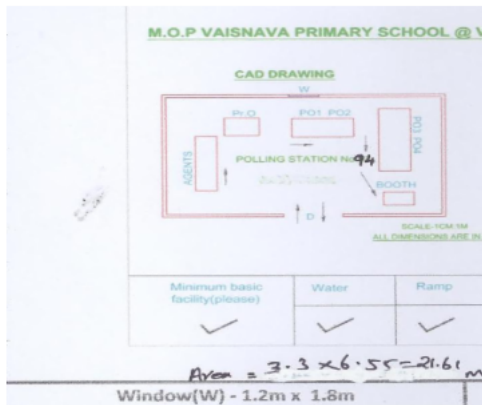

Google Map View

Polling Station Building Front View

Polling Station Front View

Cad View

Key MAP View

1 பெயர் : கண்ணன் - தந்தையின் பெயர்: ரத்தினபிள்ளை - வீட்டு எண் : 1 வயது : 66 பாலினம் : ஆண் Photo is available TIK0305938	2 பெயர் : வெங்கட்கிருஷ்ணன் - தந்தையின் பெயர்: ரத்தினபிள்ளை - வீட்டு எண் : 1 வயது : 66 பாலினம் : ஆண் Photo is available TIK0464743	3 பெயர் : தேவி - கணவர் பெயர்: கண்ணன் - வீட்டு எண் : 1 வயது : 58 பாலினம் : பெண் Photo is available TIK0306290
4 பெயர் : ரவிக்குமார் - தந்தையின் பெயர்: மணிவண்ணன் - வீட்டு எண் : 1 வயது : 52 பாலினம் : ஆண் Photo is available TIK0306423	5 பெயர் : சூதா - கணவர் பெயர்: ரவிக்குமார் - வீட்டு எண் : 1 வயது : 41 பாலினம் : பெண் Photo is available TIK0306746	6 பெயர் : அருண் குமார் - தந்தையின் பெயர்: சேகர் - வீட்டு எண் : 1 வயது : 33 பாலினம் : ஆண் Photo is available TIK0609891
7 பெயர் : புவனேஷ்வரி - தந்தையின் பெயர்: வெங்கட கிருஷ்ணன் - வீட்டு எண் : 1 வயது : 32 பாலினம் : பெண் Photo is available TIK1025881	8 பெயர் : தேவகி - கணவர் பெயர்: ராஜமணி - வீட்டு எண் : 1-1 வயது : 66 பாலினம் : பெண் Photo is available KSV3196037	9 பெயர் : தீபா - தந்தையின் பெயர்: வெங்கட்கிருஷ்ணன் - வீட்டு எண் : 1-1 வயது : 30 பாலினம் : பெண் Photo is available TIK1188739
10 பெயர் : அஞ்சலை - கணவர் பெயர்: சண்முகம் - வீட்டு எண் : 1-2 வயது : 71 பாலினம் : பெண் Photo is available TIK1608249	11 பெயர் : லோகநாயகி - கணவர் பெயர்: செல்வம் - வீட்டு எண் : 1-2 வயது : 49 பாலினம் : பெண் Photo is available KSV1439454	12 பெயர் : தாமோதரன் - தந்தையின் பெயர்: சண்முகம் - வீட்டு எண் : 1-2 வயது : 41 பாலினம் : ஆண் Photo is available KSV1437847
13 பெயர் : குணாளன் தந்தையின் பெயர்: கிருஷ்ணராஜ் - வீட்டு எண் : 2 வயது : 53 பாலினம் : ஆண் Photo is available TIK0306720	14 பெயர் : மணிகண்டன் - தந்தையின் பெயர்: சண்முகம் - வீட்டு எண் : 2 வயது : 40 பாலினம் : ஆண் Photo is available TIK1025592	15 பெயர் : சிந்துஜா - தந்தையின் பெயர்: ஜீவா - வீட்டு எண் : 2 வயது : 38 பாலினம் : பெண் Photo is available KSV3213741
16 பெயர் : கிஷோர் - தந்தையின் பெயர்: ஜீவா - வீட்டு எண் : 2 வயது : 36 பாலினம் : ஆண் Photo is available TIK0259721	17 பெயர் : வினோத் - தந்தையின் பெயர்: ரமேஷ் - வீட்டு எண் : 2 வயது : 27 பாலினம் : ஆண் Photo is available TIK1335058	18 பெயர் : ஜீவா - தந்தையின் பெயர்: சிவகுருநாதன் - வீட்டு எண் : 2-1 வயது : 66 பாலினம் : ஆண் Photo is available KSV1057827
19 பெயர் : சாந்தி - கணவர் பெயர்: ஜீவா - வீட்டு எண் : 2-1 வயது : 61 பாலினம் : பெண் Photo is available TIK1608264	20 பெயர் : திவ்யா லக்ஷ்மி தந்தையின் பெயர்: செந்தில் குமார் வீட்டு எண் : 3 வயது : 25 பாலினம் : பெண் Photo is available TIK1422062	21 பெயர் : ரமேஷ் - தந்தையின் பெயர்: பாலகிருஷ்ணன் - வீட்டு எண் : 3-4 வயது : 59 பாலினம் : ஆண் Photo is available KSV1444900
22 பெயர் : சிவகாமி - கணவர் பெயர்: ரமேஷ் - வீட்டு எண் : 3-4 வயது : 51 பாலினம் : பெண் Photo is available KSV1443589	23 பெயர் : பரமேஸ்வரி தந்தையின் பெயர்: வேலு மணி வீட்டு எண் : 3/5 வயது : 52 பாலினம் : பெண் Photo is available TIK1405919	24 பெயர் : மோகன பிரியா தந்தையின் பெயர்: வேலு மணி வீட்டு எண் : 3/5 வயது : 29 பாலினம் : பெண் Photo is available TIK1405976
25 பெயர் : சுப்புலட்சுமி தந்தையின் பெயர்: வேலு வீட்டு எண் : 3/5 வயது : 26 பாலினம் : பெண் Photo is available TIK1405992	26 பெயர் : கமலா - கணவர் பெயர்: கோவிந்தராஜ் - வீட்டு எண் : 4 வயது : 77 பாலினம் : பெண் Photo is available TIK1608272	27 பெயர் : பாலம்மாள் கணேசன் கணவர் பெயர்: கணேசன் - வீட்டு எண் : 4 வயது : 54 பாலினம் : பெண் Photo is available TIK0306779
28 பெயர் : சுரேஷ் - தந்தையின் பெயர்: கோவிந்தராஜ் - வீட்டு எண் : 4 வயது : 49 பாலினம் : ஆண் Photo is available TIK0306787	29 பெயர் : ரேணுகாதேவி - கணவர் பெயர்: ஜெகநாதன் - வீட்டு எண் : 4 வயது : 43 பாலினம் : பெண் Photo is available KSV1443720	30 பெயர் : சசித்ரா - தந்தையின் பெயர்: கணேசன் - வீட்டு எண் : 4-7 வயது : 28 பாலினம் : பெண் Photo is available TIK1247287