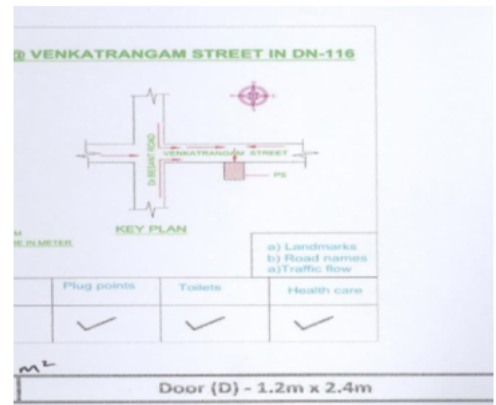

Google Map View

Polling Station Building Front View

Polling Station Front View

Cad View

Key MAP View

1 பெயர் : கண்ணன் - தந்தையின் பெயர்: ரத்தினபிள்ளை - வீட்டு எண் : 1 வயது : 66 பாலினம் : ஆண் Photo is available TIK0305938	2 பெயர் : வெங்கட்கிருஷ்ணன் - தந்தையின் பெயர்: ரத்தினபிள்ளை - வீட்டு எண் : 1 வயது : 66 பாலினம் : ஆண் Photo is available TIK0464743	3 பெயர் : தேவி - கணவர் பெயர்: கண்ணன் - வீட்டு எண் : 1 வயது : 58 பாலினம் : பெண் Photo is available TIK0306290
4 பெயர் : ரவிக்குமார் - தந்தையின் பெயர்: மணிவண்ணன் - வீட்டு எண் : 1 வயது : 52 பாலினம் : ஆண் Photo is available TIK0306423	5 பெயர் : சூதா - கணவர் பெயர்: ரவிக்குமார் - வீட்டு எண் : 1 வயது : 41 பாலினம் : பெண் Photo is available TIK0306746	6 பெயர் : அருண் குமார் - தந்தையின் பெயர்: சேகர் - வீட்டு எண் : 1 வயது : 33 பாலினம் : ஆண் Photo is available TIK0609891
7 பெயர் : புவனேஷ்வரி - தந்தையின் பெயர்: வெங்கட கிருஷ்ணன் - வீட்டு எண் : 1 வயது : 32 பாலினம் : பெண் Photo is available TIK1025881	8 பெயர் : தேவகி - கணவர் பெயர்: ராஜமணி - வீட்டு எண் : 1-1 வயது : 66 பாலினம் : பெண் Photo is available KSV3196037	9 பெயர் : தீபா - தந்தையின் பெயர்: வெங்கட்கிருஷ்ணன் - வீட்டு எண் : 1-1 வயது : 30 பாலினம் : பெண் Photo is available TIK1188739
10 பெயர் : அஞ்சலை - கணவர் பெயர்: சண்முகம் - வீட்டு எண் : 1-2 வயது : 71 பாலினம் : பெண் Photo is available TIK1608249	11 பெயர் : லோகநாயகி - கணவர் பெயர்: செல்வம் - வீட்டு எண் : 1-2 வயது : 49 பாலினம் : பெண் Photo is available KSV1439454	12 பெயர் : தாமோதரன் - தந்தையின் பெயர்: சண்முகம் - வீட்டு எண் : 1-2 வயது : 41 பாலினம் : ஆண் Photo is available KSV1437847
13 பெயர் : குணாளன் தந்தையின் பெயர்: கிருஷ்ணராஜ் - வீட்டு எண் : 2 வயது : 53 பாலினம் : ஆண் Photo is available TIK0306720	14 பெயர் : மணிகண்டன் - தந்தையின் பெயர்: சண்முகம் - வீட்டு எண் : 2 வயது : 40 பாலினம் : ஆண் Photo is available TIK1025592	15 பெயர் : சிந்துஜா - தந்தையின் பெயர்: ஜீவா - வீட்டு எண் : 2 வயது : 38 பாலினம் : பெண் Photo is available KSV3213741
16 பெயர் : கிஷோர் - தந்தையின் பெயர்: ஜீவா - வீட்டு எண் : 2 வயது : 36 பாலினம் : ஆண் Photo is available TIK0259721	17 பெயர் : வினோத் - தந்தையின் பெயர்: ரமேஷ் - வீட்டு எண் : 2 வயது : 27 பாலினம் : ஆண் Photo is available TIK1335058	18 பெயர் : ஜீவா - தந்தையின் பெயர்: சிவகுருநாதன் - வீட்டு எண் : 2-1 வயது : 66 பாலினம் : ஆண் Photo is available KSV1057827
19 பெயர் : சாந்தி - கணவர் பெயர்: ஜீவா - வீட்டு எண் : 2-1 வயது : 61 பாலினம் : பெண் Photo is available TIK1608264	20 பெயர் : திவ்யா லக்ஷ்மி தந்தையின் பெயர்: செந்தில் குமார் வீட்டு எண் : 3 வயது : 25 பாலினம் : பெண் Photo is available TIK1422062	21 பெயர் : ரமேஷ் - தந்தையின் பெயர்: பாலகிருஷ்ணன் - வீட்டு எண் : 3-4 வயது : 59 பாலினம் : ஆண் Photo is available KSV1444900
22 பெயர் : சிவகாமி - கணவர் பெயர்: ரமேஷ் - வீட்டு எண் : 3-4 வயது : 51 பாலினம் : பெண் Photo is available KSV1443589	23 பெயர் : பரமேஸ்வரி தந்தையின் பெயர்: வேலு மணி வீட்டு எண் : 3/5 வயது : 52 பாலினம் : பெண் Photo is available TIK1405919	24 பெயர் : மோகன பிரியா தந்தையின் பெயர்: வேலு மணி வீட்டு எண் : 3/5 வயது : 29 பாலினம் : பெண் Photo is available TIK1405976
25 பெயர் : சுப்புலட்சுமி தந்தையின் பெயர்: வேலு வீட்டு எண் : 3/5 வயது : 26 பாலினம் : பெண் Photo is available TIK1405992	26 பெயர் : கமலா - கணவர் பெயர்: கோவிந்தராஜ் - வீட்டு எண் : 4 வயது : 77 பாலினம் : பெண் Photo is available TIK1608272	27 பெயர் : பாலம்மாள் கணேசன் கணவர் பெயர்: கணேசன் - வீட்டு எண் : 4 வயது : 54 பாலினம் : பெண் Photo is available TIK0306779
28 பெயர் : சுரேஷ் - தந்தையின் பெயர்: கோவிந்தராஜ் - வீட்டு எண் : 4 வயது : 49 பாலினம் : ஆண் Photo is available TIK0306787	29 பெயர் : ரேணுகாதேவி - கணவர் பெயர்: ஜெகநாதன் - வீட்டு எண் : 4 வயது : 43 பாலினம் : பெண் Photo is available KSV1443720	30 பெயர் : சசித்ரா - தந்தையின் பெயர்: கணேசன் - வீட்டு எண் : 4-7 வயது : 28 பாலினம் : பெண் Photo is available TIK1247287