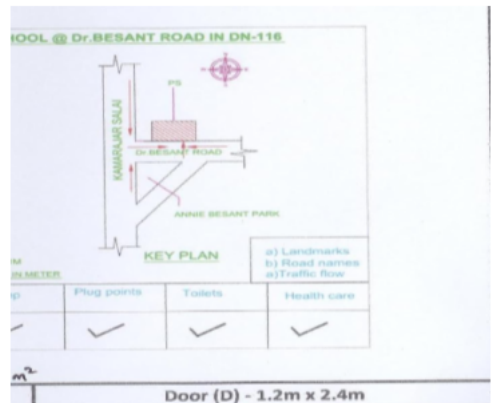

Key MAP View