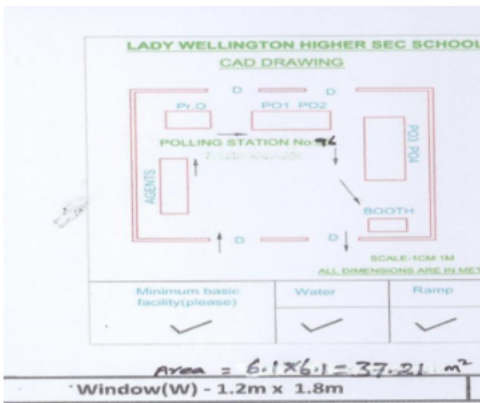

Google Map View

Polling Station Building Front View

Polling Station Front View

Cad View

Key MAP View

1 பெயர் : மணிமேகலை கணவர் பெயர்: வீரப்பன் வீட்டு எண் : 1/1 வயது : 52 பாலினம் : பெண்	TIK2098770 Photo is available	2 பெயர் : கலை - தந்தையின் பெயர்: வீரப்பன் - வீட்டு எண் : 1-1 வயது : 45 பாலினம் : ஆண்	TIK0260596 Photo is available	3 பெயர் : சித்ரலேகா - கணவர் பெயர்: கதிர்வேல் - வீட்டு எண் : 1/174 வயது : 59 பாலினம் : பெண்	TIK1655273 Photo is available
4 பெயர் : விஜயலட்சுமி - கணவர் பெயர்: கதிரவன் - வீட்டு எண் : 2/24 வயது : 48 பாலினம் : பெண்	KSV1467505 Photo is available	5 பெயர் : ஹரிதாஸ் - தந்தையின் பெயர்: ராஜி - வீட்டு எண் : 2/25 வயது : 40 பாலினம் : ஆண்	TIK1091743 Photo is available	6 பெயர் : செல்வி - கணவர் பெயர்: ஜெயபால் - வீட்டு எண் : 2/26 வயது : 63 பாலினம் : பெண்	TIK1665447 Photo is available
7 பெயர் : சரவணன் - தந்தையின் பெயர்: ஜெயபால் - வீட்டு எண் : 2/26 வயது : 33 பாலினம் : ஆண்	TIK0217588 Photo is available	8 பெயர் : கோபி - தந்தையின் பெயர்: ஜெயபால் - வீட்டு எண் : 2/28 வயது : 41 பாலினம் : ஆண்	KSV2359503 Photo is available	9 பெயர் : சுரேகா - கணவர் பெயர்: கோபி - வீட்டு எண் : 2/28 வயது : 36 பாலினம் : பெண்	TIK1247972 Photo is available
10 பெயர் : கவியா தந்தையின் பெயர்: அன்பு வீட்டு எண் : 3/4 வயது : 23 பாலினம் : பெண்	TIK1872217 Photo is available	11 பெயர் : கஜேந்திரன் - தந்தையின் பெயர்: சின்னகாளி - வீட்டு எண் : 3/33 வயது : 53 பாலினம் : ஆண்	KSV3059862 Photo is available	12 பெயர் : கார்த்திகா - கணவர் பெயர்: பிரகாஷ் வீட்டு எண் : 3/45 வயது : 32 பாலினம் : பெண்	TIK1188960 Photo is available
13 பெயர் : ராஜம் - கணவர் பெயர்: அருணாச்சலம் - வீட்டு எண் : 3/52 வயது : 77 பாலினம் : பெண்	KSV3099694 Photo is available	14 பெயர் : ரஞ்சித் - தந்தையின் பெயர்: பாபு - வீட்டு எண் : 3/52 வயது : 35 பாலினம் : ஆண்	TIK0658526 Photo is available	15 பெயர் : ராணி - கணவர் பெயர்: விஸ்வநாதன் - வீட்டு எண் : 3/56 வயது : 63 பாலினம் : பெண்	TIK0610378 Photo is available
16 பெயர் : முத்துலட்சுமி - கணவர் பெயர்: இருசப்பன் - வீட்டு எண் : 4/63 வயது : 76 பாலினம் : பெண்	KSV1469766 Photo is available	17 பெயர் : தமிழரசன் தந்தையின் பெயர்: மோகன் வீட்டு எண் : 4/79 வயது : 22 பாலினம் : ஆண்	TIK1989193 Photo is available	18 பெயர் : ஜெயபுரீ தந்தையின் பெயர்: மோகன் வீட்டு எண் : 4/79 வயது : 21 பாலினம் : பெண்	TIK1990563 Photo is available
19 பெயர் : ஆ ஜயனாரப்பன் தந்தையின் பெயர்: ஆறுமுகம் - வீட்டு எண் : 5/90 வயது : 62 பாலினம் : ஆண்	KSV2352664 Photo is available	20 பெயர் : துளசி - கணவர் பெயர்: ஐய்யனாரப்பன் - வீட்டு எண் : 5/90 வயது : 55 பாலினம் : பெண்	KSV1076306 Photo is available	21 பெயர் : சி ஆர்த்தி தந்தையின் பெயர்: சிவகுமார் வீட்டு எண் : 5/91 வயது : 19 பாலினம் : பெண்	TIK2095347 Photo is available
22 பெயர் : வள்ளி - கணவர் பெயர்: ரவிச்சந்திரன் - வீட்டு எண் : 5/96 வயது : 45 பாலினம் : பெண்	KSV3118155 Photo is available	23 பெயர் : பன்னீர்செல்வம் - தந்தையின் பெயர்: நாராயணசாமி - வீட்டு எண் : 5/97 வயது : 52 பாலினம் : ஆண்	TIK1658038 Photo is available	24 பெயர் : ரவீணா - கணவர் பெயர்: பன்னீர்செல்வம் - வீட்டு எண் : 5/97 வயது : 46 பாலினம் : பெண்	KSV1470004 Photo is available
25 பெயர் : வினோதகுமார் - தந்தையின் பெயர்: விநாயகம் - வீட்டு எண் : 5/101, அயோத்தியா நகர் வயது : 44 பாலினம் : ஆண்	KSV2359529 Photo is available	26 பெயர் : பொன்னரசு - தந்தையின் பெயர்: பிச்சைவரதன் - வீட்டு எண் : 6/128 வயது : 60 பாலினம் : ஆண்	KSV1078286 Photo is available	27 பெயர் : டாலிபுரீ பொன்னரசு டாலி புரீ பொன்னரசு தந்தையின் பெயர்: வி பி பொன்னரசு வி பி பொன்னரசு வீட்டு எண் : 6/128 வயது : 19 பாலினம் : பெண்	TIK2108983 Photo is available
28 பெயர் : உமையாள் - கணவர் பெயர்: ராஜா - வீட்டு எண் : 7/131 வயது : 44 பாலினம் : பெண்	KSV2352573 Photo is available	29 பெயர் : ஜெயபிரகாஷ் - தந்தையின் பெயர்: சுப்பிரமணி - வீட்டு எண் : 7/136 வயது : 45 பாலினம் : ஆண்	TIK0610568 Photo is available	30 பெயர் : கதிர்வேல் - தந்தையின் பெயர்: துரைசாமி - வீட்டு எண் : 9/174 வயது : 63 பாலினம் : ஆண்	TIK1655265 Photo is available