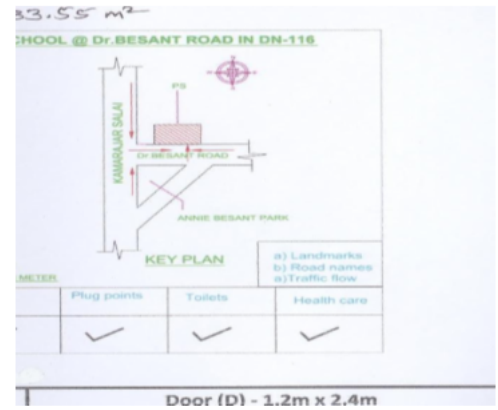

Google Map View

Polling Station Building Front View

Polling Station Front View

Cad View

Key MAP View

1 பெயர் : பாண்டியன் - தந்தையின் பெயர்: முருகேசன் - வீட்டு எண் : 2/18 வயது : 53 பாலினம் : ஆண்	TIK1690726 Photo is available	2 பெயர் : குணசுந்தரி - கணவர் பெயர்: பாண்டியன் - வீட்டு எண் : 2/18 வயது : 51 பாலினம் : பெண்	TIK1690734 Photo is available	3 பெயர் : சண்முகம் - தந்தையின் பெயர்: நாகமுத்து - வீட்டு எண் : 2/21 வயது : 51 பாலினம் : ஆண்	TIK0821215 Photo is available
4 பெயர் : பூர்மன் - தந்தையின் பெயர்: கஜேந்திரன் - வீட்டு எண் : 3/33 வயது : 30 பாலினம் : ஆண்	TIK0937458 Photo is available	5 பெயர் : சரண்யா கணவர் பெயர்: தயாளன் வீட்டு எண் : 3/34 வயது : 36 பாலினம் : பெண்	TIK1904689 Photo is available	6 பெயர் : கந்தன் - தந்தையின் பெயர்: காளி - வீட்டு எண் : 3-36 வயது : 50 பாலினம் : ஆண்	KSV1466192 Photo is available
7 பெயர் : வடிவேல் - தாயின் பெயர்: வீரம்மாள் - வீட்டு எண் : 3/36/38/20 வயது : 44 பாலினம் : ஆண்	KSV0939348 Photo is available	8 பெயர் : ஏ கோவிந்தன் தந்தையின் பெயர்: ஏழுமலை வீட்டு எண் : 3/37 வயது : 47 பாலினம் : ஆண்	TIK2095354 Photo is available	9 பெயர் : மதி - கணவர் பெயர்: ரவி - வீட்டு எண் : 3-45-39-13 வயது : 52 பாலினம் : பெண்	TIK1665512 Photo is available
10 பெயர் : புஷ்பலிங்கம் - தந்தையின் பெயர்: முனுசாமி - வீட்டு எண் : 3/48 வயது : 59 பாலினம் : ஆண்	KSV3247467 Photo is available	11 பெயர் : விக்னேஷ் - தந்தையின் பெயர்: செங்குட்டுவன் - வீட்டு எண் : 4/63 வயது : 31 பாலினம் : ஆண்	TIK0936773 Photo is available	12 பெயர் : கார்சுமலி - கணவர் பெயர்: வெங்கட்ராமன் - வீட்டு எண் : 4/77 வயது : 45 பாலினம் : பெண்	TIK1091958 Photo is available
13 பெயர் : மதியழகன் - தந்தையின் பெயர்: சாமிநாதன் - வீட்டு எண் : 6/117 வயது : 41 பாலினம் : ஆண்	KSV1466788 Photo is available	14 பெயர் : ஆறுமுகம் - தந்தையின் பெயர்: விவேகானந்தன் - வீட்டு எண் : 6/255 வயது : 49 பாலினம் : ஆண்	KSV0757138 Photo is available	15 பெயர் : தாமரை - கணவர் பெயர்: ஆறுமுகம் - வீட்டு எண் : 6/255 வயது : 45 பாலினம் : பெண்	KSV0757120 Photo is available
16 பெயர் : அரவிந்தன் - தந்தையின் பெயர்: ஆறுமுகம் - வீட்டு எண் : 6/255 வயது : 30 பாலினம் : ஆண்	TIK1091982 Photo is available	17 பெயர் : அன்பு - தந்தையின் பெயர்: அருணாசலம் - வீட்டு எண் : 7/7 வயது : 56 பாலினம் : ஆண்	KSV0938639 Photo is available	18 பெயர் : வசந்தி - கணவர் பெயர்: அன்பு - வீட்டு எண் : 7/7 வயது : 51 பாலினம் : பெண்	KSV0938647 Photo is available
19 பெயர் : சதீஷ் குமார் தந்தையின் பெயர்: கணேஷ் வீட்டு எண் : 7/140 வயது : 23 பாலினம் : ஆண்	TIK1817683 Photo is available	20 பெயர் : நீதிமணி - கணவர் பெயர்: கோதண்டபாணி - வீட்டு எண் : 8/164 வயது : 71 பாலினம் : பெண்	KSV1077254 Photo is available	21 பெயர் : பிரசீன் தந்தையின் பெயர்: இளஞ்செழியன் வீட்டு எண் : 9/177 வயது : 24 பாலினம் : ஆண்	TIK1817840 Photo is available
22 பெயர் : ரிட்டாகுமாரி - கணவர் பெயர்: விஜயசாரதி - வீட்டு எண் : 11/217 வயது : 43 பாலினம் : பெண்	TIK0069286 Photo is available	23 பெயர் : தமிழ் அழகி தந்தையின் பெயர்: குமரேசன் - வீட்டு எண் : 11/237 வயது : 28 பாலினம் : பெண்	TIK1317619 Photo is available	24 பெயர் : துளசி - கணவர் பெயர்: பிச்சை - வீட்டு எண் : 12/245 வயது : 81 பாலினம் : பெண்	KSV1470467 Photo is available
25 பெயர் : இன்பநாதன் . தந்தையின் பெயர்: கிருஷ்ணன் - வீட்டு எண் : 12/246 வயது : 35 பாலினம் : ஆண்	TIK0326686 Photo is available	26 பெயர் : சுபாஷ் - தந்தையின் பெயர்: கதிர்வேல் - வீட்டு எண் : 12/251 வயது : 28 பாலினம் : ஆண்	TIK1290634 Photo is available	27 பெயர் : அமுதவள்ளி - கணவர் பெயர்: மதி - வீட்டு எண் : 12/253/37/13 வயது : 63 பாலினம் : பெண்	TIK1678598 Photo is available
28 பெயர் : செல்வகுமார் - இதரர் பெயர்: மதி - வீட்டு எண் : 12/253/37/13 வயது : 42 பாலினம் : ஆண்	KSV1467984 Photo is available	29 பெயர் : இளவரசி - கணவர் பெயர்: செல்வகுமார் - வீட்டு எண் : 12/253/37/13 வயது : 34 பாலினம் : பெண்	TIK0937888 Photo is available	30 பெயர் : கமலக்குமார் - தந்தையின் பெயர்: தங்கராஜ் - வீட்டு எண் : 12-263 வயது : 50 பாலினம் : ஆண்	KSV3326816 Photo is available