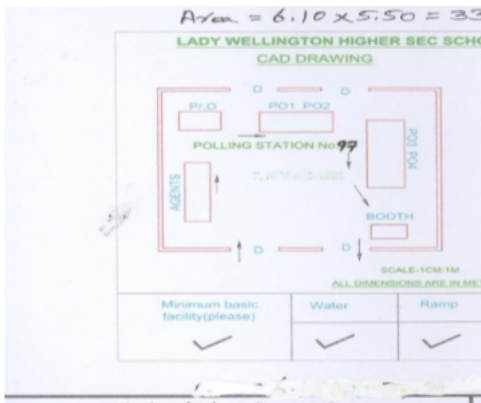

Google Map View

Polling Station Building Front View

Polling Station Front View

Cad View

Key MAP View

1 பெயர் : பாண்டியன் - தந்தையின் பெயர்: முருகேசன் - வீட்டு எண் : 2/18 வயது : 53 பாலினம் : ஆண்	TIK1690726 Photo is available	2 பெயர் : குணசுந்தரி - கணவர் பெயர்: பாண்டியன் - வீட்டு எண் : 2/18 வயது : 51 பாலினம் : பெண்	TIK1690734 Photo is available	3 பெயர் : சண்முகம் - தந்தையின் பெயர்: நாகமுத்து - வீட்டு எண் : 2/21 வயது : 51 பாலினம் : ஆண்	TIK0821215 Photo is available
4 பெயர் : பூர்மன் - தந்தையின் பெயர்: கஜேந்திரன் - வீட்டு எண் : 3/33 வயது : 30 பாலினம் : ஆண்	TIK0937458 Photo is available	5 பெயர் : சரண்யா கணவர் பெயர்: தயாளன் வீட்டு எண் : 3/34 வயது : 36 பாலினம் : பெண்	TIK1904689 Photo is available	6 பெயர் : கந்தன் - தந்தையின் பெயர்: காளி - வீட்டு எண் : 3-36 வயது : 50 பாலினம் : ஆண்	KSV1466192 Photo is available
7 பெயர் : வடிவேல் - தாயின் பெயர்: வீரம்மாள் - வீட்டு எண் : 3/36/38/20 வயது : 44 பாலினம் : ஆண்	KSV0939348 Photo is available	8 பெயர் : ஏ கோவிந்தன் தந்தையின் பெயர்: ஏழுமலை வீட்டு எண் : 3/37 வயது : 47 பாலினம் : ஆண்	TIK2095354 Photo is available	9 பெயர் : மதி - கணவர் பெயர்: ரவி - வீட்டு எண் : 3-45-39-13 வயது : 52 பாலினம் : பெண்	TIK1665512 Photo is available
10 பெயர் : புஷ்பலிங்கம் - தந்தையின் பெயர்: முனுசாமி - வீட்டு எண் : 3/48 வயது : 59 பாலினம் : ஆண்	KSV3247467 Photo is available	11 பெயர் : விக்னேஷ் - தந்தையின் பெயர்: செங்குட்டுவன் - வீட்டு எண் : 4/63 வயது : 31 பாலினம் : ஆண்	TIK0936773 Photo is available	12 பெயர் : கார்சுமலி - கணவர் பெயர்: வெங்கட்ராமன் - வீட்டு எண் : 4/77 வயது : 45 பாலினம் : பெண்	TIK1091958 Photo is available
13 பெயர் : மதியழகன் - தந்தையின் பெயர்: சாமிநாதன் - வீட்டு எண் : 6/117 வயது : 41 பாலினம் : ஆண்	KSV1466788 Photo is available	14 பெயர் : ஆறுமுகம் - தந்தையின் பெயர்: விவேகானந்தன் - வீட்டு எண் : 6/255 வயது : 49 பாலினம் : ஆண்	KSV0757138 Photo is available	15 பெயர் : தாமரை - கணவர் பெயர்: ஆறுமுகம் - வீட்டு எண் : 6/255 வயது : 45 பாலினம் : பெண்	KSV0757120 Photo is available
16 பெயர் : அரவிந்தன் - தந்தையின் பெயர்: ஆறுமுகம் - வீட்டு எண் : 6/255 வயது : 30 பாலினம் : ஆண்	TIK1091982 Photo is available	17 பெயர் : அன்பு - தந்தையின் பெயர்: அருணாசலம் - வீட்டு எண் : 7/7 வயது : 56 பாலினம் : ஆண்	KSV0938639 Photo is available	18 பெயர் : வசந்தி - கணவர் பெயர்: அன்பு - வீட்டு எண் : 7/7 வயது : 51 பாலினம் : பெண்	KSV0938647 Photo is available
19 பெயர் : சதீஷ் குமார் தந்தையின் பெயர்: கணேஷ் வீட்டு எண் : 7/140 வயது : 23 பாலினம் : ஆண்	TIK1817683 Photo is available	20 பெயர் : நீதிமணி - கணவர் பெயர்: கோதண்டபாணி - வீட்டு எண் : 8/164 வயது : 71 பாலினம் : பெண்	KSV1077254 Photo is available	21 பெயர் : பிரசீன் தந்தையின் பெயர்: இளஞ்செழியன் வீட்டு எண் : 9/177 வயது : 24 பாலினம் : ஆண்	TIK1817840 Photo is available
22 பெயர் : ரிட்டாகுமாரி - கணவர் பெயர்: விஜயசாரதி - வீட்டு எண் : 11/217 வயது : 43 பாலினம் : பெண்	TIK0069286 Photo is available	23 பெயர் : தமிழ் அழகி தந்தையின் பெயர்: குமரேசன் - வீட்டு எண் : 11/237 வயது : 28 பாலினம் : பெண்	TIK1317619 Photo is available	24 பெயர் : துளசி - கணவர் பெயர்: பிச்சை - வீட்டு எண் : 12/245 வயது : 81 பாலினம் : பெண்	KSV1470467 Photo is available
25 பெயர் : இன்பநாதன் . தந்தையின் பெயர்: கிருஷ்ணன் - வீட்டு எண் : 12/246 வயது : 35 பாலினம் : ஆண்	TIK0326686 Photo is available	26 பெயர் : சுபாஷ் - தந்தையின் பெயர்: கதிர்வேல் - வீட்டு எண் : 12/251 வயது : 28 பாலினம் : ஆண்	TIK1290634 Photo is available	27 பெயர் : அமுதவள்ளி - கணவர் பெயர்: மதி - வீட்டு எண் : 12/253/37/13 வயது : 63 பாலினம் : பெண்	TIK1678598 Photo is available
28 பெயர் : செல்வகுமார் - இதரர் பெயர்: மதி - வீட்டு எண் : 12/253/37/13 வயது : 42 பாலினம் : ஆண்	KSV1467984 Photo is available	29 பெயர் : இளவரசி - கணவர் பெயர்: செல்வகுமார் - வீட்டு எண் : 12/253/37/13 வயது : 34 பாலினம் : பெண்	TIK0937888 Photo is available	30 பெயர் : கமலக்குமார் - தந்தையின் பெயர்: தங்கராஜ் - வீட்டு எண் : 12-263 வயது : 50 பாலினம் : ஆண்	KSV3326816 Photo is available