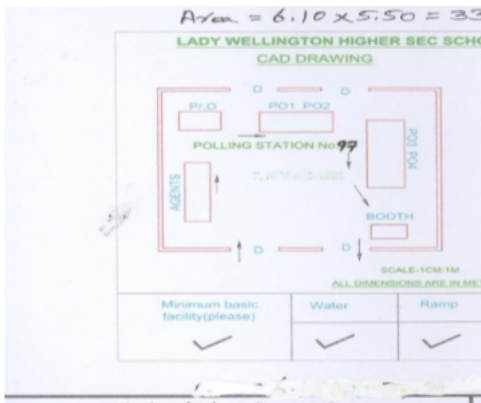

Google Map View

Polling Station Building Front View

Polling Station Front View

Cad View

Key MAP View

1 பெயர் : ஜெயபுரீ - தந்தையின் பெயர்: பாலசுந்தரம் - வீட்டு எண் : 16 வயது : 38 பாலினம் : பெண் Photo is available TIK0610618	2 பெயர் : மங்களவள்ளி - கணவர் பெயர்: பன்னீர்செல்வம் - வீட்டு எண் : 16-1 வயது : 55 பாலினம் : பெண் Photo is available KSV3117892	3 பெயர் : தேசம்மா - கணவர் பெயர்: பன்னீர்செல்வம் - வீட்டு எண் : 16-1 வயது : 50 பாலினம் : பெண் Photo is available KSV3117900
4 பெயர் : பார்த்திபன் - தந்தையின் பெயர்: பன்னீர்செல்வம் - வீட்டு எண் : 16-1 வயது : 40 பாலினம் : ஆண் Photo is available KSV1469386	5 பெயர் : பூந்பன் - தந்தையின் பெயர்: தேசம்மாள் வீட்டு எண் : 16-1 வயது : 35 பாலினம் : ஆண் Photo is available TIK0259937	6 பெயர் : தினேஷ் - தாயின் பெயர்: மங்களவள்ளி - வீட்டு எண் : 16-1 வயது : 34 பாலினம் : ஆண் Photo is available TIK0465146
7 பெயர் : கண்ணரசு - தந்தையின் பெயர்: பிச்சைவரதன் - வீட்டு எண் : 16-4 வயது : 57 பாலினம் : ஆண் Photo is available KSV1470905	8 பெயர் : கலைவிழி - கணவர் பெயர்: கண்ணரசு - வீட்டு எண் : 16-4 வயது : 47 பாலினம் : பெண் Photo is available KSV1470913	9 பெயர் : வதன் - தந்தையின் பெயர்: பாலசுந்தரம் - வீட்டு எண் : 16-9 வயது : 41 பாலினம் : ஆண் Photo is available KSV1468347
10 பெயர் : பா மதன் குமார் தந்தையின் பெயர்: பாலசுந்தரம் வீட்டு எண் : 16/9 வயது : 41 பாலினம் : ஆண் Photo is available TIK1357763	11 பெயர் : மூர்த்தி - தந்தையின் பெயர்: குப்புசாமி - வீட்டு எண் : 16/337 வயது : 51 பாலினம் : ஆண் Photo is available TIK1658376	12 பெயர் : துரை - தந்தையின் பெயர்: கண்ணப்பன் - வீட்டு எண் : 17 வயது : 71 பாலினம் : ஆண் Photo is available KSV1470343
13 பெயர் : பார்வதி - கணவர் பெயர்: துரை - வீட்டு எண் : 17 வயது : 69 பாலினம் : பெண் Photo is available KSV3118452	14 பெயர் : வனஜா - தந்தையின் பெயர்: புலேந்திரன் - வீட்டு எண் : 17 வயது : 33 பாலினம் : பெண் Photo is available TIK0936807	15 பெயர் : பிரவினா - தந்தையின் பெயர்: நாகராஜ் - வீட்டு எண் : 17 வயது : 33 பாலினம் : பெண் Photo is available TIK1026145
16 பெயர் : ஸ்னேகா - தந்தையின் பெயர்: ஆனந்தன் - வீட்டு எண் : 17 வயது : 31 பாலினம் : பெண் Photo is available TIK0820647	17 பெயர் : பிரேம்குமார் - தந்தையின் பெயர்: நாகராஜ் - வீட்டு எண் : 17 வயது : 30 பாலினம் : ஆண் Photo is available TIK1026129	18 பெயர் : மோனிகா - தந்தையின் பெயர்: மெய்யழகன் - வீட்டு எண் : 17-1 வயது : 31 பாலினம் : பெண் Photo is available TIK0820795
19 பெயர் : சந்திரா - கணவர் பெயர்: ஆதிகேசவன் - வீட்டு எண் : 17-4 வயது : 51 பாலினம் : பெண் Photo is available TIK1658053	20 பெயர் : லோகேஷ் - தந்தையின் பெயர்: ஆதிகேசவன் - வீட்டு எண் : 17-4 வயது : 29 பாலினம் : ஆண் Photo is available TIK1091511	21 பெயர் : மகேஷ் - தந்தையின் பெயர்: ஆதிகேசவன் - வீட்டு எண் : 17-4 வயது : 29 பாலினம் : ஆண் Photo is available TIK1091362
22 பெயர் : சூதா - கணவர் பெயர்: ஏழுமலை - வீட்டு எண் : 17-5 வயது : 50 பாலினம் : பெண் Photo is available KSV3118247	23 பெயர் : ராணி - கணவர் பெயர்: சகாதேவன் - வீட்டு எண் : 17-6 வயது : 72 பாலினம் : பெண் Photo is available KSV3118254	24 பெயர் : தீனதயாளன் - தந்தையின் பெயர்: சகாதேவன் - வீட்டு எண் : 17-6 வயது : 50 பாலினம் : ஆண் Photo is available KSV3118270
25 பெயர் : திருநாவுகரசு - தந்தையின் பெயர்: சகாதேவன் - வீட்டு எண் : 17-6 வயது : 46 பாலினம் : ஆண் Photo is available KSV3118304	26 பெயர் : உதயவாணி - தந்தையின் பெயர்: தீனதயாளன் - வீட்டு எண் : 17-6 வயது : 40 பாலினம் : பெண் Photo is available KSV3118296	27 பெயர் : பிலேந்திரன் - தந்தையின் பெயர்: கோபால் - வீட்டு எண் : 17-7 வயது : 61 பாலினம் : ஆண் Photo is available KSV3156445
28 பெயர் : வாசுகி - கணவர் பெயர்: பிலேந்திரன் - வீட்டு எண் : 17-7 வயது : 55 பாலினம் : பெண் Photo is available KSV3118312	29 பெயர் : வாணி - கணவர் பெயர்: வெங்கடேஷ் - வீட்டு எண் : 17-7 வயது : 37 பாலினம் : பெண் Photo is available TIK1247634	30 பெயர் : பவித்ரா தேவி - தாயின் பெயர்: வாசுகி - வீட்டு எண் : 17-7 வயது : 28 பாலினம் : பெண் Photo is available TIK1247626