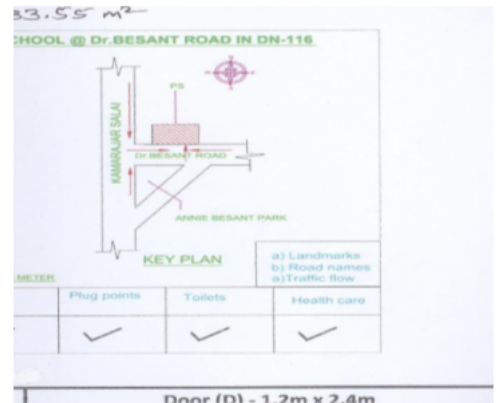

Cad View

Key MAP View