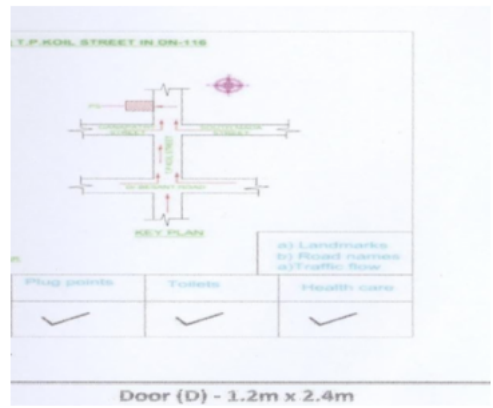

Google Map View

Polling Station Building Front View

Polling Station Front View

Cad View

Key MAP View

1 பெயர் : ஜெயமணி - கணவர் பெயர்: ராமாநுஜம் - வீட்டு எண் : 4 வயது : 83 பாலினம் : பெண்	TIK0821512 Photo is available	2 பெயர் : நடராஜன் - தந்தையின் பெயர்: விஸ்வநாதன் - வீட்டு எண் : 4 வயது : 70 பாலினம் : ஆண்	KSV2362853 Photo is available	3 பெயர் : கௌசல்யா - கணவர் பெயர்: நடராசன் - வீட்டு எண் : 4 வயது : 61 பாலினம் : பெண்	KSV2362317 Photo is available
4 பெயர் : ரவிகுமார் - தந்தையின் பெயர்: ராமதாஸ் - வீட்டு எண் : 4-1 வயது : 71 பாலினம் : ஆண்	KSV3133857 Photo is available	5 பெயர் : வேதவல்லி - கணவர் பெயர்: ரவிகுமார் - வீட்டு எண் : 4-1 வயது : 66 பாலினம் : பெண்	KSV3133873 Photo is available	6 பெயர் : சீனிவாசன் - தந்தையின் பெயர்: சாரங்கசேரி - வீட்டு எண் : 5 வயது : 67 பாலினம் : ஆண்	TIK0326975 Photo is available
7 பெயர் : வைஷ்ணவி - தந்தையின் பெயர்: வெங்கட்ராமன் - வீட்டு எண் : 5 வயது : 36 பாலினம் : பெண்	TIK0564799 Photo is available	8 பெயர் : வைஜெயந்தி - தந்தையின் பெயர்: ரவிகுமார் - வீட்டு எண் : 5 வயது : 34 பாலினம் : பெண்	TIK0724245 Photo is available	9 பெயர் : வித்யா ஸ்ரீ - தந்தையின் பெயர்: ரவிகுமார் - வீட்டு எண் : 5 வயது : 33 பாலினம் : பெண்	TIK0880047 Photo is available
10 பெயர் : கண்ணன் - தந்தையின் பெயர்: பார்த்தசாரதி - வீட்டு எண் : 7 வயது : 75 பாலினம் : ஆண்	TIK1602473 Photo is available	11 பெயர் : பத்மா - கணவர் பெயர்: சேஷாத்திரி - வீட்டு எண் : 7 வயது : 74 பாலினம் : பெண்	TIK1602481 Photo is available	12 பெயர் : கன்னியம்மாள் - கணவர் பெயர்: துரை - வீட்டு எண் : 7 வயது : 69 பாலினம் : பெண்	TIK1602499 Photo is available
13 பெயர் : லக்ஷ்மி - தந்தையின் பெயர்: ஸ்ரீதரன் - வீட்டு எண் : 7 வயது : 66 பாலினம் : பெண்	TIK0327254 Photo is available	14 பெயர் : பத்மா - கணவர் பெயர்: கண்ணன் - வீட்டு எண் : 7 வயது : 65 பாலினம் : பெண்	TIK1602507 Photo is available	15 பெயர் : லக்ஷ்மணன் - தந்தையின் பெயர்: ஆழ்வார்அய்யங்கார் - வீட்டு எண் : 7 வயது : 65 பாலினம் : ஆண்	KSV0997379 Photo is available
16 பெயர் : ஹேமலதா - கணவர் பெயர்: ஸ்ரீதரன் - வீட்டு எண் : 7 வயது : 58 பாலினம் : பெண்	KSV0928333 Photo is available	17 பெயர் : கீதா - கணவர் பெயர்: சுந்தரராஜ் - வீட்டு எண் : 7 வயது : 57 பாலினம் : பெண்	TIK1602515 Photo is available	18 பெயர் : கஸ்தூரி - கணவர் பெயர்: ஸ்ரீவத்ஸன் - வீட்டு எண் : 7 வயது : 34 பாலினம் : பெண்	TIK1092329 Photo is available
19 பெயர் : ரங்கநாதன் - தந்தையின் பெயர்: அய்யாசாமிஅய்யங்கார் - வீட்டு எண் : 7-1 வயது : 77 பாலினம் : ஆண்	TIK1602523 Photo is available	20 பெயர் : சுந்தரவல்லி - கணவர் பெயர்: ரங்கநாதன் - வீட்டு எண் : 7-1 வயது : 69 பாலினம் : பெண்	TIK1602531 Photo is available	21 பெயர் : காயத்திரி - கணவர் பெயர்: பத்ரிநாராயணன் - வீட்டு எண் : 7-1 வயது : 43 பாலினம் : பெண்	KSV2365161 Photo is available
22 பெயர் : பிரசன்னவெங்கடேசன் - தந்தையின் பெயர்: ரங்கநாதன் - வீட்டு எண் : 7-1 வயது : 43 பாலினம் : ஆண்	KSV1324367 Photo is available	23 பெயர் : வசந்தா - கணவர் பெயர்: வெங்கடாச்சாரி - வீட்டு எண் : 7-2 வயது : 81 பாலினம் : பெண்	TIK1602556 Photo is available	24 பெயர் : நாராயணன் - தந்தையின் பெயர்: பார்த்தசாரதி - வீட்டு எண் : 7-2 வயது : 68 பாலினம் : ஆண்	TIK1602572 Photo is available
25 பெயர் : ஸ்ரீதேவி - கணவர் பெயர்: குமார் - வீட்டு எண் : 7-2 வயது : 56 பாலினம் : பெண்	TIK1602580 Photo is available	26 பெயர் : சூடாமணி - கணவர் பெயர்: சீனிவாசபட்டாச்சாரி - வீட்டு எண் : 7-4 வயது : 79 பாலினம் : பெண்	KSV3134061 Photo is available	27 பெயர் : கிருஷ்ணன் - தந்தையின் பெயர்: சீனிவாசன் - வீட்டு எண் : 7-5 வயது : 64 பாலினம் : ஆண்	KSV1334168 Photo is available
28 பெயர் : லக்ஷ்மி - கணவர் பெயர்: கிருஷ்ணன் - வீட்டு எண் : 7-5 வயது : 53 பாலினம் : பெண்	KSV2362937 Photo is available	29 பெயர் : வேதவல்லி - கணவர் பெயர்: சீனிவாசராகவன் - வீட்டு எண் : 7-6 வயது : 85 பாலினம் : பெண்	TIK1602747 Photo is available	30 பெயர் : ஸ்ரீதரன் - தந்தையின் பெயர்: வரதன் - வீட்டு எண் : 7-6 வயது : 61 பாலினம் : ஆண்	TIK1602770 Photo is available