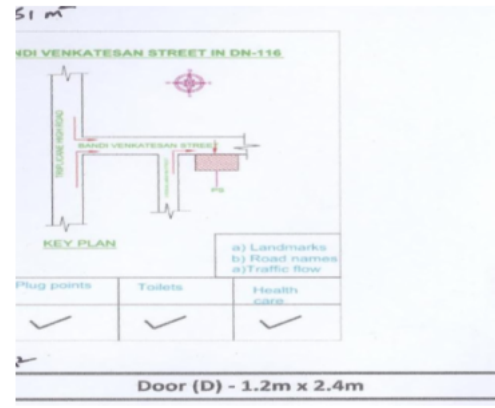

Key MAP View