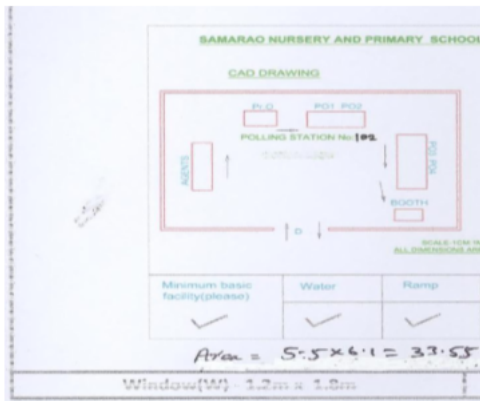

வாக்காளர் பதிவு அலுவலரின்
கையொப்பம்

Nazri Naksha

Google Map View

Polling Station Building Front View

Polling Station Front View

Cad View

Key MAP View

| | | |
|--|--|---|
| 1 பெயர் : கிருஷ்ணவேணி - கணவர் பெயர்: சத்யநாராயணன் - வீட்டு எண் : 1 வயது : 55 பாலினம் : பெண் Photo is available KSV3084464 | 2 பெயர் : ஜனனி - தந்தையின் பெயர்: விஜயகுமார் - வீட்டு எண் : 2 வயது : 42 பாலினம் : பெண் Photo is available TIK0072181 | 3 பெயர் : விக்கேஷ் - தந்தையின் பெயர்: மோகன் - வீட்டு எண் : 3 வயது : 34 பாலினம் : ஆண் Photo is available TIK0611822 |
| 4 பெயர் : அநிருத் தந்தையின் பெயர்: கிருஷ்ணன் வீட்டு எண் : 3 வயது : 23 பாலினம் : ஆண் Photo is available TIK1939040 | 5 பெயர் : கிருஷ்ணன் - தந்தையின் பெயர்: ராஜகோபாலன் - வீட்டு எண் : 3-2 வயது : 59 பாலினம் : ஆண் Photo is available TIK1605773 | 6 பெயர் : ரங்கராஜன் - தந்தையின் பெயர்: கிருஷ்ணசாமி - வீட்டு எண் : 4 வயது : 81 பாலினம் : ஆண் Photo is available TIK1605781 |
| 7 பெயர் : பத்மினி - கணவர் பெயர்: ரங்கராஜன் - வீட்டு எண் : 4 வயது : 74 பாலினம் : பெண் Photo is available KSV0934059 | 8 பெயர் : அனந்தநாராயணன் - தந்தையின் பெயர்: ரங்கராஜன் - வீட்டு எண் : 4 வயது : 49 பாலினம் : ஆண் Photo is available KSV3084746 | 9 பெயர் : பிருந்தா - தந்தையின் பெயர்: ரங்கராஜன் - வீட்டு எண் : 4 வயது : 45 பாலினம் : பெண் Photo is available KSV3084795 |
| 10 பெயர் : பிரேமா - கணவர் பெயர்: குப்பாச்சார் - வீட்டு எண் : 5 வயது : 66 பாலினம் : பெண் Photo is available TIK1605799 | 11 பெயர் : குப்பாச்சார் - தந்தையின் பெயர்: ரங்கநாதன் - வீட்டு எண் : 5-3 வயது : 69 பாலினம் : ஆண் Photo is available KSV3084845 | 12 பெயர் : ரகுராமன் - தந்தையின் பெயர்: ராஜகோபாலன் - வீட்டு எண் : 6 வயது : 62 பாலினம் : ஆண் Photo is available TIK0939801 |
| 13 பெயர் : அர்ச்சுனா - தந்தையின் பெயர்: ரகுராமன் - வீட்டு எண் : 6 வயது : 37 பாலினம் : பெண் Photo is available TIK0939793 | 14 பெயர் : பாலாஜி தந்தையின் பெயர்: ராமராவ் வீட்டு எண் : 6/50 வயது : 47 பாலினம் : ஆண் Photo is available TIK2004190 | 15 பெயர் : தீனன் - தந்தையின் பெயர்: கேசவபிள்ளை - வீட்டு எண் : 7 வயது : 56 பாலினம் : ஆண் Photo is available TIK1092758 |
| 16 பெயர் : இந்திரா - கணவர் பெயர்: தீனன் - வீட்டு எண் : 7 வயது : 49 பாலினம் : பெண் Photo is available TIK1092683 | 17 பெயர் : சுதா - கணவர் பெயர்: ராஜு - வீட்டு எண் : 7 வயது : 43 பாலினம் : பெண் Photo is available TIK1092733 | 18 பெயர் : சிவரஞ்சனி கமலக்கண்ணன் - தந்தையின் பெயர்: கமலக்கண்ணன் - வீட்டு எண் : 7 வயது : 29 பாலினம் : பெண் Photo is available TIK1249622 |
| 19 பெயர் : சத்தியநாராயணன் - தந்தையின் பெயர்: ராமானுஜம் - வீட்டு எண் : 7-2 வயது : 60 பாலினம் : ஆண் Photo is available KSV3088531 | 20 பெயர் : பூர்மதி - கணவர் பெயர்: சத்தியநாராயணன் - வீட்டு எண் : 7-3-2A1 வயது : 59 பாலினம் : பெண் Photo is available TIK1137256 | 21 பெயர் : அசோக்குமார் - தந்தையின் பெயர்: நரசிம்மன் - வீட்டு எண் : 7-23 வயது : 35 பாலினம் : ஆண் Photo is available TIK0612051 |
| 22 பெயர் : ராஜேஷ்குமார் - தந்தையின் பெயர்: நரசிம்மன் - வீட்டு எண் : 7-23 வயது : 33 பாலினம் : ஆண் Photo is available TIK0611673 | 23 பெயர் : விஷ்ணுபிரியா டி தந்தையின் பெயர்: தீனன் வீட்டு எண் : 7/23 வயது : 24 பாலினம் : பெண் Photo is available TIK1910009 | 24 பெயர் : அபர்ணா டி தந்தையின் பெயர்: தீனன் வீட்டு எண் : 7/23 வயது : 19 பாலினம் : பெண் Photo is available TIK2098572 |
| 25 பெயர் : சீனிவாசன் ரா தந்தையின் பெயர்: ராஜகோபாலன் வீட்டு எண் : 8-25 வயது : 66 பாலினம் : ஆண் Photo is available TIK1300722 | 26 பெயர் : அஸ்வின் குமார் - தந்தையின் பெயர்: பூர்னிவாசன் - வீட்டு எண் : 8-25 வயது : 38 பாலினம் : ஆண் Photo is available TIK1300748 | 27 பெயர் : புவனேஸ்வரி - தந்தையின் பெயர்: பூர்னிவாசன் - வீட்டு எண் : 8-25 வயது : 32 பாலினம் : பெண் Photo is available TIK1300706 |
| 28 பெயர் : நரேஷ் குமார் - தந்தையின் பெயர்: ரமேஷ் - வீட்டு எண் : 8/25, இரண்டாவது தளம் வயது : 30 பாலினம் : ஆண் Photo is available UKV1426147 | 29 பெயர் : வரதராஜ் தந்தையின் பெயர்: வெங்கட கிருஷ்ணன் வீட்டு எண் : 9/27 வயது : 26 பாலினம் : ஆண் Photo is available TIK1378264 | 30 பெயர் : கிருஷ்ணசாமி - தந்தையின் பெயர்: ராமமூர்த்தி - வீட்டு எண் : 10 வயது : 52 பாலினம் : ஆண் Photo is available TIK0939843 |