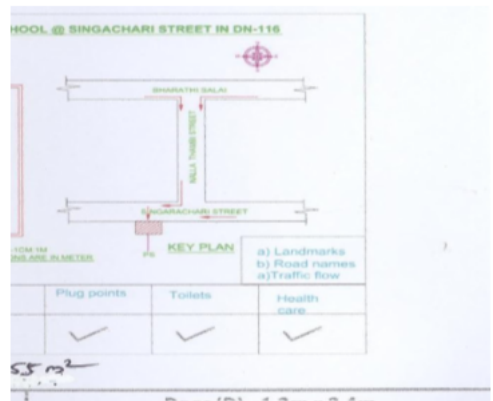

வாக்காளர் பதிவு அலுவலரின்
கையொப்பம்

Nazri Naksha

Google Map View

Polling Station Building Front View

Polling Station Front View

Cad View

Key MAP View

| | | |
|--|--|---|
| 1 பெயர் : கிருஷ்ணவேணி - கணவர் பெயர்: சத்யநாராயணன் - வீட்டு எண் : 1 வயது : 55 பாலினம் : பெண் Photo is available KSV3084464 | 2 பெயர் : ஜனனி - தந்தையின் பெயர்: விஜயகுமார் - வீட்டு எண் : 2 வயது : 42 பாலினம் : பெண் Photo is available TIK0072181 | 3 பெயர் : விக்கேஷ் - தந்தையின் பெயர்: மோகன் - வீட்டு எண் : 3 வயது : 34 பாலினம் : ஆண் Photo is available TIK0611822 |
| 4 பெயர் : அநிருத் தந்தையின் பெயர்: கிருஷ்ணன் வீட்டு எண் : 3 வயது : 23 பாலினம் : ஆண் Photo is available TIK1939040 | 5 பெயர் : கிருஷ்ணன் - தந்தையின் பெயர்: ராஜகோபாலன் - வீட்டு எண் : 3-2 வயது : 59 பாலினம் : ஆண் Photo is available TIK1605773 | 6 பெயர் : ரங்கராஜன் - தந்தையின் பெயர்: கிருஷ்ணசாமி - வீட்டு எண் : 4 வயது : 81 பாலினம் : ஆண் Photo is available TIK1605781 |
| 7 பெயர் : பத்மினி - கணவர் பெயர்: ரங்கராஜன் - வீட்டு எண் : 4 வயது : 74 பாலினம் : பெண் Photo is available KSV0934059 | 8 பெயர் : அனந்தநாராயணன் - தந்தையின் பெயர்: ரங்கராஜன் - வீட்டு எண் : 4 வயது : 49 பாலினம் : ஆண் Photo is available KSV3084746 | 9 பெயர் : பிருந்தா - தந்தையின் பெயர்: ரங்கராஜன் - வீட்டு எண் : 4 வயது : 45 பாலினம் : பெண் Photo is available KSV3084795 |
| 10 பெயர் : பிரேமா - கணவர் பெயர்: குப்பாச்சார் - வீட்டு எண் : 5 வயது : 66 பாலினம் : பெண் Photo is available TIK1605799 | 11 பெயர் : குப்பாச்சார் - தந்தையின் பெயர்: ரங்கநாதன் - வீட்டு எண் : 5-3 வயது : 69 பாலினம் : ஆண் Photo is available KSV3084845 | 12 பெயர் : ரகுராமன் - தந்தையின் பெயர்: ராஜகோபாலன் - வீட்டு எண் : 6 வயது : 62 பாலினம் : ஆண் Photo is available TIK0939801 |
| 13 பெயர் : அர்ச்சுனா - தந்தையின் பெயர்: ரகுராமன் - வீட்டு எண் : 6 வயது : 37 பாலினம் : பெண் Photo is available TIK0939793 | 14 பெயர் : பாலாஜி தந்தையின் பெயர்: ராமராவ் வீட்டு எண் : 6/50 வயது : 47 பாலினம் : ஆண் Photo is available TIK2004190 | 15 பெயர் : தீனன் - தந்தையின் பெயர்: கேசவபிள்ளை - வீட்டு எண் : 7 வயது : 56 பாலினம் : ஆண் Photo is available TIK1092758 |
| 16 பெயர் : இந்திரா - கணவர் பெயர்: தீனன் - வீட்டு எண் : 7 வயது : 49 பாலினம் : பெண் Photo is available TIK1092683 | 17 பெயர் : சுதா - கணவர் பெயர்: ராஜு - வீட்டு எண் : 7 வயது : 43 பாலினம் : பெண் Photo is available TIK1092733 | 18 பெயர் : சிவரஞ்சனி கமலக்கண்ணன் - தந்தையின் பெயர்: கமலக்கண்ணன் - வீட்டு எண் : 7 வயது : 29 பாலினம் : பெண் Photo is available TIK1249622 |
| 19 பெயர் : சத்தியநாராயணன் - தந்தையின் பெயர்: ராமானுஜம் - வீட்டு எண் : 7-2 வயது : 60 பாலினம் : ஆண் Photo is available KSV3088531 | 20 பெயர் : பூர்மதி - கணவர் பெயர்: சத்தியநாராயணன் - வீட்டு எண் : 7-3-2A1 வயது : 59 பாலினம் : பெண் Photo is available TIK1137256 | 21 பெயர் : அசோக்குமார் - தந்தையின் பெயர்: நரசிம்மன் - வீட்டு எண் : 7-23 வயது : 35 பாலினம் : ஆண் Photo is available TIK0612051 |
| 22 பெயர் : ராஜேஷ்குமார் - தந்தையின் பெயர்: நரசிம்மன் - வீட்டு எண் : 7-23 வயது : 33 பாலினம் : ஆண் Photo is available TIK0611673 | 23 பெயர் : விஷ்ணுபிரியா டி தந்தையின் பெயர்: தீனன் வீட்டு எண் : 7/23 வயது : 24 பாலினம் : பெண் Photo is available TIK1910009 | 24 பெயர் : அபர்ணா டி தந்தையின் பெயர்: தீனன் வீட்டு எண் : 7/23 வயது : 19 பாலினம் : பெண் Photo is available TIK2098572 |
| 25 பெயர் : சீனிவாசன் ரா தந்தையின் பெயர்: ராஜகோபாலன் வீட்டு எண் : 8-25 வயது : 66 பாலினம் : ஆண் Photo is available TIK1300722 | 26 பெயர் : அஸ்வின் குமார் - தந்தையின் பெயர்: பூர்னிவாசன் - வீட்டு எண் : 8-25 வயது : 38 பாலினம் : ஆண் Photo is available TIK1300748 | 27 பெயர் : புவனேஸ்வரி - தந்தையின் பெயர்: பூர்னிவாசன் - வீட்டு எண் : 8-25 வயது : 32 பாலினம் : பெண் Photo is available TIK1300706 |
| 28 பெயர் : நரேஷ் குமார் - தந்தையின் பெயர்: ரமேஷ் - வீட்டு எண் : 8/25, இரண்டாவது தளம் வயது : 30 பாலினம் : ஆண் Photo is available UKV1426147 | 29 பெயர் : வரதராஜ் தந்தையின் பெயர்: வெங்கட கிருஷ்ணன் வீட்டு எண் : 9/27 வயது : 26 பாலினம் : ஆண் Photo is available TIK1378264 | 30 பெயர் : கிருஷ்ணசாமி - தந்தையின் பெயர்: ராமமூர்த்தி - வீட்டு எண் : 10 வயது : 52 பாலினம் : ஆண் Photo is available TIK0939843 |