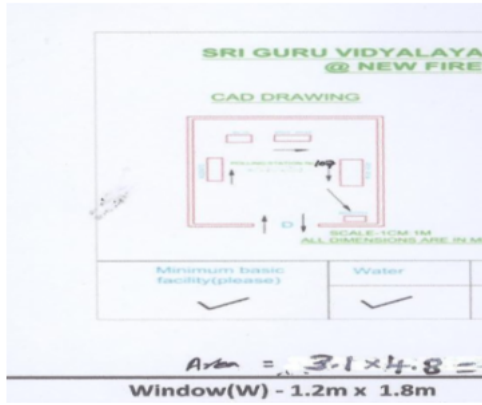

Google Map View

Polling Station Building Front View

Polling Station Front View

Cad View

Key MAP View

1 பெயர் : நாராயணன் . தந்தையின் பெயர்: வெங்கடசாமி . வீட்டு எண் : 1 வயது : 66 பாலினம் : ஆண்	TIK0329219 Photo is available	2 பெயர் : வேதவள்ளி . கணவர் பெயர்: நாராயணன் . வீட்டு எண் : 1 வயது : 61 பாலினம் : பெண்	TIK0329128 Photo is available	3 பெயர் : ரம்பா - கணவர் பெயர்: முரளிதர் - வீட்டு எண் : 1 வயது : 39 பாலினம் : பெண்	TIK0076422 Photo is available
4 பெயர் : பாலாஜி ப்ரித்விராஜ் தந்தையின் பெயர்: நாராயணன் வீட்டு எண் : 1 வயது : 26 பாலினம் : ஆண்	TIK1461383 Photo is available	5 பெயர் : சீனிவாசலு - தந்தையின் பெயர்: எத்திராஜீலு - வீட்டு எண் : 1-4 வயது : 66 பாலினம் : ஆண்	TIK1639327 Photo is available	6 பெயர் : முரளிதர் - தந்தையின் பெயர்: எத்திராஜீலு - வீட்டு எண் : 1-4 வயது : 54 பாலினம் : ஆண்	TIK1639335 Photo is available
7 பெயர் : மதன்குமார் . தந்தையின் பெயர்: குணசேகரன் . வீட்டு எண் : 2 வயது : 46 பாலினம் : ஆண்	TIK0328773 Photo is available	8 பெயர் : ராணி - கணவர் பெயர்: லோகையா - வீட்டு எண் : 2-2 வயது : 73 பாலினம் : பெண்	KSV0845115 Photo is available	9 பெயர் : விஜயலட்சுமி - தந்தையின் பெயர்: லோகையா - வீட்டு எண் : 2-2 வயது : 41 பாலினம் : பெண்	KSV1365337 Photo is available
10 பெயர் : விஜயலட்சுமி கணவர் பெயர்: விவேகானந்தன் வீட்டு எண் : 3-2/1 வயது : 30 பாலினம் : பெண்	TIK1825355 Photo is available	11 பெயர் : பூஜாஜம்மா - கணவர் பெயர்: வெங்கடரமணயா - வீட்டு எண் : 3-6 வயது : 76 பாலினம் : பெண்	TIK1639343 Photo is available	12 பெயர் : சீனிவாசன் - தந்தையின் பெயர்: வெங்கடரமணயா - வீட்டு எண் : 3-6 வயது : 51 பாலினம் : ஆண்	TIK1639350 Photo is available
13 பெயர் : ஏழுமலை - தந்தையின் பெயர்: ராதாகிருஷ்ணன் - வீட்டு எண் : 4-1 வயது : 61 பாலினம் : ஆண்	KSV1365600 Photo is available	14 பெயர் : ஹரி கணேஷ் தந்தையின் பெயர்: சுரேஷ் ரவ் வீட்டு எண் : 4/7 வயது : 23 பாலினம் : ஆண்	TIK1874049 Photo is available	S 15 பெயர் : சோமசுந்தரம் - தந்தையின் பெயர்: கிருஷ்ணகுஞ்சரம் - வீட்டு எண் : 8 வயது : 93 பாலினம் : ஆண்	TIK0725283 Photo is available
16 பெயர் : மணி . தந்தையின் பெயர்: சோமசுந்தரம் . வீட்டு எண் : 5 வயது : 60 பாலினம் : ஆண்	TIK0328799 Photo is available	17 பெயர் : உமாமகேஸ்வரி - கணவர் பெயர்: மணி - வீட்டு எண் : 5 வயது : 52 பாலினம் : பெண்	TIK0725275 Photo is available	18 பெயர் : கார்த்திக் வெங்கடேஷ் - தந்தையின் பெயர்: மணி - வீட்டு எண் : 5 வயது : 34 பாலினம் : ஆண்	TIK0725515 Photo is available
19 பெயர் : அபிராமி - தந்தையின் பெயர்: சுந்தர் - வீட்டு எண் : 5 வயது : 29 பாலினம் : பெண்	TIK1093897 Photo is available	20 பெயர் : எழிலரசி - கணவர் பெயர்: கோவிந்தராஜன் - வீட்டு எண் : 5/3 வயது : 48 பாலினம் : பெண்	KSV1804517 Photo is available	21 பெயர் : ராஜேஷ்குமார் - தந்தையின் பெயர்: மணி - வீட்டு எண் : 6 வயது : 53 பாலினம் : ஆண்	TIK1639384 Photo is available
22 பெயர் : சதீஷ்குமார் - தாயின் பெயர்: பத்மினி - வீட்டு எண் : 6 வயது : 52 பாலினம் : ஆண்	TIK1639392 Photo is available	23 பெயர் : நிர்மலா எ நிரஞ்சனா - கணவர் பெயர்: ராஜேஷ்குமார் - வீட்டு எண் : 6 வயது : 52 பாலினம் : பெண்	KSV3168705 Photo is available	24 பெயர் : லக்ஷ்மிபிரபா - கணவர் பெயர்: சதீஷ்குமார் - வீட்டு எண் : 6 வயது : 51 பாலினம் : பெண்	KSV0930925 Photo is available
25 பெயர் : பாஸ்கர் தந்தையின் பெயர்: சிவநேசன் வீட்டு எண் : 6/11/2ஏ வயது : 61 பாலினம் : ஆண்	TIK1880210 Photo is available	26 பெயர் : அனிதாஇராஜேஷ்குமார் - தந்தையின் பெயர்: மணிஇராஜேஷ்குமார் - வீட்டு எண் : 6-11-2A வயது : 28 பாலினம் : பெண்	TIK1191261 Photo is available	27 பெயர் : செளமியா தந்தையின் பெயர்: பாஸ்கர் வீட்டு எண் : 6/11/2ஏ வயது : 28 பாலினம் : பெண்	TIK1880384 Photo is available
28 பெயர் : ஸ்வேதா தந்தையின் பெயர்: சதீஷ் குமார் வீட்டு எண் : 6/11/2 ஏ வயது : 26 பாலினம் : பெண்	TIK1354943 Photo is available	29 பெயர் : ஜீவிதா தந்தையின் பெயர்: பாஸ்கர் வீட்டு எண் : 6/11/2ஏ வயது : 25 பாலினம் : பெண்	TIK1880418 Photo is available	30 பெயர் : ஜயலக்ஷ்மி கணவர் பெயர்: பாஸ்கர் வீட்டு எண் : 6/11/2ஆ வயது : 56 பாலினம் : பெண்	TIK1880244 Photo is available