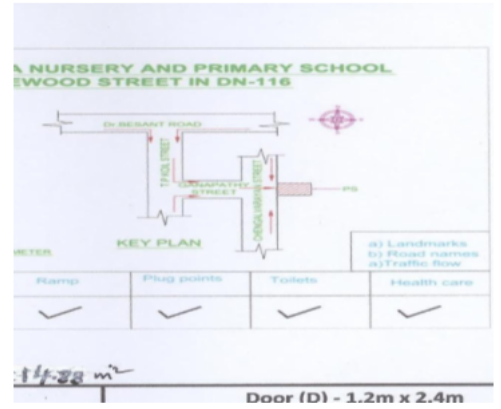

Google Map View

Polling Station Building Front View

Polling Station Front View

Cad View

Key MAP View

1 பெயர் : நாராயணன் . தந்தையின் பெயர்: வெங்கடசாமி . வீட்டு எண் : 1 வயது : 66 பாலினம் : ஆண்	TIK0329219 Photo is available	2 பெயர் : வேதவள்ளி . கணவர் பெயர்: நாராயணன் . வீட்டு எண் : 1 வயது : 61 பாலினம் : பெண்	TIK0329128 Photo is available	3 பெயர் : ரம்பா - கணவர் பெயர்: முரளிதர் - வீட்டு எண் : 1 வயது : 39 பாலினம் : பெண்	TIK0076422 Photo is available
4 பெயர் : பாலாஜி ப்ரித்விராஜ் தந்தையின் பெயர்: நாராயணன் வீட்டு எண் : 1 வயது : 26 பாலினம் : ஆண்	TIK1461383 Photo is available	5 பெயர் : சீனிவாசலு - தந்தையின் பெயர்: எத்திராஜீலு - வீட்டு எண் : 1-4 வயது : 66 பாலினம் : ஆண்	TIK1639327 Photo is available	6 பெயர் : முரளிதர் - தந்தையின் பெயர்: எத்திராஜீலு - வீட்டு எண் : 1-4 வயது : 54 பாலினம் : ஆண்	TIK1639335 Photo is available
7 பெயர் : மதன்குமார் . தந்தையின் பெயர்: குணசேகரன் . வீட்டு எண் : 2 வயது : 46 பாலினம் : ஆண்	TIK0328773 Photo is available	8 பெயர் : ராணி - கணவர் பெயர்: லோகையா - வீட்டு எண் : 2-2 வயது : 73 பாலினம் : பெண்	KSV0845115 Photo is available	9 பெயர் : விஜயலட்சுமி - தந்தையின் பெயர்: லோகையா - வீட்டு எண் : 2-2 வயது : 41 பாலினம் : பெண்	KSV1365337 Photo is available
10 பெயர் : விஜயலட்சுமி கணவர் பெயர்: விவேகானந்தன் வீட்டு எண் : 3-2/1 வயது : 30 பாலினம் : பெண்	TIK1825355 Photo is available	11 பெயர் : பூஜாஜம்மா - கணவர் பெயர்: வெங்கடரமணயா - வீட்டு எண் : 3-6 வயது : 76 பாலினம் : பெண்	TIK1639343 Photo is available	12 பெயர் : சீனிவாசன் - தந்தையின் பெயர்: வெங்கடரமணயா - வீட்டு எண் : 3-6 வயது : 51 பாலினம் : ஆண்	TIK1639350 Photo is available
13 பெயர் : ஏழுமலை - தந்தையின் பெயர்: ராதாகிருஷ்ணன் - வீட்டு எண் : 4-1 வயது : 61 பாலினம் : ஆண்	KSV1365600 Photo is available	14 பெயர் : ஹரி கணேஷ் தந்தையின் பெயர்: சுரேஷ் ரவ் வீட்டு எண் : 4/7 வயது : 23 பாலினம் : ஆண்	TIK1874049 Photo is available	S 15 பெயர் : சோமசுந்தரம் - தந்தையின் பெயர்: கிருஷ்ணகுஞ்சரம் - வீட்டு எண் : 8 வயது : 93 பாலினம் : ஆண்	TIK0725283 Photo is available
16 பெயர் : மணி . தந்தையின் பெயர்: சோமசுந்தரம் . வீட்டு எண் : 5 வயது : 60 பாலினம் : ஆண்	TIK0328799 Photo is available	17 பெயர் : உமாமகேஸ்வரி - கணவர் பெயர்: மணி - வீட்டு எண் : 5 வயது : 52 பாலினம் : பெண்	TIK0725275 Photo is available	18 பெயர் : கார்த்திக் வெங்கடேஷ் - தந்தையின் பெயர்: மணி - வீட்டு எண் : 5 வயது : 34 பாலினம் : ஆண்	TIK0725515 Photo is available
19 பெயர் : அபிராமி - தந்தையின் பெயர்: சுந்தர் - வீட்டு எண் : 5 வயது : 29 பாலினம் : பெண்	TIK1093897 Photo is available	20 பெயர் : எழிலரசி - கணவர் பெயர்: கோவிந்தராஜன் - வீட்டு எண் : 5/3 வயது : 48 பாலினம் : பெண்	KSV1804517 Photo is available	21 பெயர் : ராஜேஷ்குமார் - தந்தையின் பெயர்: மணி - வீட்டு எண் : 6 வயது : 53 பாலினம் : ஆண்	TIK1639384 Photo is available
22 பெயர் : சதீஷ்குமார் - தாயின் பெயர்: பத்மினி - வீட்டு எண் : 6 வயது : 52 பாலினம் : ஆண்	TIK1639392 Photo is available	23 பெயர் : நிர்மலா எ நிரஞ்சனா - கணவர் பெயர்: ராஜேஷ்குமார் - வீட்டு எண் : 6 வயது : 52 பாலினம் : பெண்	KSV3168705 Photo is available	24 பெயர் : லக்ஷ்மிபிரபா - கணவர் பெயர்: சதீஷ்குமார் - வீட்டு எண் : 6 வயது : 51 பாலினம் : பெண்	KSV0930925 Photo is available
25 பெயர் : பாஸ்கர் தந்தையின் பெயர்: சிவநேசன் வீட்டு எண் : 6/11/2ஏ வயது : 61 பாலினம் : ஆண்	TIK1880210 Photo is available	26 பெயர் : அனிதாஇராஜேஷ்குமார் - தந்தையின் பெயர்: மணிஇராஜேஷ்குமார் - வீட்டு எண் : 6-11-2A வயது : 28 பாலினம் : பெண்	TIK1191261 Photo is available	27 பெயர் : செளமியா தந்தையின் பெயர்: பாஸ்கர் வீட்டு எண் : 6/11/2ஏ வயது : 28 பாலினம் : பெண்	TIK1880384 Photo is available
28 பெயர் : ஸ்வேதா தந்தையின் பெயர்: சதீஷ் குமார் வீட்டு எண் : 6/11/2 ஏ வயது : 26 பாலினம் : பெண்	TIK1354943 Photo is available	29 பெயர் : ஜீவிதா தந்தையின் பெயர்: பாஸ்கர் வீட்டு எண் : 6/11/2ஏ வயது : 25 பாலினம் : பெண்	TIK1880418 Photo is available	30 பெயர் : ஜயலக்ஷ்மி கணவர் பெயர்: பாஸ்கர் வீட்டு எண் : 6/11/2ஆ வயது : 56 பாலினம் : பெண்	TIK1880244 Photo is available