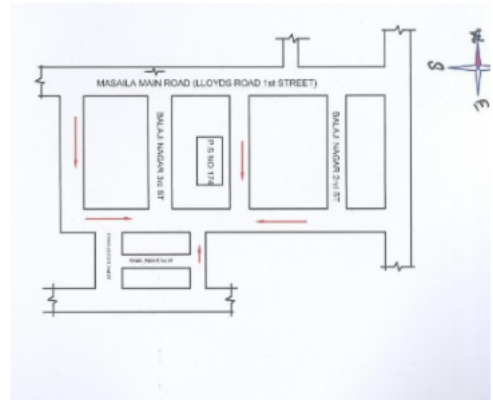

Key MAP View