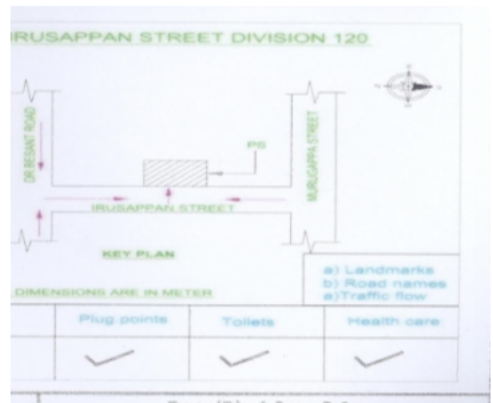

Key MAP View