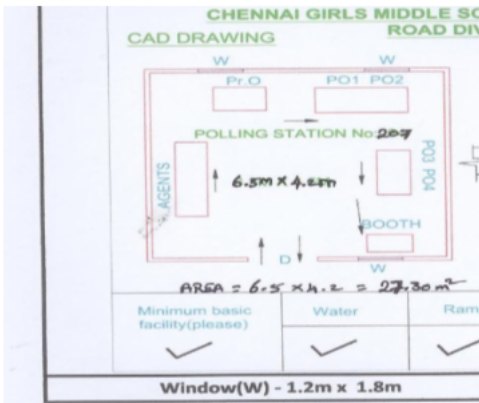

Google Map View

Polling Station Building Front View

Polling Station Front View

Cad View

Key MAP View

சட்டமன்றத் தொகுதியின் எண் மற்றும் பெயர் : 19-சேப்பாக்கம்-திருவல்லிகேணி பாகம் எண் : 222
பிரிவு எண் மற்றும் பெயர் 1-ராயப்பேட்டை புதிய வார்டு எண் 120 வெங்கட்ரங்கம் தெரு (161 முதல் 217 வரை & 150 முதல் 190 வரை) (கிரு