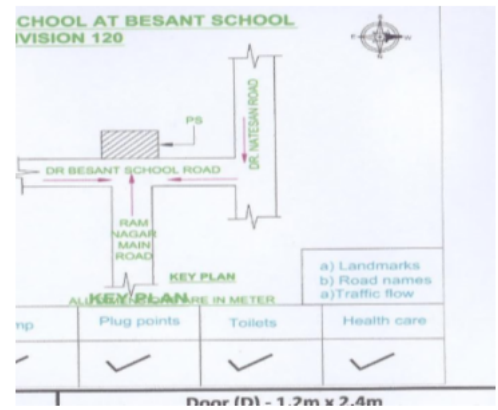

3. வாக்குச் சாவடியின் விவரங்கள்		
வாக்குச் சாவடியின் எண் மற்றும் பெயர் : 222 - சென்னை நடுநிலைப்பள்ளி எண் 6 பெசன்ட் பள்ளி சாலை, கிருஷ்ணாம்பேட்டை ராம் நகர், சென்னை-600005. வாக்குச் சாவடியின் முகவரி : சென்னை நடுநிலைப்பள்ளி எண் 6 பெசன்ட் பள்ளி சாலை, கிருஷ்ணாம்பேட்டை ராம் நகர், சென்னை-600005.	வாக்குச் சாவடியின் வகைப்பாடு (ஆண்/பெண்/பொது) துணை வாக்குச் சாவடிகளின் எண்ணிக்கை :	பொது 0

Google Map View

Polling Station Building Front View

Polling Station Front View

Cad View

Key MAP View

சட்டமன்றத் தொகுதியின் எண் மற்றும் பெயர் : 19-சேப்பாக்கம்-திருவல்லிகேணி பாகம் எண் : 222
பிரிவு எண் மற்றும் பெயர் 1-ராயப்பேட்டை புதிய வார்டு எண் 120 வெங்கட்ரங்கம் தெரு (161 முதல் 217 வரை & 150 முதல் 190 வரை) (கிரு