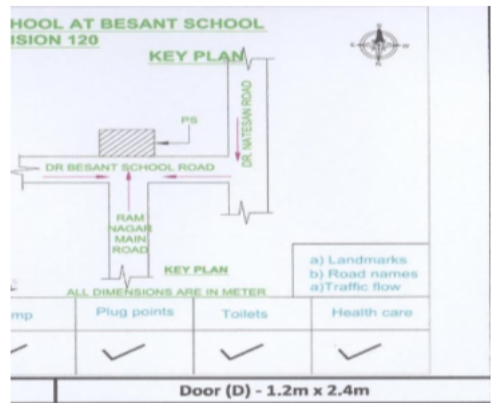

வாக்காளர் பதிவு அலுவலரின்
கையொப்பம்

Nazri Naksha

Google Map View

Polling Station Building Front View

Polling Station Front View

Cad View

Key MAP View

| | | |
|--|---|---|
| 1 பெயர் : கோவிந்தன் - தந்தையின் பெயர்: சின்னபையன் - வீட்டு எண் : 1 வயது : 69 பாலினம் : ஆண் Photo is available TIK1705342 | 2 பெயர் : பூபதியம்மாள் - கணவர் பெயர்: கோவிந்தன் - வீட்டு எண் : 1 வயது : 58 பாலினம் : பெண் Photo is available TIK1705359 | 3 பெயர் : ஜெயந்தி - தந்தையின் பெயர்: கோவிந்தன் - வீட்டு எண் : 1 வயது : 42 பாலினம் : பெண் Photo is available KSV1565910 |
| 4 பெயர் : வினோத் - தந்தையின் பெயர்: கோவிந்தன் - வீட்டு எண் : 1 வயது : 41 பாலினம் : ஆண் Photo is available KSV3250420 | 5 பெயர் : வினோத் தந்தையின் பெயர்: கோவிந்தன் வீட்டு எண் : 1 வயது : 40 பாலினம் : ஆண் Photo is available TIK1910462 | 6 பெயர் : மீனாட்சி - கணவர் பெயர்: வினோத் - வீட்டு எண் : 1 வயது : 38 பாலினம் : பெண் Photo is available TIK0783845 |
| 7 பெயர் : புருஷோத்தமன் - தந்தையின் பெயர்: கோவிந்தசாமி - வீட்டு எண் : 1 வயது : 37 பாலினம் : ஆண் Photo is available TIK0777904 | 8 பெயர் : ஆஷா - கணவர் பெயர்: ராமசந்திரன் - வீட்டு எண் : 1 வயது : 34 பாலினம் : பெண் Photo is available TIK0994152 | 9 பெயர் : மங்கை - கணவர் பெயர்: கிருஷ்ணன் - வீட்டு எண் : 2 வயது : 73 பாலினம் : பெண் Photo is available TIK1705367 |
| 10 பெயர் : பூங்கொடி - கணவர் பெயர்: ஆனந்தன் - வீட்டு எண் : 2 வயது : 48 பாலினம் : பெண் Photo is available KSV1557529 | 11 பெயர் : அமுதா - தந்தையின் பெயர்: கிருஷ்ணன் - வீட்டு எண் : 2 வயது : 46 பாலினம் : பெண் Photo is available KSV3061868 | 12 பெயர் : விநாயகமூர்த்தி - தந்தையின் பெயர்: கிருஷ்ணன் - வீட்டு எண் : 2 வயது : 41 பாலினம் : ஆண் Photo is available KSV3250438 |
| 13 பெயர் : அனிதா - தந்தையின் பெயர்: விநாயகமூர்த்தி - வீட்டு எண் : 2 வயது : 34 பாலினம் : பெண் Photo is available TIK1161926 | 14 பெயர் : தீபக் தாயின் பெயர்: பூங்கொடி வீட்டு எண் : 2-2 வயது : 25 பாலினம் : ஆண் Photo is available TIK1448794 | 15 பெயர் : நேலேஷ் தாயின் பெயர்: பூங்கொடி வீட்டு எண் : 2/2 வயது : 21 பாலினம் : ஆண் Photo is available TIK1953991 |
| 16 பெயர் : மாரியம்மாள் - கணவர் பெயர்: ரஜி - வீட்டு எண் : 3 வயது : 47 பாலினம் : பெண் Photo is available KSV1558378 | 17 பெயர் : மஞ்சு - தந்தையின் பெயர்: தில்லைவாணன் - வீட்டு எண் : 3 வயது : 40 பாலினம் : பெண் Photo is available TIK0859439 | 18 பெயர் : மணி தாயின் பெயர்: மாரியம்மாள் வீட்டு எண் : 3 வயது : 25 பாலினம் : ஆண் Photo is available TIK1409028 |
| 19 பெயர் : சசிகலா - கணவர் பெயர்: முருகன் - வீட்டு எண் : 4 வயது : 43 பாலினம் : பெண் Photo is available KSV1557552 | 20 பெயர் : தியாகு தந்தையின் பெயர்: முருகன் வீட்டு எண் : 4 வயது : 25 பாலினம் : ஆண் Photo is available TIK1950518 | 21 பெயர் : மீனா தந்தையின் பெயர்: முருகன் வீட்டு எண் : 4 வயது : 22 பாலினம் : பெண் Photo is available TIK1950492 |
| 22 பெயர் : அருண் குமார் - தந்தையின் பெயர்: ராஜி - வீட்டு எண் : 4-3 வயது : 27 பாலினம் : ஆண் Photo is available TIK1113661 | 23 பெயர் : மோகன் - தந்தையின் பெயர்: தருமன் - வீட்டு எண் : 5 வயது : 61 பாலினம் : ஆண் Photo is available TIK1282185 | 24 பெயர் : கண்ணகி - கணவர் பெயர்: மோகன் - வீட்டு எண் : 5 வயது : 54 பாலினம் : பெண் Photo is available TIK0278846 |
| 25 பெயர் : கதிர்வேல் - தந்தையின் பெயர்: ஆறுமுகம் - வீட்டு எண் : 5 வயது : 51 பாலினம் : ஆண் Photo is available TIK1710508 | 26 பெயர் : பூங்கொடி - கணவர் பெயர்: கதிர்வேல் - வீட்டு எண் : 5 வயது : 45 பாலினம் : பெண் Photo is available KSV1565902 | 27 பெயர் : மதியழகன் தந்தையின் பெயர்: ஸஅம்பா சிவம் வீட்டு எண் : 05 வயது : 41 பாலினம் : ஆண் Photo is available TIK1850817 |
| 28 பெயர் : நளினி - கணவர் பெயர்: வடிவேல் - வீட்டு எண் : 5 வயது : 38 பாலினம் : பெண் Photo is available TIK0398974 | 29 பெயர் : பார்த்திபன் - தந்தையின் பெயர்: மோகன் - வீட்டு எண் : 5 வயது : 37 பாலினம் : ஆண் Photo is available TIK0278853 | 30 பெயர் : தேன்மொழி - கணவர் பெயர்: மதியழகன் - வீட்டு எண் : 5 வயது : 36 பாலினம் : பெண் Photo is available TIK0774430 |