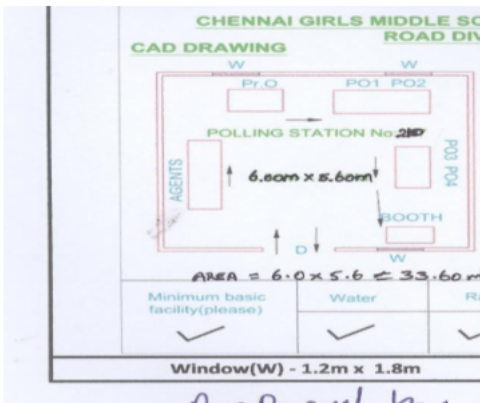

வாக்காளர் பதிவு அலுவலரின்
கையொப்பம்

Nazri Naksha

Google Map View

Polling Station Building Front View

Polling Station Front View

Cad View

Key MAP View

| | | |
|--|---|---|
| 1 பெயர் : கோவிந்தன் - தந்தையின் பெயர்: சின்னபையன் - வீட்டு எண் : 1 வயது : 69 பாலினம் : ஆண் Photo is available TIK1705342 | 2 பெயர் : பூபதியம்மாள் - கணவர் பெயர்: கோவிந்தன் - வீட்டு எண் : 1 வயது : 58 பாலினம் : பெண் Photo is available TIK1705359 | 3 பெயர் : ஜெயந்தி - தந்தையின் பெயர்: கோவிந்தன் - வீட்டு எண் : 1 வயது : 42 பாலினம் : பெண் Photo is available KSV1565910 |
| 4 பெயர் : வினோத் - தந்தையின் பெயர்: கோவிந்தன் - வீட்டு எண் : 1 வயது : 41 பாலினம் : ஆண் Photo is available KSV3250420 | 5 பெயர் : வினோத் தந்தையின் பெயர்: கோவிந்தன் வீட்டு எண் : 1 வயது : 40 பாலினம் : ஆண் Photo is available TIK1910462 | 6 பெயர் : மீனாட்சி - கணவர் பெயர்: வினோத் - வீட்டு எண் : 1 வயது : 38 பாலினம் : பெண் Photo is available TIK0783845 |
| 7 பெயர் : புருஷோத்தமன் - தந்தையின் பெயர்: கோவிந்தசாமி - வீட்டு எண் : 1 வயது : 37 பாலினம் : ஆண் Photo is available TIK0777904 | 8 பெயர் : ஆஷா - கணவர் பெயர்: ராமசந்திரன் - வீட்டு எண் : 1 வயது : 34 பாலினம் : பெண் Photo is available TIK0994152 | 9 பெயர் : மங்கை - கணவர் பெயர்: கிருஷ்ணன் - வீட்டு எண் : 2 வயது : 73 பாலினம் : பெண் Photo is available TIK1705367 |
| 10 பெயர் : பூங்கொடி - கணவர் பெயர்: ஆனந்தன் - வீட்டு எண் : 2 வயது : 48 பாலினம் : பெண் Photo is available KSV1557529 | 11 பெயர் : அமுதா - தந்தையின் பெயர்: கிருஷ்ணன் - வீட்டு எண் : 2 வயது : 46 பாலினம் : பெண் Photo is available KSV3061868 | 12 பெயர் : விநாயகமூர்த்தி - தந்தையின் பெயர்: கிருஷ்ணன் - வீட்டு எண் : 2 வயது : 41 பாலினம் : ஆண் Photo is available KSV3250438 |
| 13 பெயர் : அனிதா - தந்தையின் பெயர்: விநாயகமூர்த்தி - வீட்டு எண் : 2 வயது : 34 பாலினம் : பெண் Photo is available TIK1161926 | 14 பெயர் : தீபக் தாயின் பெயர்: பூங்கொடி வீட்டு எண் : 2-2 வயது : 25 பாலினம் : ஆண் Photo is available TIK1448794 | 15 பெயர் : நேலேஷ் தாயின் பெயர்: பூங்கொடி வீட்டு எண் : 2/2 வயது : 21 பாலினம் : ஆண் Photo is available TIK1953991 |
| 16 பெயர் : மாரியம்மாள் - கணவர் பெயர்: ரஜி - வீட்டு எண் : 3 வயது : 47 பாலினம் : பெண் Photo is available KSV1558378 | 17 பெயர் : மஞ்சு - தந்தையின் பெயர்: தில்லைவாணன் - வீட்டு எண் : 3 வயது : 40 பாலினம் : பெண் Photo is available TIK0859439 | 18 பெயர் : மணி தாயின் பெயர்: மாரியம்மாள் வீட்டு எண் : 3 வயது : 25 பாலினம் : ஆண் Photo is available TIK1409028 |
| 19 பெயர் : சசிகலா - கணவர் பெயர்: முருகன் - வீட்டு எண் : 4 வயது : 43 பாலினம் : பெண் Photo is available KSV1557552 | 20 பெயர் : தியாகு தந்தையின் பெயர்: முருகன் வீட்டு எண் : 4 வயது : 25 பாலினம் : ஆண் Photo is available TIK1950518 | 21 பெயர் : மீனா தந்தையின் பெயர்: முருகன் வீட்டு எண் : 4 வயது : 22 பாலினம் : பெண் Photo is available TIK1950492 |
| 22 பெயர் : அருண் குமார் - தந்தையின் பெயர்: ராஜி - வீட்டு எண் : 4-3 வயது : 27 பாலினம் : ஆண் Photo is available TIK1113661 | 23 பெயர் : மோகன் - தந்தையின் பெயர்: தருமன் - வீட்டு எண் : 5 வயது : 61 பாலினம் : ஆண் Photo is available TIK1282185 | 24 பெயர் : கண்ணகி - கணவர் பெயர்: மோகன் - வீட்டு எண் : 5 வயது : 54 பாலினம் : பெண் Photo is available TIK0278846 |
| 25 பெயர் : கதிர்வேல் - தந்தையின் பெயர்: ஆறுமுகம் - வீட்டு எண் : 5 வயது : 51 பாலினம் : ஆண் Photo is available TIK1710508 | 26 பெயர் : பூங்கொடி - கணவர் பெயர்: கதிர்வேல் - வீட்டு எண் : 5 வயது : 45 பாலினம் : பெண் Photo is available KSV1565902 | 27 பெயர் : மதியழகன் தந்தையின் பெயர்: ஸஅம்பா சிவம் வீட்டு எண் : 05 வயது : 41 பாலினம் : ஆண் Photo is available TIK1850817 |
| 28 பெயர் : நளினி - கணவர் பெயர்: வடிவேல் - வீட்டு எண் : 5 வயது : 38 பாலினம் : பெண் Photo is available TIK0398974 | 29 பெயர் : பார்த்திபன் - தந்தையின் பெயர்: மோகன் - வீட்டு எண் : 5 வயது : 37 பாலினம் : ஆண் Photo is available TIK0278853 | 30 பெயர் : தேன்மொழி - கணவர் பெயர்: மதியழகன் - வீட்டு எண் : 5 வயது : 36 பாலினம் : பெண் Photo is available TIK0774430 |