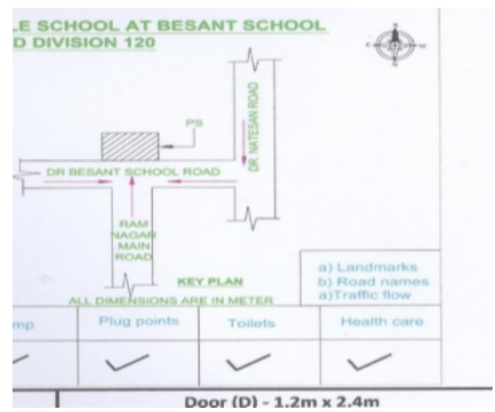

Cad View

Key MAP View