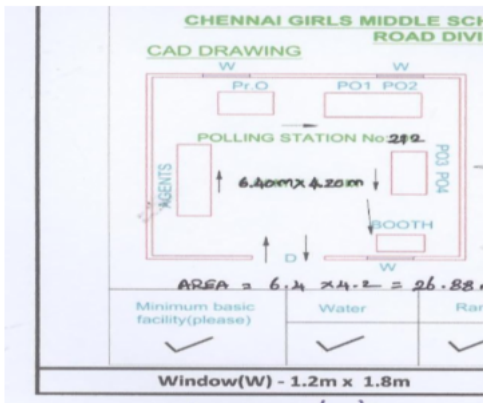

Cad View

Key MAP View