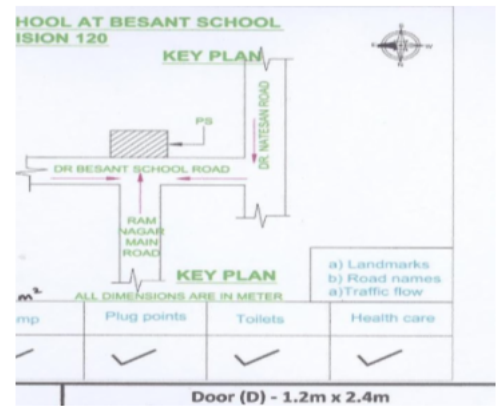

Cad View

Key MAP View