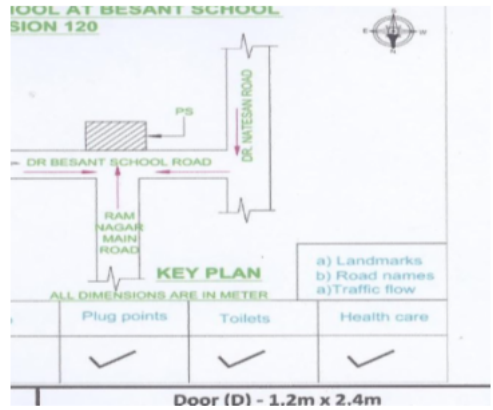

Key MAP View