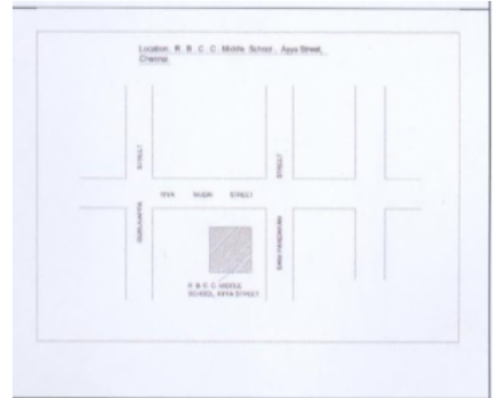

Key MAP View