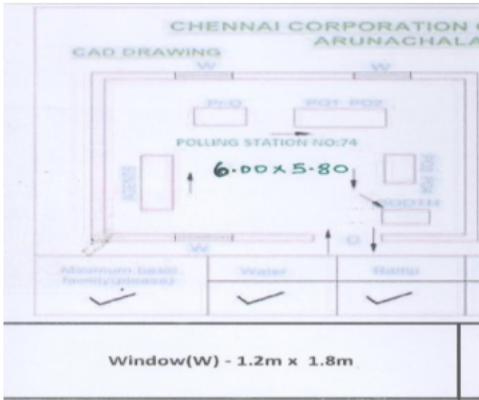

வாக்காளர் பதிவு அலுவலரின்
கையொப்பம்

Nazri Naksha

Google Map View

Polling Station Building Front View

Polling Station Front View

Cad View

Key MAP View

| | | | | | | | | | | | |
|----|------------|---|--------------------|----|------------|--|--------------------|----|------------|--|--------------------|
| 1 | TIK0926402 | பெயர் : மணிகண்டன் - தந்தையின் பெயர்: சசிதரன் - வீட்டு எண் : 2 வயது : 45 பாலினம் : ஆண் | Photo is available | 2 | TIK0926410 | பெயர் : மோனிஷ் பாப்பு - தந்தையின் பெயர்: சசிதரன் - வீட்டு எண் : 2-60 வயது : 42 பாலினம் : ஆண் | Photo is available | 3 | TIK1545656 | பெயர் : கல்யாணி - தந்தையின் பெயர்: சேகர் - வீட்டு எண் : 4-1 வயது : 62 பாலினம் : பெண் | Photo is available |
| 4 | DKT1159623 | பெயர் : ஆனந்த் - தந்தையின் பெயர்: சேகர் - வீட்டு எண் : 4-1 வயது : 44 பாலினம் : ஆண் | Photo is available | 5 | DKT2543759 | பெயர் : சேதுபதி - தந்தையின் பெயர்: லட்சுமிபதி - வீட்டு எண் : 4-3 வயது : 58 பாலினம் : ஆண் | Photo is available | 6 | TIK1315324 | பெயர் : கமல் - தந்தையின் பெயர்: தண்டபாணி - வீட்டு எண் : 4-59 வயது : 49 பாலினம் : ஆண் | Photo is available |
| 7 | TIK1434323 | பெயர் : செளந்தர்யா தந்தையின் பெயர்: கமலக்கண்ணன் வீட்டு எண் : 6/58 வயது : 26 பாலினம் : பெண் | Photo is available | 8 | TIK1349257 | பெயர் : பழனி தந்தையின் பெயர்: சண்முக சுந்தரம் வீட்டு எண் : 7 வயது : 54 பாலினம் : ஆண் | Photo is available | 9 | TIK0729939 | பெயர் : மலர்ச்செல்வி - கணவர் பெயர்: பழனி - வீட்டு எண் : 7 வயது : 51 பாலினம் : பெண் | Photo is available |
| 10 | TIK1240779 | பெயர் : சக்தி சண்முகசுந்தரம் - தந்தையின் பெயர்: பழனி - வீட்டு எண் : 7 வயது : 28 பாலினம் : ஆண் | Photo is available | 11 | TIK1444397 | பெயர் : சக்தி பாலா சுந்தரம் தந்தையின் பெயர்: சுப்ரமணியன் வீட்டு எண் : 7 வயது : 28 பாலினம் : ஆண் | Photo is available | 12 | TIK1818988 | பெயர் : ஷிபா பானு தனியா தந்தையின் பெயர்: முஹமத் வஸிம் வீட்டு எண் : 8 வயது : 25 பாலினம் : பெண் | Photo is available |
| 13 | TIK1861574 | பெயர் : அஹமெத் ஜீஷாந் தந்தையின் பெயர்: ஜுபேத கான் முஹம்மத் வீட்டு எண் : 8 வயது : 25 பாலினம் : ஆண் | Photo is available | 14 | TIK1861590 | பெயர் : ஏமீரா ஷாஹீன் தாயின் பெயர்: ஃபாத்திமா கான் வீட்டு எண் : 8 வயது : 25 பாலினம் : பெண் | Photo is available | 15 | TIK1861608 | பெயர் : ஸேமிஹா தாயின் பெயர்: ஃபாத்திமா கான் வீட்டு எண் : 8 வயது : 23 பாலினம் : பெண் | Photo is available |
| 16 | TIK1947068 | பெயர் : ஜுபேத தந்தையின் பெயர்: கான் முஹம்மத் வீட்டு எண் : 8/10 வயது : 48 பாலினம் : பெண் | Photo is available | 17 | TIK1947043 | பெயர் : ஃபாத்திமா தந்தையின் பெயர்: கான் முஹம்மத் வீட்டு எண் : 8/10 வயது : 45 பாலினம் : பெண் | Photo is available | 18 | TIK1981679 | பெயர் : ஜுனைத் கான் தந்தையின் பெயர்: ரியாஸ் கான் வீட்டு எண் : 8/15 அருணாசலம் தெரு சேப்பாக்கம் சென்னை வயது : 21 பாலினம் : ஆண் | Photo is available |
| 19 | KSV3223971 | பெயர் : அன்பழகன் தந்தையின் பெயர்: பொன்னுச்சாமி வீட்டு எண் : 9-5 வயது : 62 பாலினம் : ஆண் | Photo is available | 20 | KSV3223989 | பெயர் : மைதிலி - கணவர் பெயர்: அன்பழகன் - வீட்டு எண் : 9-5 வயது : 60 பாலினம் : பெண் | Photo is available | 21 | TIK1545722 | பெயர் : சந்திரன் - தந்தையின் பெயர்: சொக்கலிங்கம் - வீட்டு எண் : 10-3 வயது : 77 பாலினம் : ஆண் | Photo is available |
| 22 | TIK1545730 | பெயர் : ஹேமலதா - கணவர் பெயர்: சந்திரன் - வீட்டு எண் : 10-3 வயது : 68 பாலினம் : பெண் | Photo is available | 23 | TIK1545748 | பெயர் : பாண்டியன் - தந்தையின் பெயர்: சொக்கலிங்கம் - வீட்டு எண் : 10-5 வயது : 79 பாலினம் : ஆண் | Photo is available | 24 | TIK1545755 | பெயர் : தேவகி - கணவர் பெயர்: பாண்டியன் - வீட்டு எண் : 10-5 வயது : 71 பாலினம் : பெண் | Photo is available |
| 25 | TIK0179887 | பெயர் : ஆஷாபுவனேஷ்வரி - தந்தையின் பெயர்: பாண்டியன் - வீட்டு எண் : 10-5 வயது : 51 பாலினம் : பெண் | Photo is available | 26 | DKT2200772 | பெயர் : தண்டபாணி - தந்தையின் பெயர்: வேதாச்சலம் - வீட்டு எண் : 11 வயது : 77 பாலினம் : ஆண் | Photo is available | 27 | DKT0965137 | பெயர் : சிவகாழு - கணவர் பெயர்: தண்டபாணி - வீட்டு எண் : 11 வயது : 74 பாலினம் : பெண் | Photo is available |
| 28 | TIK0179911 | பெயர் : ஆறுமுகம் - தந்தையின் பெயர்: வேதாச்சலம் - வீட்டு எண் : 11 வயது : 67 பாலினம் : ஆண் | Photo is available | 29 | DKT1159391 | பெயர் : சுப்பிரமணியன் - தந்தையின் பெயர்: சண்முகசுந்தரம் - வீட்டு எண் : 11 வயது : 61 பாலினம் : ஆண் | Photo is available | 30 | DKT1159383 | பெயர் : பிரேமா - கணவர் பெயர்: சுப்பிரமணியன் - வீட்டு எண் : 11 வயது : 60 பாலினம் : பெண் | Photo is available |