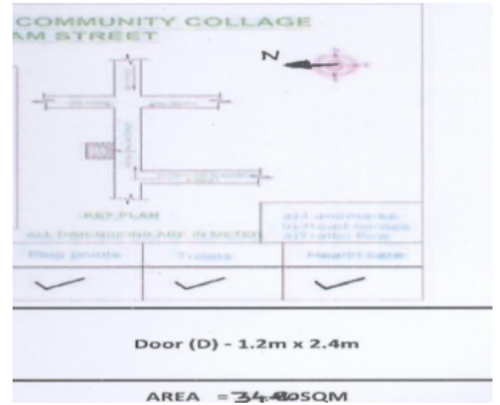

வாக்காளர் பதிவு அலுவலரின்
கையொப்பம்

Nazri Naksha

Google Map View

Polling Station Building Front View

Polling Station Front View

Cad View

Key MAP View

| | | | | | | | | | | | |
|----|------------|---|--------------------|----|------------|--|--------------------|----|------------|--|--------------------|
| 1 | TIK0926402 | பெயர் : மணிகண்டன் - தந்தையின் பெயர்: சசிதரன் - வீட்டு எண் : 2 வயது : 45 பாலினம் : ஆண் | Photo is available | 2 | TIK0926410 | பெயர் : மோனிஷ் பாப்பு - தந்தையின் பெயர்: சசிதரன் - வீட்டு எண் : 2-60 வயது : 42 பாலினம் : ஆண் | Photo is available | 3 | TIK1545656 | பெயர் : கல்யாணி - தந்தையின் பெயர்: சேகர் - வீட்டு எண் : 4-1 வயது : 62 பாலினம் : பெண் | Photo is available |
| 4 | DKT1159623 | பெயர் : ஆனந்த் - தந்தையின் பெயர்: சேகர் - வீட்டு எண் : 4-1 வயது : 44 பாலினம் : ஆண் | Photo is available | 5 | DKT2543759 | பெயர் : சேதுபதி - தந்தையின் பெயர்: லட்சுமிபதி - வீட்டு எண் : 4-3 வயது : 58 பாலினம் : ஆண் | Photo is available | 6 | TIK1315324 | பெயர் : கமல் - தந்தையின் பெயர்: தண்டபாணி - வீட்டு எண் : 4-59 வயது : 49 பாலினம் : ஆண் | Photo is available |
| 7 | TIK1434323 | பெயர் : செளந்தர்யா தந்தையின் பெயர்: கமலக்கண்ணன் வீட்டு எண் : 6/58 வயது : 26 பாலினம் : பெண் | Photo is available | 8 | TIK1349257 | பெயர் : பழனி தந்தையின் பெயர்: சண்முக சுந்தரம் வீட்டு எண் : 7 வயது : 54 பாலினம் : ஆண் | Photo is available | 9 | TIK0729939 | பெயர் : மலர்ச்செல்வி - கணவர் பெயர்: பழனி - வீட்டு எண் : 7 வயது : 51 பாலினம் : பெண் | Photo is available |
| 10 | TIK1240779 | பெயர் : சக்தி சண்முகசுந்தரம் - தந்தையின் பெயர்: பழனி - வீட்டு எண் : 7 வயது : 28 பாலினம் : ஆண் | Photo is available | 11 | TIK1444397 | பெயர் : சக்தி பாலா சுந்தரம் தந்தையின் பெயர்: சுப்ரமணியன் வீட்டு எண் : 7 வயது : 28 பாலினம் : ஆண் | Photo is available | 12 | TIK1818988 | பெயர் : ஷிபா பானு தனியா தந்தையின் பெயர்: முஹமத் வஸிம் வீட்டு எண் : 8 வயது : 25 பாலினம் : பெண் | Photo is available |
| 13 | TIK1861574 | பெயர் : அஹமெத் ஜீஷாந் தந்தையின் பெயர்: ஜுபேத கான் முஹம்மத் வீட்டு எண் : 8 வயது : 25 பாலினம் : ஆண் | Photo is available | 14 | TIK1861590 | பெயர் : ஏமீரா ஷாஹீன் தாயின் பெயர்: ஃபாத்திமா கான் வீட்டு எண் : 8 வயது : 25 பாலினம் : பெண் | Photo is available | 15 | TIK1861608 | பெயர் : ஸேமிஹா தாயின் பெயர்: ஃபாத்திமா கான் வீட்டு எண் : 8 வயது : 23 பாலினம் : பெண் | Photo is available |
| 16 | TIK1947068 | பெயர் : ஜுபேத தந்தையின் பெயர்: கான் முஹம்மத் வீட்டு எண் : 8/10 வயது : 48 பாலினம் : பெண் | Photo is available | 17 | TIK1947043 | பெயர் : ஃபாத்திமா தந்தையின் பெயர்: கான் முஹம்மத் வீட்டு எண் : 8/10 வயது : 45 பாலினம் : பெண் | Photo is available | 18 | TIK1981679 | பெயர் : ஜுனைத் கான் தந்தையின் பெயர்: ரியாஸ் கான் வீட்டு எண் : 8/15 அருணாசலம் தெரு சேப்பாக்கம் சென்னை வயது : 21 பாலினம் : ஆண் | Photo is available |
| 19 | KSV3223971 | பெயர் : அன்பழகன் தந்தையின் பெயர்: பொன்னுச்சாமி வீட்டு எண் : 9-5 வயது : 62 பாலினம் : ஆண் | Photo is available | 20 | KSV3223989 | பெயர் : மைதிலி - கணவர் பெயர்: அன்பழகன் - வீட்டு எண் : 9-5 வயது : 60 பாலினம் : பெண் | Photo is available | 21 | TIK1545722 | பெயர் : சந்திரன் - தந்தையின் பெயர்: சொக்கலிங்கம் - வீட்டு எண் : 10-3 வயது : 77 பாலினம் : ஆண் | Photo is available |
| 22 | TIK1545730 | பெயர் : ஹேமலதா - கணவர் பெயர்: சந்திரன் - வீட்டு எண் : 10-3 வயது : 68 பாலினம் : பெண் | Photo is available | 23 | TIK1545748 | பெயர் : பாண்டியன் - தந்தையின் பெயர்: சொக்கலிங்கம் - வீட்டு எண் : 10-5 வயது : 79 பாலினம் : ஆண் | Photo is available | 24 | TIK1545755 | பெயர் : தேவகி - கணவர் பெயர்: பாண்டியன் - வீட்டு எண் : 10-5 வயது : 71 பாலினம் : பெண் | Photo is available |
| 25 | TIK0179887 | பெயர் : ஆஷாபுவனேஷ்வரி - தந்தையின் பெயர்: பாண்டியன் - வீட்டு எண் : 10-5 வயது : 51 பாலினம் : பெண் | Photo is available | 26 | DKT2200772 | பெயர் : தண்டபாணி - தந்தையின் பெயர்: வேதாச்சலம் - வீட்டு எண் : 11 வயது : 77 பாலினம் : ஆண் | Photo is available | 27 | DKT0965137 | பெயர் : சிவகாழு - கணவர் பெயர்: தண்டபாணி - வீட்டு எண் : 11 வயது : 74 பாலினம் : பெண் | Photo is available |
| 28 | TIK0179911 | பெயர் : ஆறுமுகம் - தந்தையின் பெயர்: வேதாச்சலம் - வீட்டு எண் : 11 வயது : 67 பாலினம் : ஆண் | Photo is available | 29 | DKT1159391 | பெயர் : சுப்பிரமணியன் - தந்தையின் பெயர்: சண்முகசுந்தரம் - வீட்டு எண் : 11 வயது : 61 பாலினம் : ஆண் | Photo is available | 30 | DKT1159383 | பெயர் : பிரேமா - கணவர் பெயர்: சுப்பிரமணியன் - வீட்டு எண் : 11 வயது : 60 பாலினம் : பெண் | Photo is available |