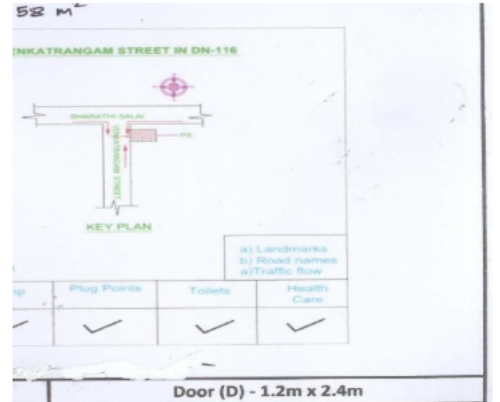

Key MAP View