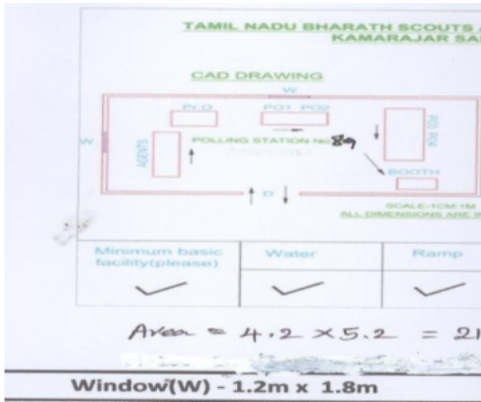

Google Map View

Polling Station Building Front View

Polling Station Front View

Cad View

Key MAP View

1 பெயர் : மோகன் - தந்தையின் பெயர்: பக்கிரி - வீட்டு எண் : 14 வயது : 49 பாலினம் : ஆண்	KSV3180932 Photo is available	2 பெயர் : பாக்கியலக்ஷ்மி - தந்தையின் பெயர்: பக்கிரி - வீட்டு எண் : 14 வயது : 43 பாலினம் : பெண்	KSV0861146 Photo is available	3 பெயர் : ஷாயினா - கணவர் பெயர்: சென்சியா - வீட்டு எண் : 14 வயது : 38 பாலினம் : பெண்	TIK0869248 Photo is available
4 பெயர் : திலிப்பன் - தந்தையின் பெயர்: கண்மணி - வீட்டு எண் : 14 வயது : 30 பாலினம் : ஆண்	TIK0934646 Photo is available	5 பெயர் : நந்தா குமார் தந்தையின் பெயர்: விமல் வீட்டு எண் : 14 வயது : 23 பாலினம் : ஆண்	TIK1820018 Photo is available	6 பெயர் : காஞ்சனா - தந்தையின் பெயர்: கேசவன் - வீட்டு எண் : 14-1 வயது : 38 பாலினம் : பெண்	TIK1316884 Photo is available
7 பெயர் : விஷால் தந்தையின் பெயர்: கிருபாகரன் வீட்டு எண் : 14/1 வயது : 25 பாலினம் : ஆண்	TIK1961879 Photo is available	8 பெயர் : விமல் - தந்தையின் பெயர்: ராஜ் - வீட்டு எண் : 15 வயது : 53 பாலினம் : ஆண்	TIK1245901 Photo is available	9 பெயர் : தனுஷ்குமார் செல்வம் தந்தையின் பெயர்: செல்வம் வீட்டு எண் : 15 வயது : 22 பாலினம் : ஆண்	TIK2057891 Photo is available
10 பெயர் : நிரேந்த தந்தையின் பெயர்: செல்வம் வீட்டு எண் : 15/1 வயது : 24 பாலினம் : ஆண்	TIK1814953 Photo is available	11 பெயர் : தனபால் - தந்தையின் பெயர்: ஜெயராமன் - வீட்டு எண் : 15-3 வயது : 71 பாலினம் : ஆண்	TIK1572403 Photo is available	12 பெயர் : ரமேஷ் - தந்தையின் பெயர்: தனபால் - வீட்டு எண் : 15-3 வயது : 44 பாலினம் : ஆண்	KSV1419175 Photo is available
13 பெயர் : பாக்கியலக்ஷ்மி - தந்தையின் பெயர்: தனபால் - வீட்டு எண் : 15-3 வயது : 42 பாலினம் : பெண்	KSV1418664 Photo is available	14 பெயர் : கோபிஷ்வரி சதீஷ்குமார் தந்தையின் பெயர்: சதீஷ்குமார் வீட்டு எண் : 15/3 வயது : 19 பாலினம் : பெண்	TIK2090546 Photo is available	15 பெயர் : சுகா - கணவர் பெயர்: மோகன் - வீட்டு எண் : 15-14-1 வயது : 41 பாலினம் : பெண்	TIK0258954 Photo is available
16 பெயர் : சித்ரா - கணவர் பெயர்: ரமேஷ் - வீட்டு எண் : 15-14-1 வயது : 40 பாலினம் : பெண்	TIK1300086 Photo is available	17 பெயர் : அபிதா தந்தையின் பெயர்: காமராஜ் வீட்டு எண் : 16/6e வயது : 24 பாலினம் : பெண்	TIK1880582 Photo is available	18 பெயர் : குமாரசாமி - தந்தையின் பெயர்: பார்த்தசாரதி - வீட்டு எண் : 16-14-2 வயது : 57 பாலினம் : ஆண்	TIK1134758 Photo is available
19 பெயர் : சுகமதி - கணவர் பெயர்: குமாரசாமி - வீட்டு எண் : 16-14-2 வயது : 53 பாலினம் : பெண்	TIK1134766 Photo is available	20 பெயர் : ரிஹானா சுல்தானா - கணவர் பெயர்: சையத் நியமத்துல்லா - வீட்டு எண் : 17 வயது : 51 பாலினம் : பெண்	TIK0934711 Photo is available	21 பெயர் : பிரியா - கணவர் பெயர்: மதுரை - வீட்டு எண் : 17 வயது : 46 பாலினம் : பெண்	TIK0065144 Photo is available
22 பெயர் : பலராமன் - தந்தையின் பெயர்: வஞ்சியிள்ளை - வீட்டு எண் : 17-1 வயது : 56 பாலினம் : ஆண்	KSV1059641 Photo is available	23 பெயர் : ராதாபாய் - கணவர் பெயர்: பலராமன் - வீட்டு எண் : 17-1 வயது : 51 பாலினம் : பெண்	TIK1572445 Photo is available	24 பெயர் : டில்லி குமரன் தந்தையின் பெயர்: சுரேஷ்பாபு வீட்டு எண் : 17/1 வயது : 23 பாலினம் : ஆண்	TIK1818855 Photo is available
25 பெயர் : ஹேமபுத்ரி தந்தையின் பெயர்: சுரேஷ்பாபு வீட்டு எண் : 17/1 வயது : 21 பாலினம் : பெண்	TIK1950880 Photo is available	26 பெயர் : பவானி - கணவர் பெயர்: ஆறுமுகம் - வீட்டு எண் : 17-3 வயது : 56 பாலினம் : பெண்	KSV1422047 Photo is available	27 பெயர் : கமலா - கணவர் பெயர்: பச்சையப்பன் - வீட்டு எண் : 17-15 வயது : 63 பாலினம் : பெண்	TIK1187913 Photo is available
28 பெயர் : பஞ்சவர்ணம் - கணவர் பெயர்: டார்லின் - வீட்டு எண் : 17/15 வயது : 34 பாலினம் : பெண்	TIK0820589 Photo is available	29 பெயர் : சையத் சுஹேல் உல்லா தந்தையின் பெயர்: சையத் நியமத் உல்லா வீட்டு எண் : 17/19 வயது : 26 பாலினம் : ஆண்	TIK1456029 Photo is available	30 பெயர் : சையத் நியமத்துல்லா - தந்தையின் பெயர்: சையத் அஹமத் - வீட்டு எண் : 17A வயது : 73 பாலினம் : ஆண்	TIK0881961 Photo is available