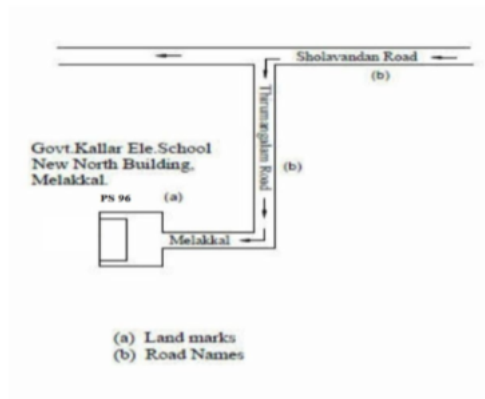

### 4. வாக்காளர்களின் எண்ணிக்கை

தொடங்கும் வரிசை எண்	முடியும் வரிசை எண்.	நிகர வாக்காளர்களின் எண்ணிக்கை			
		ஆண்	பெண்	மூன்றாம் பாலினம்	மொத்தம்
1	971	486	484	0	970

கையொப்பம்

Nazri Naksha

Google Map View

Polling Station Building Front View

Polling Station Front View

Cad View

Key MAP View

சட்டமன்றத் தொகுதியின் எண் மற்றும் பெயர் : 190-சோழவந்தான் மற்றும் பெயர் : 1-மேலக்கால் (வ.கி) மேலக்கால் (ஊ), திருமங்கலம் ரோடு வார்டு 3 பிரிவு எண் மற்றும் பெயர்