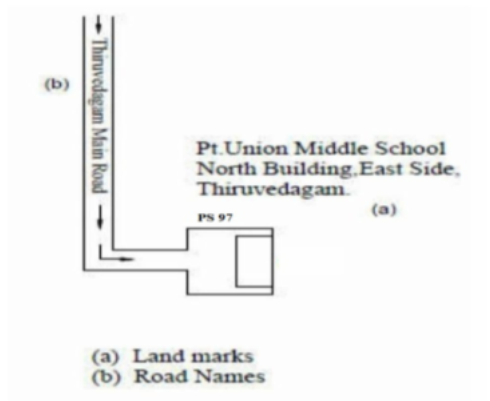

Cad View

Key MAP View