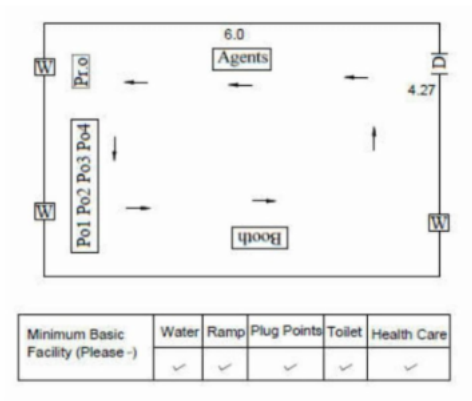

Cad View

Key MAP View