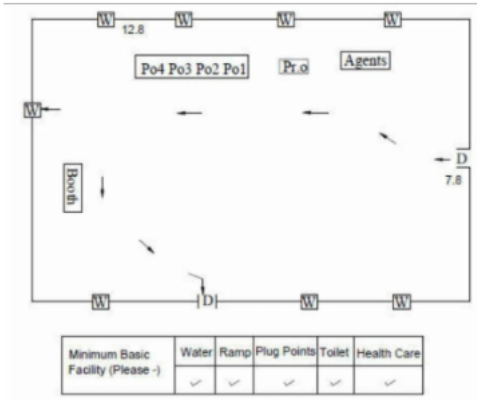

கையொப்பம்

Nazri Naksha

Google Map View

Polling Station Building Front View

Polling Station Front View

Cad View

Key MAP View

| | | | | | |
|---|------------|--|------------|--|------------|
| 1 பெயர் : ஆனந்தி கணேசன் தந்தையின் பெயர்: கணேசன் வீட்டு எண் : 0 வயது : 23 பாலினம் : பெண் Photo is available | WAO1846021 | 2 பெயர் : அய்யனார் - தந்தையின் பெயர்: துரைக்கண்ணு - வீட்டு எண் : 1 வயது : 54 பாலினம் : ஆண் Photo is available | NFX0393611 | 3 பெயர் : சாந்தி - கணவர் பெயர்: அய்யனார் - வீட்டு எண் : 1 வயது : 47 பாலினம் : பெண் Photo is available | NFX1472125 |
| 4 பெயர் : ரேகா - கணவர் பெயர்: ராமு - வீட்டு எண் : 1-2 வயது : 39 பாலினம் : பெண் Photo is available | HTX3024585 | 5 பெயர் : அனிதா தந்தையின் பெயர்: தர்மலிங்கம் வீட்டு எண் : 1/49 வயது : 19 பாலினம் : பெண் Photo is available | NFX2270163 | 6 பெயர் : சரவணக்குமார் - தந்தையின் பெயர்: தர்மராஜா - வீட்டு எண் : 1-74 வயது : 36 பாலினம் : ஆண் Photo is available | HTX3024544 |
| 7 பெயர் : பாப்பு - கணவர் பெயர்: தர்மலிங்கம் - வீட்டு எண் : 1-79 வயது : 48 பாலினம் : பெண் Photo is available | NFX0394270 | 8 பெயர் : பொன்வசந்தி - கணவர் பெயர்: முத்துப்பாண்டி - வீட்டு எண் : 1-126 வயது : 38 பாலினம் : பெண் Photo is available | NFX0394031 | 9 பெயர் : நேதா சுபாஷினி தந்தையின் பெயர்: முருகன் வீட்டு எண் : 1/143 வயது : 26 பாலினம் : பெண் Photo is available | NFX1222736 |
| 10 பெயர் : சக்திவேல் - தந்தையின் பெயர்: பொன்னுச்சாமி - வீட்டு எண் : 1-191 வயது : 42 பாலினம் : ஆண் Photo is available | NFX1022565 | 11 பெயர் : போதுலெட்சுமி - கணவர் பெயர்: சக்திவேல் - வீட்டு எண் : 1-191 வயது : 40 பாலினம் : பெண் Photo is available | NFX1022599 | 12 பெயர் : முருகன் - தந்தையின் பெயர்: அய்யாதேவர் - வீட்டு எண் : 1-204 வயது : 59 பாலினம் : ஆண் Photo is available | NFX1022540 |
| 13 பெயர் : மல்லிகா - கணவர் பெயர்: முருகன் - வீட்டு எண் : 1-204 வயது : 50 பாலினம் : பெண் Photo is available | NFX1022680 | 14 பெயர் : தனம் - கணவர் பெயர்: சுந்தராஜ் - வீட்டு எண் : 1E வயது : 77 பாலினம் : பெண் Photo is available | NFX1022615 | 15 பெயர் : ஜெயக்கனி - கணவர் பெயர்: சுந்தரம் - வீட்டு எண் : 1E வயது : 66 பாலினம் : பெண் Photo is available | NFX0786061 |
| 16 பெயர் : பாண்டி - தந்தையின் பெயர்: மாரியப்பன் - வீட்டு எண் : 1E வயது : 63 பாலினம் : ஆண் Photo is available | NFX0867853 | 17 பெயர் : முருகன் - தந்தையின் பெயர்: சுப்பன் - வீட்டு எண் : 1E வயது : 62 பாலினம் : ஆண் Photo is available | NFX0043497 | 18 பெயர் : கணேசன் - தந்தையின் பெயர்: பெருமாள் - வீட்டு எண் : 1E வயது : 62 பாலினம் : ஆண் Photo is available | NFX0934919 |
| 19 பெயர் : செல்லம்மாள் - கணவர் பெயர்: பால்ராஜ் - வீட்டு எண் : 1E வயது : 61 பாலினம் : பெண் Photo is available | HTX2969962 | 20 பெயர் : காளியம்மாள் - கணவர் பெயர்: முருகன் - வீட்டு எண் : 1E வயது : 58 பாலினம் : பெண் Photo is available | NFX0043489 | 21 பெயர் : சாவித்திரி - கணவர் பெயர்: கணேசன் - வீட்டு எண் : 1E வயது : 58 பாலினம் : பெண் Photo is available | NFX0935064 |
| 22 பெயர் : சாந்தி - கணவர் பெயர்: செல்வம் - வீட்டு எண் : 1E வயது : 57 பாலினம் : பெண் Photo is available | NFX1022649 | 23 பெயர் : பழனியம்மாள் - கணவர் பெயர்: பழனிச்சாமி - வீட்டு எண் : 1E வயது : 57 பாலினம் : பெண் Photo is available | NFX0976621 | 24 பெயர் : ஆதிலெட்சுமி - தந்தையின் பெயர்: சுப்பையா - வீட்டு எண் : 1E வயது : 51 பாலினம் : பெண் Photo is available | NFX1022664 |
| 25 பெயர் : கணேசன் சு இதரர் பெயர்: வசந்தா க வீட்டு எண் : 1இ வயது : 45 பாலினம் : ஆண் Photo is available | NFX2048650 | 26 பெயர் : வே ராஜேந்திரன் இதரர் பெயர்: செ மாலா வீட்டு எண் : 1இ வயது : 45 பாலினம் : ஆண் Photo is available | NFX2048593 | 27 பெயர் : வைதேகி - கணவர் பெயர்: ராமன் - வீட்டு எண் : 1E வயது : 42 பாலினம் : பெண் Photo is available | NFX0043505 |
| 28 பெயர் : அண்ணலெட்சுமி - கணவர் பெயர்: கணேசன் - வீட்டு எண் : 1E வயது : 39 பாலினம் : பெண் Photo is available | NFX0868232 | 29 பெயர் : சித்ரா - தந்தையின் பெயர்: முருகன் - வீட்டு எண் : 1E வயது : 38 பாலினம் : பெண் Photo is available | NFX0043562 | 30 பெயர் : அனிதா - தந்தையின் பெயர்: முருகன் - வீட்டு எண் : 1E வயது : 37 பாலினம் : பெண் Photo is available | NFX0043513 |