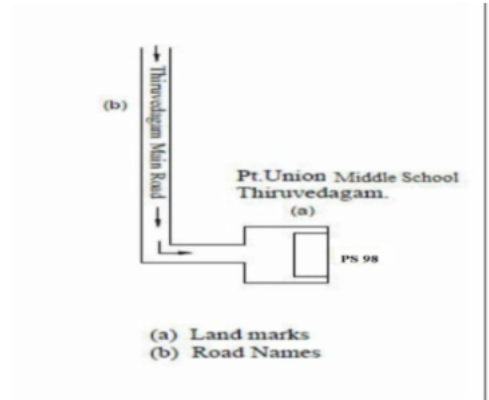

கையொப்பம்

Nazri Naksha

Google Map View

Polling Station Building Front View

Polling Station Front View

Cad View

Key MAP View

| | | | | | |
|---|------------|--|------------|--|------------|
| 1 பெயர் : ஆனந்தி கணேசன் தந்தையின் பெயர்: கணேசன் வீட்டு எண் : 0 வயது : 23 பாலினம் : பெண் Photo is available | WAO1846021 | 2 பெயர் : அய்யனார் - தந்தையின் பெயர்: துரைக்கண்ணு - வீட்டு எண் : 1 வயது : 54 பாலினம் : ஆண் Photo is available | NFX0393611 | 3 பெயர் : சாந்தி - கணவர் பெயர்: அய்யனார் - வீட்டு எண் : 1 வயது : 47 பாலினம் : பெண் Photo is available | NFX1472125 |
| 4 பெயர் : ரேகா - கணவர் பெயர்: ராமு - வீட்டு எண் : 1-2 வயது : 39 பாலினம் : பெண் Photo is available | HTX3024585 | 5 பெயர் : அனிதா தந்தையின் பெயர்: தர்மலிங்கம் வீட்டு எண் : 1/49 வயது : 19 பாலினம் : பெண் Photo is available | NFX2270163 | 6 பெயர் : சரவணக்குமார் - தந்தையின் பெயர்: தர்மராஜா - வீட்டு எண் : 1-74 வயது : 36 பாலினம் : ஆண் Photo is available | HTX3024544 |
| 7 பெயர் : பாப்பு - கணவர் பெயர்: தர்மலிங்கம் - வீட்டு எண் : 1-79 வயது : 48 பாலினம் : பெண் Photo is available | NFX0394270 | 8 பெயர் : பொன்வசந்தி - கணவர் பெயர்: முத்துப்பாண்டி - வீட்டு எண் : 1-126 வயது : 38 பாலினம் : பெண் Photo is available | NFX0394031 | 9 பெயர் : நேதா சுபாஷினி தந்தையின் பெயர்: முருகன் வீட்டு எண் : 1/143 வயது : 26 பாலினம் : பெண் Photo is available | NFX1222736 |
| 10 பெயர் : சக்திவேல் - தந்தையின் பெயர்: பொன்னுச்சாமி - வீட்டு எண் : 1-191 வயது : 42 பாலினம் : ஆண் Photo is available | NFX1022565 | 11 பெயர் : போதுலெட்சுமி - கணவர் பெயர்: சக்திவேல் - வீட்டு எண் : 1-191 வயது : 40 பாலினம் : பெண் Photo is available | NFX1022599 | 12 பெயர் : முருகன் - தந்தையின் பெயர்: அய்யாதேவர் - வீட்டு எண் : 1-204 வயது : 59 பாலினம் : ஆண் Photo is available | NFX1022540 |
| 13 பெயர் : மல்லிகா - கணவர் பெயர்: முருகன் - வீட்டு எண் : 1-204 வயது : 50 பாலினம் : பெண் Photo is available | NFX1022680 | 14 பெயர் : தனம் - கணவர் பெயர்: சுந்தராஜ் - வீட்டு எண் : 1E வயது : 77 பாலினம் : பெண் Photo is available | NFX1022615 | 15 பெயர் : ஜெயக்கனி - கணவர் பெயர்: சுந்தரம் - வீட்டு எண் : 1E வயது : 66 பாலினம் : பெண் Photo is available | NFX0786061 |
| 16 பெயர் : பாண்டி - தந்தையின் பெயர்: மாரியப்பன் - வீட்டு எண் : 1E வயது : 63 பாலினம் : ஆண் Photo is available | NFX0867853 | 17 பெயர் : முருகன் - தந்தையின் பெயர்: சுப்பன் - வீட்டு எண் : 1E வயது : 62 பாலினம் : ஆண் Photo is available | NFX0043497 | 18 பெயர் : கணேசன் - தந்தையின் பெயர்: பெருமாள் - வீட்டு எண் : 1E வயது : 62 பாலினம் : ஆண் Photo is available | NFX0934919 |
| 19 பெயர் : செல்லம்மாள் - கணவர் பெயர்: பால்ராஜ் - வீட்டு எண் : 1E வயது : 61 பாலினம் : பெண் Photo is available | HTX2969962 | 20 பெயர் : காளியம்மாள் - கணவர் பெயர்: முருகன் - வீட்டு எண் : 1E வயது : 58 பாலினம் : பெண் Photo is available | NFX0043489 | 21 பெயர் : சாவித்திரி - கணவர் பெயர்: கணேசன் - வீட்டு எண் : 1E வயது : 58 பாலினம் : பெண் Photo is available | NFX0935064 |
| 22 பெயர் : சாந்தி - கணவர் பெயர்: செல்வம் - வீட்டு எண் : 1E வயது : 57 பாலினம் : பெண் Photo is available | NFX1022649 | 23 பெயர் : பழனியம்மாள் - கணவர் பெயர்: பழனிச்சாமி - வீட்டு எண் : 1E வயது : 57 பாலினம் : பெண் Photo is available | NFX0976621 | 24 பெயர் : ஆதிலெட்சுமி - தந்தையின் பெயர்: சுப்பையா - வீட்டு எண் : 1E வயது : 51 பாலினம் : பெண் Photo is available | NFX1022664 |
| 25 பெயர் : கணேசன் சு இதரர் பெயர்: வசந்தா க வீட்டு எண் : 1இ வயது : 45 பாலினம் : ஆண் Photo is available | NFX2048650 | 26 பெயர் : வே ராஜேந்திரன் இதரர் பெயர்: செ மாலா வீட்டு எண் : 1இ வயது : 45 பாலினம் : ஆண் Photo is available | NFX2048593 | 27 பெயர் : வைதேகி - கணவர் பெயர்: ராமன் - வீட்டு எண் : 1E வயது : 42 பாலினம் : பெண் Photo is available | NFX0043505 |
| 28 பெயர் : அண்ணலெட்சுமி - கணவர் பெயர்: கணேசன் - வீட்டு எண் : 1E வயது : 39 பாலினம் : பெண் Photo is available | NFX0868232 | 29 பெயர் : சித்ரா - தந்தையின் பெயர்: முருகன் - வீட்டு எண் : 1E வயது : 38 பாலினம் : பெண் Photo is available | NFX0043562 | 30 பெயர் : அனிதா - தந்தையின் பெயர்: முருகன் - வீட்டு எண் : 1E வயது : 37 பாலினம் : பெண் Photo is available | NFX0043513 |