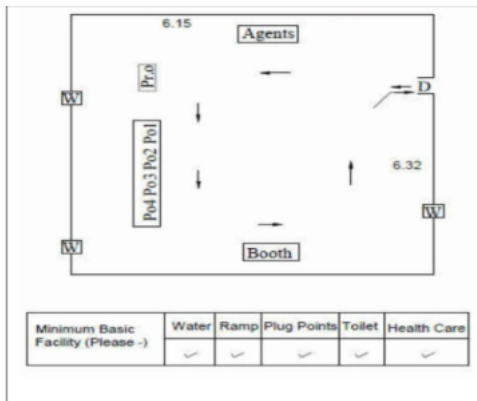

Google Map View

Polling Station Building Front View

Polling Station Front View

Cad View

Key MAP View

1 பெயர் : மீனா கணவர் பெயர்: ரமேஷ் வீட்டு எண் : 1 வயது : 41 பாலினம் : பெண் Photo is available	NFX1976828	2 பெயர் : ரஞ்சித்குமார் தந்தையின் பெயர்: செல்வம் வீட்டு எண் : 1/1/41 வயது : 32 பாலினம் : ஆண் Photo is available	NFX2123818	3 பெயர் : நாகசுந்தரி தந்தையின் பெயர்: பாலமுருகன் வீட்டு எண் : 1 35 வயது : 24 பாலினம் : பெண் Photo is available	NFX2125698
4 பெயர் : பாலமுுகிலன் தந்தையின் பெயர்: பழனிசாமி வீட்டு எண் : 1/35 வயது : 22 பாலினம் : ஆண் Photo is available	NFX2124774	5 பெயர் : சாரதா தந்தையின் பெயர்: ஆலப்பன் வீட்டு எண் : 1 49 வயது : 22 பாலினம் : பெண் Photo is available	NFX2095958	6 பெயர் : சதீஸ்குமார் - தந்தையின் பெயர்: கருப்பையா - வீட்டு எண் : 1-88 வயது : 39 பாலினம் : ஆண் Photo is available	HTX2712487
7 பெயர் : பார்வதி - கணவர் பெயர்: சதீஸ்குமார் - வீட்டு எண் : 1-88 வயது : 38 பாலினம் : பெண் Photo is available	NFX0868554	8 பெயர் : முத்துகிருஷ்ணன் - தந்தையின் பெயர்: பரமசிவம் - வீட்டு எண் : 1-90 வயது : 35 பாலினம் : ஆண் Photo is available	NFX0141465	9 பெயர் : அய்யனார் - தந்தையின் பெயர்: பாண்டி - வீட்டு எண் : 1-105 வயது : 35 பாலினம் : ஆண் Photo is available	NFX1105873
10 பெயர் : அசாருதீன் - தந்தையின் பெயர்: அப்துல் ஜப்பர் - வீட்டு எண் : 1E வயது : 32 பாலினம் : ஆண் Photo is available	NFX0868711	11 பெயர் : பரணிக் குமார் - தந்தையின் பெயர்: முருகன் - வீட்டு எண் : 1E வயது : 30 பாலினம் : ஆண் Photo is available	NFX0868752	12 பெயர் : கதிரசேன் - தந்தையின் பெயர்: குமார் - வீட்டு எண் : 1E வயது : 30 பாலினம் : ஆண் Photo is available	NFX0868877
13 பெயர் : விக்னேஷ் - தந்தையின் பெயர்: ராஜா - வீட்டு எண் : 1E வயது : 27 பாலினம் : ஆண் Photo is available	NFX1125426	14 பெயர் : கணேஷ்குமார் - தந்தையின் பெயர்: ஜானகிராம் - வீட்டு எண் : 2-7 வயது : 35 பாலினம் : ஆண் Photo is available	NFX0141499	15 பெயர் : ரேவந்த் - தந்தையின் பெயர்: அய்யனார் - வீட்டு எண் : 2-54 வயது : 30 பாலினம் : ஆண் Photo is available	NFX0935312
16 பெயர் : சையத் ஜஹூர் ஜாபர் இதரர் பெயர்: தாழை க வீட்டு எண் : 2/86 வயது : 48 பாலினம் : ஆண் Photo is available	NFX2211746	# 17 பெயர் : சைதா பாணு கணவர் பெயர்: சையத் ஜஹூர் வீட்டு எண் : 2/86 வயது : 39 பாலினம் : பெண் Photo is available	NFX2259497	18 பெயர் : திவ்யதர்ஷினி தந்தையின் பெயர்: தங்கராசு வீட்டு எண் : 2 தேனூர் சாலை வயது : 23 பாலினம் : பெண் Photo is available	NFX2125912
19 பெயர் : ரமணன் தந்தையின் பெயர்: தங்கராசு வீட்டு எண் : 2 விருத்தி கார்டன் வயது : 22 பாலினம் : ஆண் Photo is available	NFX2125607	20 பெயர் : கோமளா தேவி மு தந்தையின் பெயர்: முத்து கிருஷ்ணன் வீட்டு எண் : 3 வயது : 23 பாலினம் : பெண் Photo is available	NFX2077352	21 பெயர் : திவ்யா எ திவ்யஜோதி - கணவர் பெயர்: பாக்கியராஜ் - வீட்டு எண் : 3-12B வயது : 40 பாலினம் : பெண் Photo is available	NFX0560730
22 பெயர் : விக்னேஷ் - தந்தையின் பெயர்: சோணை - வீட்டு எண் : 3-14 வயது : 28 பாலினம் : ஆண் Photo is available	NFX1093723	23 பெயர் : சுகன்யா - கணவர் பெயர்: கதிர்வேல் - வீட்டு எண் : 3-16 வயது : 34 பாலினம் : பெண் Photo is available	NFX0786640	24 பெயர் : நாச்சியப்பன் - தந்தையின் பெயர்: கர்ணன் - வீட்டு எண் : 3/18 வயது : 30 பாலினம் : ஆண் Photo is available	NFX0907121
25 பெயர் : தேவபிரசாத் தந்தையின் பெயர்: சங்கர் வீட்டு எண் : 3/19 வயது : 25 பாலினம் : ஆண் Photo is available	NFX1996545	26 பெயர் : ஏம்.பவாண்தேவீ தந்தையின் பெயர்: முத்துராமலிங்கம் வீட்டு எண் : 3/23 (ஸி) வயது : 27 பாலினம் : பெண் Photo is available	NFX1216035	27 பெயர் : ராம்குமார் - தந்தையின் பெயர்: பழனிப்பிள்ளை - வீட்டு எண் : 3-24 வயது : 70 பாலினம் : ஆண் Photo is available	HTX2943694
28 பெயர் : ஜெயலெட்சுமி - கணவர் பெயர்: ராம்குமார் - வீட்டு எண் : 3-24 வயது : 66 பாலினம் : பெண் Photo is available	NFX0044040	29 பெயர் : சோமசுந்தரம் - தந்தையின் பெயர்: கணேசன் - வீட்டு எண் : 3-25 வயது : 36 பாலினம் : ஆண் Photo is available	NFX0591305	30 பெயர் : ஜெனகை - கணவர் பெயர்: செண்பகலிங்கம் - வீட்டு எண் : 3-29D வயது : 32 பாலினம் : பெண் Photo is available	NFX0868695