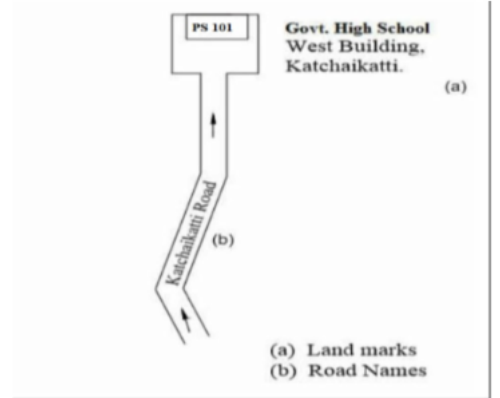

Key MAP View