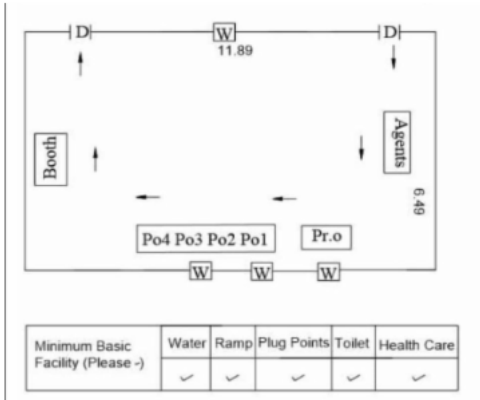

கையொப்பம்

Nazri Naksha

Google Map View

Polling Station Building Front View

Polling Station Front View

Cad View

Key MAP View

| | | | | | |
|---|------------|---|------------|---|------------|
| 1 பெயர் : சின்னக்கருப்பு தந்தையின் பெயர்: சோனைமுத்து வீட்டு எண் : 1 வயது : 60 பாலினம் : ஆண் Photo is available | NFX2306264 | 2 பெயர் : முனியப்பன் தந்தையின் பெயர்: மகாராஜா வீட்டு எண் : 1 வயது : 34 பாலினம் : ஆண் Photo is available | NFX2240281 | 3 பெயர் : விஜய ராஜ் தந்தையின் பெயர்: பழனிவேல் வீட்டு எண் : 1 வயது : 25 பாலினம் : ஆண் Photo is available | NFX1913060 |
| 4 பெயர் : ஜேஸ்கர் தந்தையின் பெயர்: இம்மானுவேல் வீட்டு எண் : 1 வயது : 24 பாலினம் : ஆண் Photo is available | NFX1913326 | 5 பெயர் : பிரியா க கணவர் பெயர்: சதீஷ் வீட்டு எண் : 1 வயது : 23 பாலினம் : பெண் Photo is available | NFX2199156 | 6 பெயர் : கார்த்திக்ராஜா தந்தையின் பெயர்: ராக்கப்பன் வீட்டு எண் : 1-4 வயது : 26 பாலினம் : ஆண் Photo is available | NFX1165570 |
| 7 பெயர் : ரஞ்சிதா - கணவர் பெயர்: பிரகாஷ் - வீட்டு எண் : 1-16 வயது : 36 பாலினம் : பெண் Photo is available | NFX0499574 | 8 பெயர் : பாண்டியம்மாள் - கணவர் பெயர்: கண்ணன் - வீட்டு எண் : 1-17 வயது : 51 பாலினம் : பெண் Photo is available | NFX0591388 | 9 பெயர் : ராஜ்மோகன் தந்தையின் பெயர்: வெங்கடேசன் வீட்டு எண் : 1/59 வயது : 23 பாலினம் : ஆண் Photo is available | NFX2254241 |
| 10 பெயர் : விஜயகுமார் - தந்தையின் பெயர்: பாண்டி - வீட்டு எண் : 1-72 வயது : 28 பாலினம் : ஆண் Photo is available | NFX1093954 | 11 பெயர் : நாகராஜ் - தந்தையின் பெயர்: மாரியப்பன் - வீட்டு எண் : 1-90 வயது : 45 பாலினம் : ஆண் Photo is available | NFX0499566 | 12 பெயர் : கார்த்திக் - தந்தையின் பெயர்: விஸ்வநாதன் - வீட்டு எண் : 1-95 வயது : 38 பாலினம் : ஆண் Photo is available | NFX0499772 |
| 13 பெயர் : மலைச்சாமி - தந்தையின் பெயர்: கருப்பக்கோனார் - வீட்டு எண் : 1-146 வயது : 61 பாலினம் : ஆண் Photo is available | NFX0977645 | 14 பெயர் : சந்தனக்கருப்பு - தந்தையின் பெயர்: மலைச்சாமி - வீட்டு எண் : 1-146 வயது : 38 பாலினம் : ஆண் Photo is available | NFX0977629 | 15 பெயர் : அழகுராணி - கணவர் பெயர்: சந்தனக்கருப்பு - வீட்டு எண் : 1-146 வயது : 35 பாலினம் : பெண் Photo is available | NFX0977728 |
| 16 பெயர் : மாணிக்கம் - தந்தையின் பெயர்: மலைச்சாமி - வீட்டு எண் : 1-146 வயது : 32 பாலினம் : ஆண் Photo is available | NFX0977611 | 17 பெயர் : அழகர் சாமி இதரர் பெயர்: அங்கு முத்து வீட்டு எண் : 1/149 வயது : 40 பாலினம் : ஆண் Photo is available | NFX1238161 | 18 பெயர் : ராதிகா - கணவர் பெயர்: மருதப்பன் - வீட்டு எண் : 1-211 வயது : 58 பாலினம் : பெண் Photo is available | HTX2902849 |
| 19 பெயர் : உமாமகேஸ்வரி - கணவர் பெயர்: நாகராஜன் - வீட்டு எண் : 1-211 வயது : 43 பாலினம் : பெண் Photo is available | HTX2902856 | 20 பெயர் : நிஷாரா பாஜு கணவர் பெயர்: இம்ரான்கான் வீட்டு எண் : 1-215 வயது : 25 பாலினம் : பெண் Photo is available | NFX2254423 | 21 பெயர் : அழகு மலை கண்ணன் தந்தையின் பெயர்: முருகன் வீட்டு எண் : 1/257 வயது : 25 பாலினம் : ஆண் Photo is available | NFX1208099 |
| 22 பெயர் : சீதா லெட்சுமி கணவர் பெயர்: சரவணக்குமார் வீட்டு எண் : 1ஏ வயது : 27 பாலினம் : பெண் Photo is available | NFX1196773 | 23 பெயர் : அழகு செல்வம் தந்தையின் பெயர்: மலையாண்டி வீட்டு எண் : 1ஏ வயது : 25 பாலினம் : ஆண் Photo is available | NFX1194430 | 24 பெயர் : தங்கப்பாண்டி - தந்தையின் பெயர்: மலைச்சாமி - வீட்டு எண் : 1E வயது : 60 பாலினம் : ஆண் Photo is available | HTX2970119 |
| 25 பெயர் : கண்ணன் - தாயின் பெயர்: பேச்சியம்மாள் - வீட்டு எண் : 1E வயது : 59 பாலினம் : ஆண் Photo is available | NFX0869545 | 26 பெயர் : பெரியசாமி - தந்தையின் பெயர்: முனியாண்டி - வீட்டு எண் : 1E வயது : 57 பாலினம் : ஆண் Photo is available | NFX0977652 | 27 பெயர் : லோகநாதன் - தந்தையின் பெயர்: பெரியநாயகம் - வீட்டு எண் : 1E வயது : 51 பாலினம் : ஆண் Photo is available | NFX0613018 |
| 28 பெயர் : அழகு - கணவர் பெயர்: பெரியசாமி - வீட்டு எண் : 1E வயது : 46 பாலினம் : பெண் Photo is available | NFX0977686 | 29 பெயர் : கவிதா - கணவர் பெயர்: தங்கப்பிச்சை - வீட்டு எண் : 1E வயது : 45 பாலினம் : பெண் Photo is available | NFX1093913 | 30 பெயர் : மருதுபாண்டி - தந்தையின் பெயர்: மகாலிங்கம் - வீட்டு எண் : 1E வயது : 40 பாலினம் : ஆண் Photo is available | NFX0499525 |