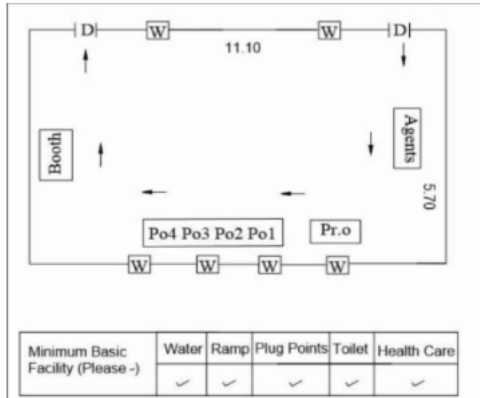

கையொப்பம்

Nazri Naksha

Google Map View

Polling Station Building Front View

Polling Station Front View

Cad View

Key MAP View

| | | | | | |
|---|------------|---|------------|---|------------|
| 1 பெயர் : ஜனகாம்பிகா தந்தையின் பெயர்: சிவானந்தம் வீட்டு எண் : 00 வயது : 24 பாலினம் : பெண் Photo is available | NFX2277036 | 2 பெயர் : விஜயலெட்சுமி தந்தையின் பெயர்: நடராஜன் வீட்டு எண் : 1 வயது : 39 பாலினம் : பெண் Photo is available | NFX2160141 | 3 பெயர் : முருகேஸ்வரி - கணவர் பெயர்: முருகன் - வீட்டு எண் : 1 வயது : 38 பாலினம் : பெண் Photo is available | NFX0870436 |
| 4 பெயர் : பிரவீணா தேவி தந்தையின் பெயர்: பெருமாள் வீட்டு எண் : 1 வயது : 22 பாலினம் : பெண் Photo is available | NFX2096352 | 5 பெயர் : தினேஷ்குமார் பெ தந்தையின் பெயர்: பெரியசாமி வீட்டு எண் : 1-3-9 வயது : 22 பாலினம் : ஆண் Photo is available | NFX2227924 | 6 பெயர் : ஜெயபிரகாஷ் - தந்தையின் பெயர்: சின்னு - வீட்டு எண் : 1-120 வயது : 59 பாலினம் : ஆண் Photo is available | NFX1519685 |
| 7 பெயர் : வடிவேல் - தந்தையின் பெயர்: முருகன் - வீட்டு எண் : 1-146B வயது : 41 பாலினம் : ஆண் Photo is available | NFX0396630 | 8 பெயர் : ஆண்டியம்மாள் - கணவர் பெயர்: ராமன் - வீட்டு எண் : 1E வயது : 84 பாலினம் : பெண் Photo is available | NFX0396762 | 9 பெயர் : பழனியம்மாள் - கணவர் பெயர்: வெள்ளை - வீட்டு எண் : 1E வயது : 76 பாலினம் : பெண் Photo is available | NFX0396945 |
| 10 பெயர் : வள்ளியம்மை - கணவர் பெயர்: சின்னையா - வீட்டு எண் : 1E வயது : 71 பாலினம் : பெண் Photo is available | NFX0396655 | 11 பெயர் : செல்லக்கண்ணு - தந்தையின் பெயர்: குமார் - வீட்டு எண் : 1E வயது : 66 பாலினம் : ஆண் Photo is available | NFX0396689 | 12 பெயர் : சொக்கன் - தந்தையின் பெயர்: சிங்காரவேலு - வீட்டு எண் : 1E வயது : 64 பாலினம் : ஆண் Photo is available | NFX0787788 |
| 13 பெயர் : சகுந்தலா - கணவர் பெயர்: வேலு - வீட்டு எண் : 1E வயது : 63 பாலினம் : பெண் Photo is available | NFX0396853 | 14 பெயர் : ராமு - தந்தையின் பெயர்: மூக்கன் - வீட்டு எண் : 1E வயது : 62 பாலினம் : ஆண் Photo is available | NFX0396887 | 15 பெயர் : அய்யாத்துரை - தந்தையின் பெயர்: அய்யண்ணன் - வீட்டு எண் : 1E வயது : 61 பாலினம் : ஆண் Photo is available | NFX0396325 |
| 16 பெயர் : பழனியம்மாள் - கணவர் பெயர்: செல்லக்கண்ணு - வீட்டு எண் : 1E வயது : 61 பாலினம் : பெண் Photo is available | NFX0396697 | 17 பெயர் : பேச்சி - கணவர் பெயர்: பாஸ்கரன் - வீட்டு எண் : 1E வயது : 61 பாலினம் : பெண் Photo is available | NFX0591636 | 18 பெயர் : மலைச்சாமி - தந்தையின் பெயர்: குப்பான் - வீட்டு எண் : 1E வயது : 58 பாலினம் : ஆண் Photo is available | NFX0396457 |
| 19 பெயர் : பஞ்சு - கணவர் பெயர்: மனோகரன் - வீட்டு எண் : 1E வயது : 57 பாலினம் : பெண் Photo is available | NFX0396408 | 20 பெயர் : செல்லையா - தந்தையின் பெயர்: தங்கராசு - வீட்டு எண் : 1E வயது : 56 பாலினம் : ஆண் Photo is available | NFX0396317 | 21 பெயர் : சமதி - கணவர் பெயர்: அய்யாத்துரை - வீட்டு எண் : 1E வயது : 54 பாலினம் : பெண் Photo is available | NFX0396333 |
| 22 பெயர் : தம்பிராசு - தந்தையின் பெயர்: பெரியசாமி - வீட்டு எண் : 1E வயது : 54 பாலினம் : ஆண் Photo is available | NFX0396622 | 23 பெயர் : சுப்பரமணி - தந்தையின் பெயர்: சுப்பரமணி - வீட்டு எண் : 1E வயது : 53 பாலினம் : ஆண் Photo is available | NFX0870493 | 24 பெயர் : சின்னம்மாள் கணவர் பெயர்: தர்மர் - வீட்டு எண் : 1E வயது : 52 பாலினம் : பெண் Photo is available | NFX0870154 |
| 25 பெயர் : வெண்ணிலா - கணவர் பெயர்: மலைச்சாமி - வீட்டு எண் : 1E வயது : 52 பாலினம் : பெண் Photo is available | NFX0396465 | 26 பெயர் : வெள்ளையம்மாள் - கணவர் பெயர்: சுப்பரமணி - வீட்டு எண் : 1E வயது : 50 பாலினம் : பெண் Photo is available | NFX0870501 | 27 பெயர் : துரைப்பாண்டி - தந்தையின் பெயர்: நாகமலை - வீட்டு எண் : 1E வயது : 47 பாலினம் : ஆண் Photo is available | NFX0935890 |
| 28 பெயர் : சமதி - கணவர் பெயர்: செந்தில்குமார் - வீட்டு எண் : 1E வயது : 47 பாலினம் : பெண் Photo is available | NFX0591701 | 29 பெயர் : சத்தியா - கணவர் பெயர்: தியாகராஜன் - வீட்டு எண் : 1E வயது : 43 பாலினம் : பெண் Photo is available | NFX0396564 | 30 பெயர் : பிரபு - தந்தையின் பெயர்: பிச்சை - வீட்டு எண் : 1E வயது : 42 பாலினம் : ஆண் Photo is available | NFX0396291 |