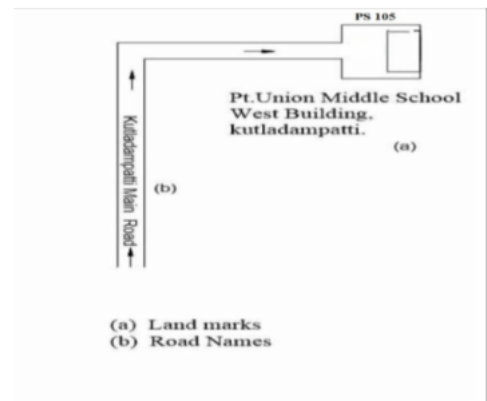

கையொப்பம்

Nazri Naksha

Google Map View

Polling Station Building Front View

Polling Station Front View

Cad View

Key MAP View

சட்டமன்றத் தொகுதியின் எண் மற்றும் பெயர் : 190-சோழவந்தான்  
பிரிவு எண் மற்றும் பெயர் 1-கச்சைகட்டி (வ.கி) குடலாடம்பட்டி (ஊ), குடலாடம்பட்டி வார்டு 1