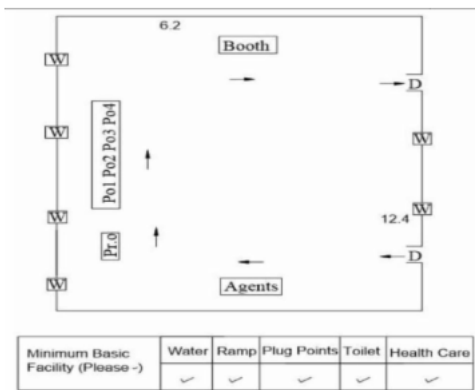

கையொப்பம்

Nazri Naksha

Google Map View

Polling Station Building Front View

Polling Station Front View

Cad View

Key MAP View

சட்டமன்றத் தொகுதியின் எண் மற்றும் பெயர் : 190-சோழவந்தான்  
பிரிவு எண் மற்றும் பெயர் 1-கச்சைகட்டி (வ.கி) குடலாடம்பட்டி (ஊ), குடலாடம்பட்டி வார்டு 1