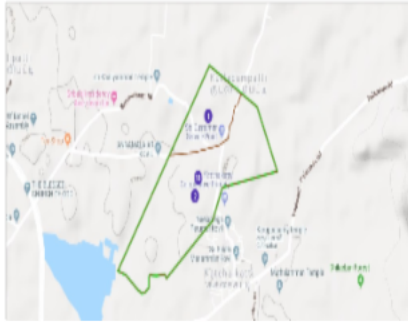

### 3. வாக்குச் சாவடியின் விவரங்கள்

|   |   |      |
|---|---|------|
| வாக்குச் சாவடியின் எண் மற்றும் பெயர் :                                      | <b>வாக்குச் சாவடியின் வகைப்பாடு (ஆண்/பெண்/பொது)</b> | பொது |
| 110 - ஊராட்சி ஒன்றிய நடுநிலைப்பள்ளி, மேற்கு கட்டிடம், குட்லாடம்பட்டி-625218 | <b>துணை வாக்குச் சாவடிகளின் எண்ணிக்கை :</b>         | 0    |
| வாக்குச் சாவடியின் முகவரி :   |   |      |
| ஊராட்சி ஒன்றிய நடுநிலைப்பள்ளி, குட்லாடம்பட்டி, 625218                       |   |      |

கையொப்பம்

Nazri Naksha

Google Map View

Polling Station Building Front View

Polling Station Front View

Cad View

Key MAP View

சட்டமன்றத் தொகுதியின் எண் மற்றும் பெயர் : 190-சோழவந்தான்  
பிரிவு எண் மற்றும் பெயர் 1-கச்சைகட்டி (வ.கி) குடலாடம்பட்டி (ஊ), குடலாடம்பட்டி வார்டு 1