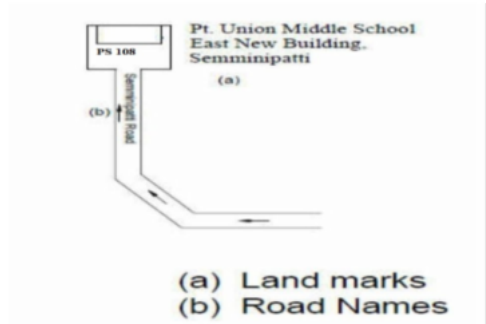

Polling Station Front View

Cad View

Minimum Basic Facility (Please -)	Water	Ramp	Plug Points	Toilet	Health Care
	✓	✓	✓	✓	✓

Key MAP View

சட்டமன்றத் தொகுதியின் எண் மற்றும் பெயர் : 190-சோழவந்தான்
பிரிவு எண் மற்றும் பெயர் 1-கச்சைகட்டி (வ.கி) செம்மினிப்பட்டி (ஊ), செம்மினிப்பட்டி வார்டு 1