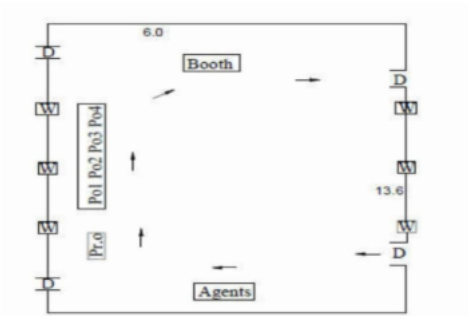

4. வாக்காளர்களின் எண்ணிக்கை

தொடங்கும் வரிசை எண்	முடியும் வரிசை எண்.	நிகர வாக்காளர்களின் எண்ணிக்கை			
		ஆண்	பெண்	மூன்றாம் பாலினம்	மொத்தம்
1	803	392	387	0	779

கையொப்பம்

Nazri Naksha

Google Map View

Polling Station Building Front View

Polling Station Front View

Cad View

Minimum Basic Facility (Please -)	Water	Ramp	Plug Points	Toilet	Health Care
	✓	✓	✓	✓	✓

Key MAP View

சட்டமன்றத் தொகுதியின் எண் மற்றும் பெயர் : 190-சோழவந்தான்
பிரிவு எண் மற்றும் பெயர் 1-கச்சைகட்டி (வ.கி) செம்மினிப்பட்டி (ஊ), செம்மினிப்பட்டி வார்டு 1