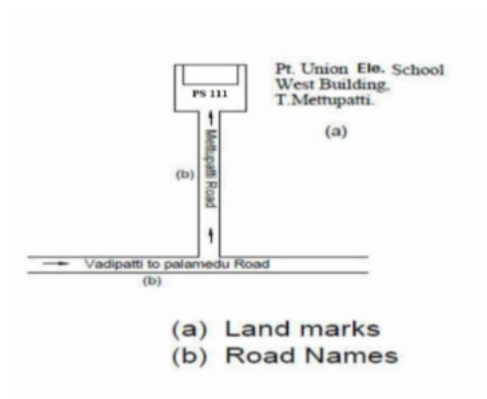

Key MAP View