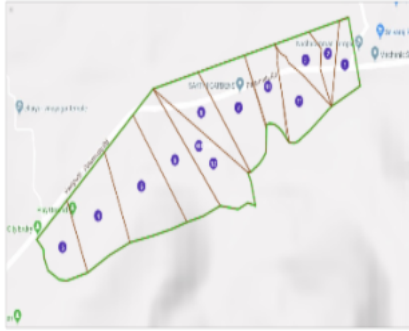

Nazri Naksha