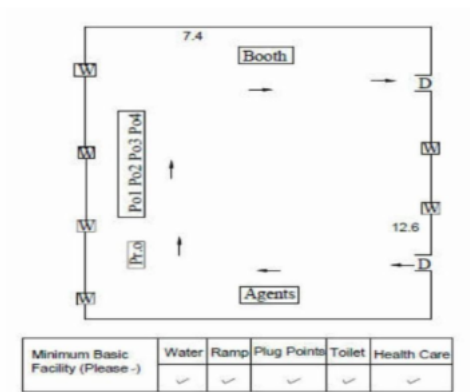

Google Map View

Polling Station Building Front View

Polling Station Front View

Cad View

Key MAP View

1 பெயர் : ராஜலெட்சுமி தந்தையின் பெயர்: பாலமுருகன் வீட்டு எண் : 0 வயது : 27 பாலினம் : பெண் Photo is available	NFX2063543	2 பெயர் : புனிதா - கணவர் பெயர்: கண்ணன் வீட்டு எண் : 1 வயது : 30 பாலினம் : பெண் Photo is available	NFX0874560	3 பெயர் : ரோசி கணவர் பெயர்: கார்த்திக் வீட்டு எண் : 1 வயது : 27 பாலினம் : பெண் Photo is available	NFX1958396
4 பெயர் : தங்கபாண்டி தந்தையின் பெயர்: பாலமுருகன் வீட்டு எண் : 1 வயது : 25 பாலினம் : ஆண் Photo is available	NFX2249845	5 பெயர் : சக்கம்மாள் கணவர் பெயர்: சிவராம் வீட்டு எண் : 1 வயது : 24 பாலினம் : பெண் Photo is available	NFX2121903	6 பெயர் : மஞ்சளா - கணவர் பெயர்: சேது பாண்டி - வீட்டு எண் : 1-12 வயது : 40 பாலினம் : பெண் Photo is available	NFX0048702
7 பெயர் : கிஷோர் தந்தையின் பெயர்: ரமேஷ் வீட்டு எண் : 1/15 வயது : 23 பாலினம் : ஆண் Photo is available	NFX2063618	8 பெயர் : நேருஜி - தந்தையின் பெயர்: நாராயணசாமி - வீட்டு எண் : 1-21 வயது : 59 பாலினம் : ஆண் Photo is available	HTX1866052	9 பெயர் : மகாலெட்சுமி - கணவர் பெயர்: நேருஜி - வீட்டு எண் : 1-21 வயது : 49 பாலினம் : பெண் Photo is available	NFX0127456
10 பெயர் : கேர்விந்தராஜ் - தந்தையின் பெயர்: சுந்தராஜ் - வீட்டு எண் : 1-26 வயது : 66 பாலினம் : ஆண் Photo is available	NFX0401786	11 பெயர் : வினிதா தந்தையின் பெயர்: அழகர்சாமி வீட்டு எண் : 1-26 வயது : 26 பாலினம் : பெண் Photo is available	NFX1166222	12 பெயர் : மணிகண்டன் - தந்தையின் பெயர்: பழனிச்சாமி - வீட்டு எண் : 1-28 வயது : 39 பாலினம் : ஆண் Photo is available	NFX0048678
13 பெயர் : லோகேஷ்வரி கணவர் பெயர்: வரதராஜன் வீட்டு எண் : 1-36 வயது : 29 பாலினம் : பெண் Photo is available	NFX1958370	14 பெயர் : ஷியாம்சுந்தர் - தந்தையின் பெயர்: பால்சாமி - வீட்டு எண் : 1-42 வயது : 52 பாலினம் : ஆண் Photo is available	NFX0401869	15 பெயர் : மருதாயி - கணவர் பெயர்: ஷியாம்சுந்தரம் - வீட்டு எண் : 1-42 வயது : 44 பாலினம் : பெண் Photo is available	NFX0401877
16 பெயர் : சின்னகாளை - தந்தையின் பெயர்: அழகர்சாமி - வீட்டு எண் : 1-43 வயது : 60 பாலினம் : ஆண் Photo is available	NFX1524693	17 பெயர் : வீரம்மாள் - கணவர் பெயர்: நாராயணசாமி - வீட்டு எண் : 1-43 வயது : 56 பாலினம் : பெண் Photo is available	NFX1524701	18 பெயர் : லட்சுமி - கணவர் பெயர்: முத்துகிருஷ்ணன் - வீட்டு எண் : 1-43 வயது : 55 பாலினம் : பெண் Photo is available	NFX1524719
19 பெயர் : சசிகுமார் - தந்தையின் பெயர்: வெங்கிடசாமி - வீட்டு எண் : 1-43 வயது : 52 பாலினம் : ஆண் Photo is available	NFX0401794	20 பெயர் : விமலா - கணவர் பெயர்: சின்னகாளை - வீட்டு எண் : 1-43 வயது : 50 பாலினம் : பெண் Photo is available	NFX1524727	21 பெயர் : சாரதா - கணவர் பெயர்: சசிகுமார் - வீட்டு எண் : 1-43 வயது : 46 பாலினம் : பெண் Photo is available	NFX0401802
22 பெயர் : வெங்கடசாமி - தந்தையின் பெயர்: எரம்ம - வீட்டு எண் : 1-49 வயது : 72 பாலினம் : ஆண் Photo is available	NFX1524735	23 பெயர் : சுப்புலட்சுமி - கணவர் பெயர்: எர்மநாயுடு - வீட்டு எண் : 1-49 வயது : 65 பாலினம் : பெண் Photo is available	NFX1524743	24 பெயர் : வரதராஜ் - தந்தையின் பெயர்: வெங்கடசாமி - வீட்டு எண் : 1-49 வயது : 45 பாலினம் : ஆண் Photo is available	HTX2578391
25 பெயர் : சக்திமணிகண்டன் - தந்தையின் பெயர்: வெங்கிடசாமி - வீட்டு எண் : 1-50 வயது : 56 பாலினம் : ஆண் Photo is available	NFX0401927	26 பெயர் : மஞ்சு - கணவர் பெயர்: சக்திமணிகண்டன் - வீட்டு எண் : 1-50 வயது : 51 பாலினம் : பெண் Photo is available	NFX0401935	27 பெயர் : சிவக்குமார் - தந்தையின் பெயர்: பாலகிருஷ்ணன் - வீட்டு எண் : 1-52A வயது : 42 பாலினம் : ஆண் Photo is available	HTX2871697
28 பெயர் : லட்சுமி கணவர் பெயர்: செல்வம் வீட்டு எண் : 1-61 வயது : 56 பாலினம் : பெண் Photo is available	NFX1246107	29 பெயர் : முத்துராஜ் - தந்தையின் பெயர்: அழகர்சாமி - வீட்டு எண் : 1-66 வயது : 63 பாலினம் : ஆண் Photo is available	NFX1524750	30 பெயர் : மீனாட்சி - கணவர் பெயர்: முத்துராஜ் - வீட்டு எண் : 1-66 வயது : 59 பாலினம் : பெண் Photo is available	HTX2871705