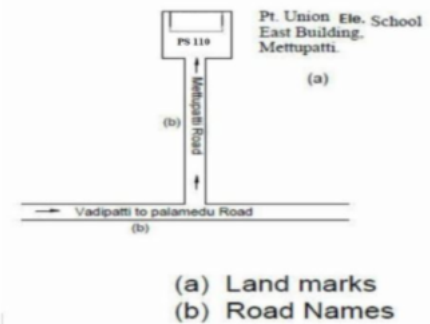

Key MAP View