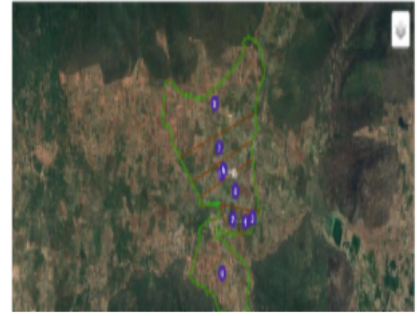

### 4. வாக்காளர்களின் எண்ணிக்கை

தொடங்கும் வரிசை எண்	முடியும் வரிசை எண்.	நிகர வாக்காளர்களின் எண்ணிக்கை			
		ஆண்	பெண்	மூன்றாம் பாலினம்	மொத்தம்
1	644	320	323	0	643

கையொப்பம்

Nazri Naksha

Google Map View

Polling Station Building Front View