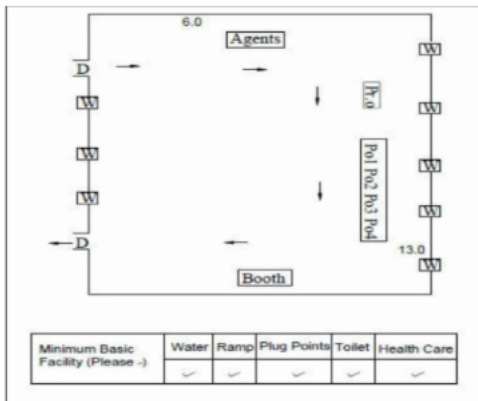

Google Map View

Polling Station Building Front View

Polling Station Front View

Cad View

Key MAP View

1 பெயர் : சுதாகர் த தந்தையின் பெயர்: தங்கப்பாண்டியன் வீட்டு எண் : 0 வயது : 40 பாலினம் : ஆண்	HTX3026598 Photo is available	2 பெயர் : ஜெகன் ஜெ தந்தையின் பெயர்: ஜெயராமன் வீட்டு எண் : 0 வயது : 20 பாலினம் : ஆண்	NFX2217982 Photo is available	3 பெயர் : வனிதா கணவர் பெயர்: பழனிசாமி வீட்டு எண் : 1 வயது : 42 பாலினம் : பெண்	NFX2085306 Photo is available
4 பெயர் : அடைக்கமான் கணவர் பெயர்: சங்கர் வீட்டு எண் : 1 வயது : 42 பாலினம் : பெண்	NFX2137438 Photo is available	5 பெயர் : அலகுநாச்சி கணவர் பெயர்: பொன்னுசாமி வீட்டு எண் : 1 வயது : 38 பாலினம் : பெண்	NFX2046464 Photo is available	6 பெயர் : ராஜா - தந்தையின் பெயர்: லெட்சுமணன் - வீட்டு எண் : 1 வயது : 32 பாலினம் : ஆண்	NFX0875799 Photo is available
7 பெயர் : மணிகண்டன் - தந்தையின் பெயர்: பாக்கியம் - வீட்டு எண் : 1 வயது : 32 பாலினம் : ஆண்	NFX0875849 Photo is available	8 பெயர் : சும்பதி கணவர் பெயர்: அழகர்சாமி வீட்டு எண் : 1 வயது : 29 பாலினம் : பெண்	NFX1916360 Photo is available	9 பெயர் : கருப்பாயி கணவர் பெயர்: கண்ணன் வீட்டு எண் : 1 வயது : 29 பாலினம் : பெண்	NFX1916378 Photo is available
10 பெயர் : ஆசைபொண்ணு செ கணவர் பெயர்: ஜெயராம வீட்டு எண் : 1 வயது : 29 பாலினம் : பெண்	UDV0915199 Photo is available	11 பெயர் : ரஞ்சித்குமார் ராஜேந்தரன் தந்தையின் பெயர்: ராஜேந்தரன் வீட்டு எண் : 1 வயது : 28 பாலினம் : ஆண்	NFX1206382 Photo is available	12 பெயர் : நைனக்கோடங்கி தந்தையின் பெயர்: நைனக்கோடாங்கி வீட்டு எண் : 1 வயது : 28 பாலினம் : ஆண்	NFX1983360 Photo is available
13 பெயர் : அம்சவேணி கணவர் பெயர்: சுப்பிரமணி வீட்டு எண் : 1 வயது : 27 பாலினம் : பெண்	NFX1983303 Photo is available	14 பெயர் : சின்னராஜா தந்தையின் பெயர்: நைனக் கோடாங்கி வீட்டு எண் : 1 வயது : 26 பாலினம் : ஆண்	NFX1983469 Photo is available	15 பெயர் : அர்ஜுன் தவிட்டுராஜா தந்தையின் பெயர்: தவிட்டுராஜா வீட்டு எண் : 1 வயது : 25 பாலினம் : ஆண்	NFX1194992 Photo is available
16 பெயர் : சரண் தந்தையின் பெயர்: ஜெயராம பாண்டியன் வீட்டு எண் : 01 வயது : 25 பாலினம் : ஆண்	NFX1221415 Photo is available	17 பெயர் : திவ்யா கணவர் பெயர்: பிரபாகர் வீட்டு எண் : 1 வயது : 25 பாலினம் : பெண்	NFX1916303 Photo is available	18 பெயர் : ராமன் அழகி கணவர் பெயர்: சோலையப்பன் வீட்டு எண் : 1 வயது : 25 பாலினம் : பெண்	NFX1916204 Photo is available
19 பெயர் : கருப்பசாமி தந்தையின் பெயர்: திருமலை வீட்டு எண் : 1 வயது : 25 பாலினம் : ஆண்	NFX1968494 Photo is available	20 பெயர் : மூக்கன் தந்தையின் பெயர்: கடையன் வீட்டு எண் : 01 வயது : 25 பாலினம் : ஆண்	NFX2303659 Photo is available	21 பெயர் : ராமமூர்த்தி தந்தையின் பெயர்: பெருமாள் வீட்டு எண் : 1 வயது : 23 பாலினம் : ஆண்	NFX1983220 Photo is available
22 பெயர் : ராம்குமார் தர்மராஜ் தந்தையின் பெயர்: தர்மராஜ் வீட்டு எண் : 1 வயது : 22 பாலினம் : ஆண்	NFX2212884 Photo is available	23 பெயர் : அருண்பாண்டியன் - தந்தையின் பெயர்: பொன்னழகு - வீட்டு எண் : 1-1 வயது : 30 பாலினம் : ஆண்	NFX0980490 Photo is available	24 பெயர் : போதும்பொன்னு - கணவர் பெயர்: பொன்னழகு - வீட்டு எண் : 1-1-1E வயது : 38 பாலினம் : பெண்	NFX1024579 Photo is available
25 பெயர் : நாகேந்திரன் - தந்தையின் பெயர்: ராசு - வீட்டு எண் : 1-1-9 வயது : 39 பாலினம் : ஆண்	NFX0593301 Photo is available	26 பெயர் : பெரியக்கான் - கணவர் பெயர்: கருஞ்சாமி - வீட்டு எண் : 1-2 வயது : 60 பாலினம் : பெண்	NFX1564251 Photo is available	27 பெயர் : ராயர் - தந்தையின் பெயர்: பெத்தான் - வீட்டு எண் : 1-2 வயது : 55 பாலினம் : ஆண்	NFX1564269 Photo is available
28 பெயர் : அம்மாப்பொன்னு - கணவர் பெயர்: ராயர் - வீட்டு எண் : 1-2 வயது : 52 பாலினம் : பெண்	NFX1564277 Photo is available	29 பெயர் : லட்சுமி - கணவர் பெயர்: கருஞ்சாமி - வீட்டு எண் : 1-2 வயது : 50 பாலினம் : பெண்	HTX1785013 Photo is available	30 பெயர் : வெள்ளையம்மாள் - கணவர் பெயர்: செல்வம் - வீட்டு எண் : 1-2 வயது : 35 பாலினம் : பெண்	NFX0593228 Photo is available