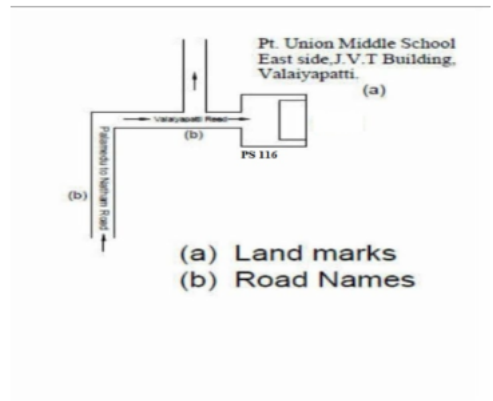

Cad View

Key MAP View