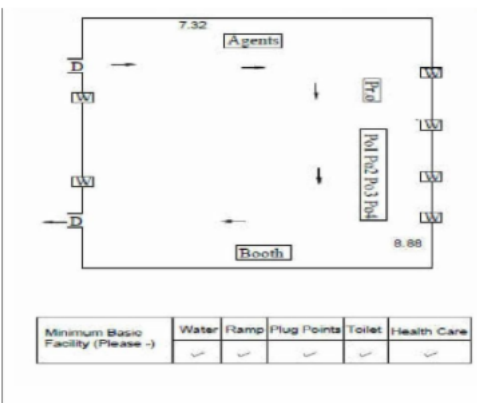

Google Map View

Polling Station Building Front View

Polling Station Front View

Cad View

Key MAP View

1 பெயர் : மூக்கன் தந்தையின் பெயர்: வெள்ளையன் வீட்டு எண் : 0 வயது : 60 பாலினம் : ஆண் Photo is available	NFX2280543	2 பெயர் : வள்ளி கணவர் பெயர்: ஆறுமுகம் வீட்டு எண் : 0 வயது : 46 பாலினம் : பெண் Photo is available	NFX1981323	3 பெயர் : தமிழ்செல்வி தந்தையின் பெயர்: கருப்பையா கருப்பையா வீட்டு எண் : 00 வயது : 43 பாலினம் : பெண் Photo is available	XSW1318559
4 பெயர் : பாண்டியன் தந்தையின் பெயர்: பூவலிங்கம் வீட்டு எண் : 00 வயது : 27 பாலினம் : ஆண் Photo is available	NFX2274850	5 பெயர் : விசாலி தந்தையின் பெயர்: ரவிந்திரன் வீட்டு எண் : 0 வயது : 24 பாலினம் : பெண் Photo is available	NFX1981182	6 பெயர் : அனுசுயா செ கணவர் பெயர்: ராம்கண்ணன் வீட்டு எண் : 0 வயது : 23 பாலினம் : பெண் Photo is available	NFX2285617
7 பெயர் : லோகநாதன் தந்தையின் பெயர்: சேகர் வீட்டு எண் : 00 வயது : 22 பாலினம் : ஆண் Photo is available	NFX2141760	8 பெயர் : மதன்ராஜ் தந்தையின் பெயர்: ராதாக்ரிஷ்ணன் வீட்டு எண் : 00 வயது : 21 பாலினம் : ஆண் Photo is available	NFX2127223	9 பெயர் : காவியா தந்தையின் பெயர்: நடராஜன் வீட்டு எண் : 00 வயது : 20 பாலினம் : பெண் Photo is available	NFX2259943
10 பெயர் : செல்லம்மாள் தாயின் பெயர்: காமாட்சி வீட்டு எண் : 1 வயது : 95 பாலினம் : பெண் Photo is available	NFX1214758	11 பெயர் : பஞ்சவர்ணம் - கணவர் பெயர்: ராசு - வீட்டு எண் : 1 வயது : 56 பாலினம் : பெண் Photo is available	NFX0876367	12 பெயர் : ராமாயி கணவர் பெயர்: கோபால் வீட்டு எண் : 1 வயது : 56 பாலினம் : பெண் Photo is available	NFX1247436
13 பெயர் : முத்து - தந்தையின் பெயர்: மெய்யப்பன் - வீட்டு எண் : 1 வயது : 53 பாலினம் : ஆண் Photo is available	NFX0593442	14 பெயர் : ராஜா தந்தையின் பெயர்: காளி அம்பலம் வீட்டு எண் : 1 வயது : 44 பாலினம் : ஆண் Photo is available	NFX1981489	15 பெயர் : பாலமுருகன் - தந்தையின் பெயர்: முத்திருளக்கோண் - வீட்டு எண் : 1 வயது : 43 பாலினம் : ஆண் Photo is available	NFX1152222
16 பெயர் : அழகர் - தந்தையின் பெயர்: கருப்பையா - வீட்டு எண் : 1 வயது : 43 பாலினம் : ஆண் Photo is available	UDV0014951	17 பெயர் : பரமேஸ்வரி - கணவர் பெயர்: பாலமுருகன் - வீட்டு எண் : 1 வயது : 41 பாலினம் : பெண் Photo is available	NFX1152230	18 பெயர் : செந்தில்குமார் - தந்தையின் பெயர்: செல்வம் - வீட்டு எண் : 1 வயது : 39 பாலினம் : ஆண் Photo is available	NFX1152214
19 பெயர் : அசோக் குமார் தந்தையின் பெயர்: மாரியப்பன் வீட்டு எண் : 1 வயது : 32 பாலினம் : ஆண் Photo is available	NFX1981513	20 பெயர் : சத்யா கணவர் பெயர்: திருப்பதி வீட்டு எண் : 1 வயது : 30 பாலினம் : பெண் Photo is available	NFX1958891	21 பெயர் : தனலெட்சுமி கணவர் பெயர்: பூபதிராஜா வீட்டு எண் : 1 வயது : 28 பாலினம் : பெண் Photo is available	NFX1214766
22 பெயர் : விவேக் சந்திரன் தந்தையின் பெயர்: சந்திரன் வீட்டு எண் : 1 வயது : 27 பாலினம் : ஆண் Photo is available	NFX1204783	23 பெயர் : அஜய் முத்துவேல் தந்தையின் பெயர்: முத்துவேல் வீட்டு எண் : 1 வயது : 26 பாலினம் : ஆண் Photo is available	NFX1212745	24 பெயர் : ராமநாதன் தந்தையின் பெயர்: மாரியப்பன் வீட்டு எண் : 1 வயது : 26 பாலினம் : ஆண் Photo is available	NFX1981380
25 பெயர் : ராம்குமார் தந்தையின் பெயர்: சீனீவாசன் வீட்டு எண் : 1 வயது : 25 பாலினம் : ஆண் Photo is available	NFX1916600	26 பெயர் : லட்சுமண ராஜா தந்தையின் பெயர்: சந்திர சேகரன் வீட்டு எண் : 1 வயது : 25 பாலினம் : ஆண் Photo is available	NFX1916642	27 பெயர் : அழகு ராஜா தந்தையின் பெயர்: முருகன் வீட்டு எண் : 1 வயது : 25 பாலினம் : ஆண் Photo is available	NFX1916527
28 பெயர் : ராமராஜா தந்தையின் பெயர்: சந்திரசேகரன் வீட்டு எண் : 1 வயது : 25 பாலினம் : ஆண் Photo is available	NFX1916576	29 பெயர் : அலெக்ஸ் தாயின் பெயர்: அரியநாச்சி வீட்டு எண் : 1 வயது : 25 பாலினம் : ஆண் Photo is available	NFX1916659	30 பெயர் : கோகுலதர்ஷினி தந்தையின் பெயர்: செந்தாமரை வீட்டு எண் : 1 வயது : 25 பாலினம் : பெண் Photo is available	NFX2061745