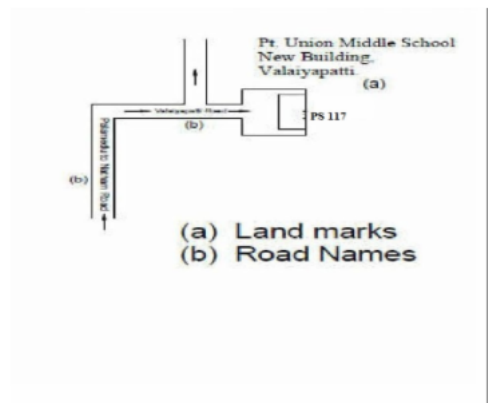

Key MAP View