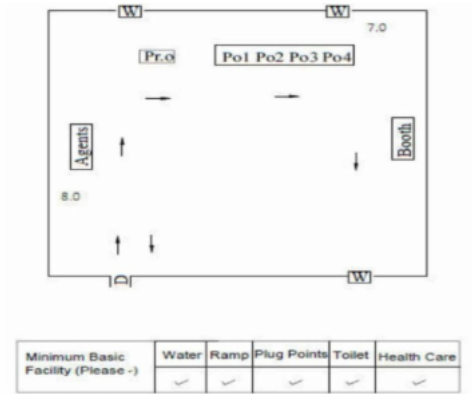

Cad View

Key MAP View