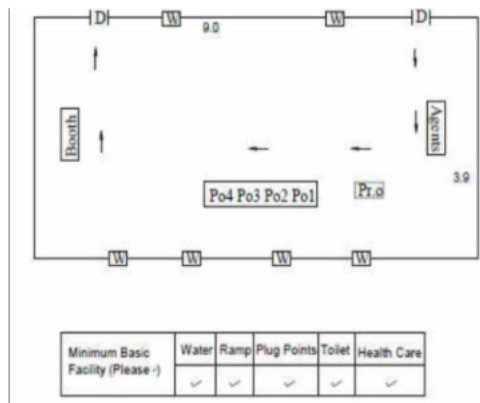

Cad View

Key MAP View