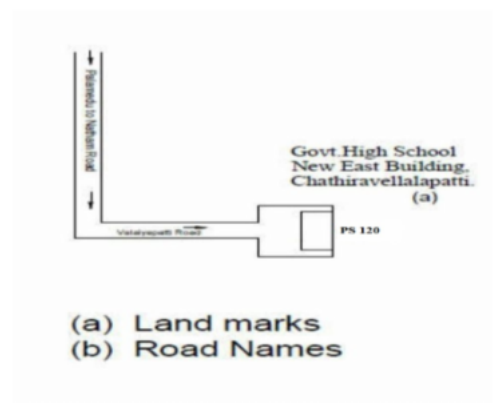

Key MAP View