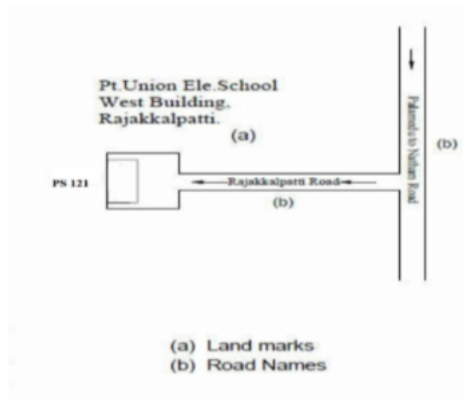

Cad View

Key MAP View