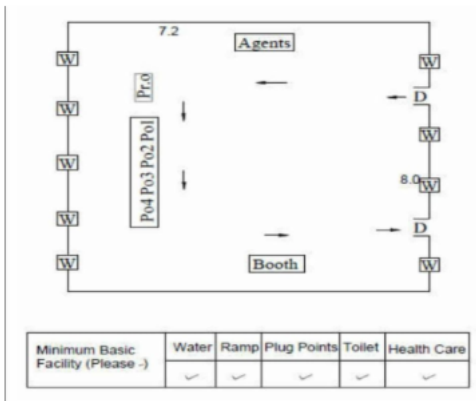

Cad View

Key MAP View