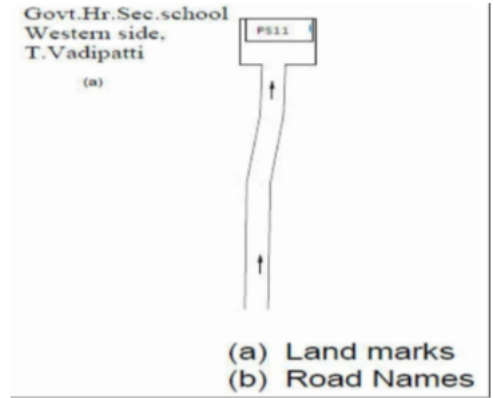

**Polling Station Building Front View**

**Polling Station Front View**

**Cad View**

**Key MAP View**

சட்டமன்றத் தொகுதியின் எண் மற்றும் பெயர் : 190-சோழவந்தான்  
பிரிவு எண் மற்றும் பெயர் 1-தாதம்பட்டி (வ.கி) வாடிப்பட்டி(சி.ஊ), நடுத்தெரு வார்டு 3