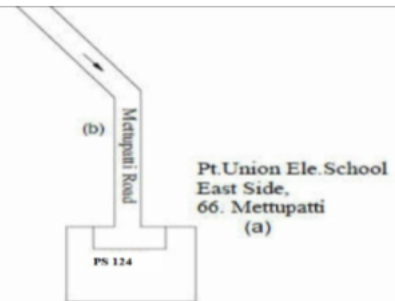

Polling Station Front View

Cad View

Key MAP View

Minimum Basic Facility (Please -)	Water	Ramp	Plug Points	Toilet	Health Care
	✓	✓	✓	✓	✓

- (a) Land marks
- (b) Road Names

1 பெயர் : பாலராஜ் - தந்தையின் பெயர்: அழகர்சாமி - வீட்டு எண் : 1 வயது : 40 பாலினம் : ஆண் Photo is available	NFX0981365	2 பெயர் : கீதா - கணவர் பெயர்: பழனிச்சாமி - வீட்டு எண் : 1 வயது : 34 பாலினம் : பெண் Photo is available	NFX0877985	3 பெயர் : சோபியா கணவர் பெயர்: அசோக் குமார் வீட்டு எண் : 1 வயது : 34 பாலினம் : பெண் Photo is available	NFX2059590
4 பெயர் : செல்விபிரியா - கணவர் பெயர்: பாலராஜ் - வீட்டு எண் : 1 வயது : 32 பாலினம் : பெண் Photo is available	NFX0982942	5 பெயர் : சோலையம்மாள் கணவர் பெயர்: பழனி வீட்டு எண் : 1 வயது : 30 பாலினம் : பெண் Photo is available	NFX1203918	6 பெயர் : ராமர் - தந்தையின் பெயர்: மூக்கன் - வீட்டு எண் : 1 வயது : 29 பாலினம் : ஆண் Photo is available	NFX0981332
7 பெயர் : ராதிகா கணவர் பெயர்: சரவணன் வீட்டு எண் : 1 வயது : 25 பாலினம் : பெண் Photo is available	NFX1956796	8 பெயர் : வினோதா கணவர் பெயர்: கார்த்திக் வீட்டு எண் : 1 வயது : 24 பாலினம் : பெண் Photo is available	NFX1993518	9 பெயர் : ராசு - தந்தையின் பெயர்: மூக்கன் - வீட்டு எண் : 1-1 வயது : 52 பாலினம் : ஆண் Photo is available	NFX1579705
10 பெயர் : லட்சுமி - கணவர் பெயர்: ராசு - வீட்டு எண் : 1-1 வயது : 50 பாலினம் : பெண் Photo is available	NFX1579713	11 பெயர் : பொன்னன் - தந்தையின் பெயர்: மூக்கன் - வீட்டு எண் : 1-1 வயது : 48 பாலினம் : ஆண் Photo is available	HTX2440527	12 பெயர் : பொன்னுச்சாமி - தந்தையின் பெயர்: மூக்கன் - வீட்டு எண் : 1-1 வயது : 47 பாலினம் : ஆண் Photo is available	HTX2440337
13 பெயர் : சரசு - கணவர் பெயர்: பொன்னன் வீட்டு எண் : 1-1 வயது : 43 பாலினம் : பெண் Photo is available	HTX2440436	14 பெயர் : கனகராஜ் - தாயின் பெயர்: வெள்ளைத்தாய் - வீட்டு எண் : 1-1 வயது : 32 பாலினம் : ஆண் Photo is available	NFX0682757	15 பெயர் : சங்கீதா கணவர் பெயர்: மாயாண்டி வீட்டு எண் : 1/1 வயது : 29 பாலினம் : பெண் Photo is available	NFX2005882
16 பெயர் : சின்னமூக்கன் தந்தையின் பெயர்: பொன்னன் வீட்டு எண் : 1-1 வயது : 21 பாலினம் : ஆண் Photo is available	NFX2266328	17 பெயர் : மூக்கன் தந்தையின் பெயர்: பொன்னன் வீட்டு எண் : 1/2ஏ வயது : 23 பாலினம் : ஆண் Photo is available	NFX2078673	18 பெயர் : முத்துகருப்பன் - தாயின் பெயர்: அய்யக்குட்டி - வீட்டு எண் : 1-3 வயது : 70 பாலினம் : ஆண் Photo is available	NFX1579739
19 பெயர் : சிட்டக்காள் - கணவர் பெயர்: முத்துகருப்பன் - வீட்டு எண் : 1-3 வயது : 66 பாலினம் : பெண் Photo is available	NFX1579747	20 பெயர் : புளியன் - தந்தையின் பெயர்: முத்துஏகாலி - வீட்டு எண் : 1-4 வயது : 49 பாலினம் : ஆண் Photo is available	NFX0682682	21 பெயர் : காளீயம்மாள் - கணவர் பெயர்: அய்யாவு - வீட்டு எண் : 1-4A வயது : 58 பாலினம் : பெண் Photo is available	NFX0682922
22 பெயர் : மேகா பூநீ தந்தையின் பெயர்: பாலமுருகன் வீட்டு எண் : 1-5பி வயது : 19 பாலினம் : பெண் Photo is available	NFX2282978	23 பெயர் : சின்னம்மா - கணவர் பெயர்: விங்கன்ஆண்டி - வீட்டு எண் : 1-6 வயது : 82 பாலினம் : பெண் Photo is available	NFX1579788	24 பெயர் : மலைச்சாமி - தந்தையின் பெயர்: விங்கன்ஆண்டி - வீட்டு எண் : 1-6 வயது : 60 பாலினம் : ஆண் Photo is available	NFX1579804
25 பெயர் : முத்துப்பிள்ளை - தாயின் பெயர்: மலைச்சாமி - வீட்டு எண் : 1-6 வயது : 55 பாலினம் : ஆண் Photo is available	NFX1579812	26 பெயர் : வெள்ளிமலை - தாயின் பெயர்: விங்கன்ஆண்டி - வீட்டு எண் : 1-6 வயது : 54 பாலினம் : ஆண் Photo is available	NFX1581016	27 பெயர் : லெட்சுமி - கணவர் பெயர்: வெள்ளிமலை - வீட்டு எண் : 1-6 வயது : 47 பாலினம் : பெண் Photo is available	NFX0128819
28 பெயர் : மாயமூக்கன் - தந்தையின் பெயர்: விங்கன்ஆண்டி - வீட்டு எண் : 1-6 வயது : 47 பாலினம் : ஆண் Photo is available	HTX2439818	29 பெயர் : திருமலை - தந்தையின் பெயர்: விங்கன்ஆண்டி - வீட்டு எண் : 1-6 வயது : 45 பாலினம் : ஆண் Photo is available	HTX2440329	30 பெயர் : மூக்கம்மாள் - கணவர் பெயர்: திருமலை - வீட்டு எண் : 1-6 வயது : 43 பாலினம் : பெண் Photo is available	NFX0409136