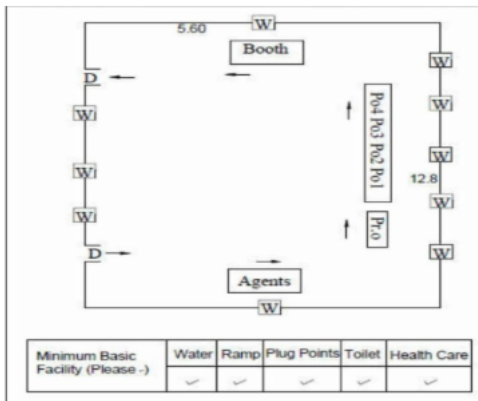

Cad View

Key MAP View