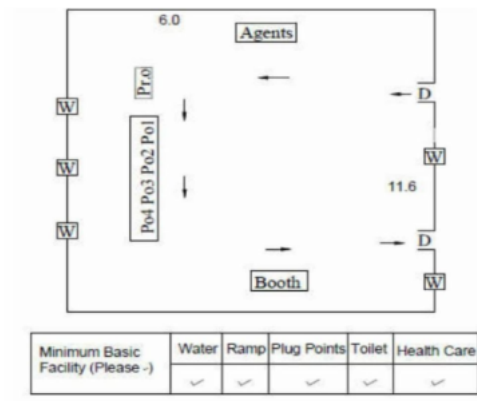

Cad View

Key MAP View