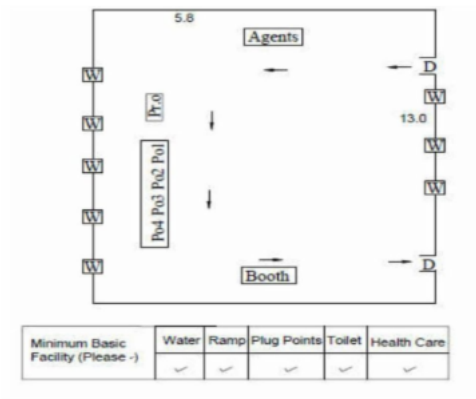

Cad View

Key MAP View