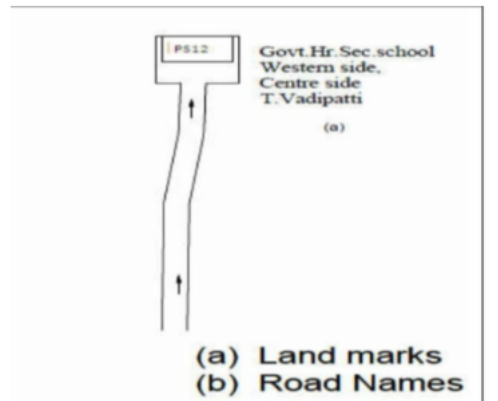

Cad View

Key MAP View