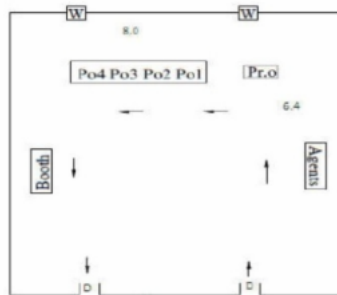

4. வாக்காளர்களின் எண்ணிக்கை

தொடங்கும் வரிசை எண்	முடியும் வரிசை எண்.	நிகர வாக்காளர்களின் எண்ணிக்கை			
		ஆண்	பெண்	மூன்றாம் பாலினம்	மொத்தம்
1	661	303	357	0	660

கையொப்பம்

Nazri Naksha

Google Map View

Polling Station Building Front View

Polling Station Front View

Cad View

Minimum Basic Facility (Please -)	Water	Ramp	Plug Points	Toilet	Health Care
	✓	✓	✓	✓	✓

Key MAP View

சட்டமன்றத் தொகுதியின் எண் மற்றும் பெயர் : 190-சோழவந்தான்
பிரிவு எண் மற்றும் பெயர் 1-பாலமேடு(சிஊ), பிள்ளைமார் தெரு வார்டு 4