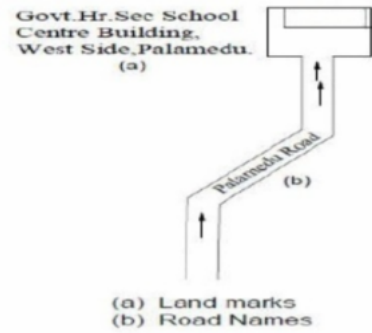

Polling Station Front View

Cad View

Minimum Basic Facility (Please -)	Water	Ramp	Plug Points	Toilet	Health Care
	✓	✓	✓	✓	✓

Key MAP View

சட்டமன்றத் தொகுதியின் எண் மற்றும் பெயர் : 190-சோழவந்தான்
பிரிவு எண் மற்றும் பெயர் 1-பாலமேடு(சிஊ), பிள்ளைமார் தெரு வார்டு 4