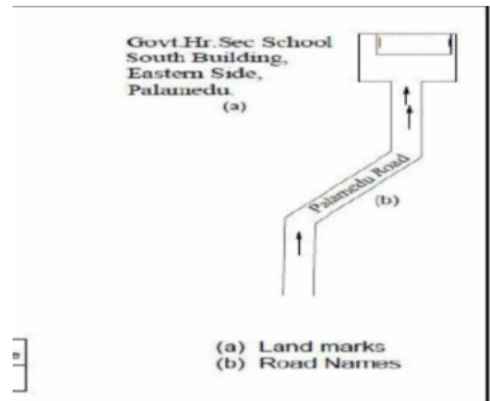

Key MAP View