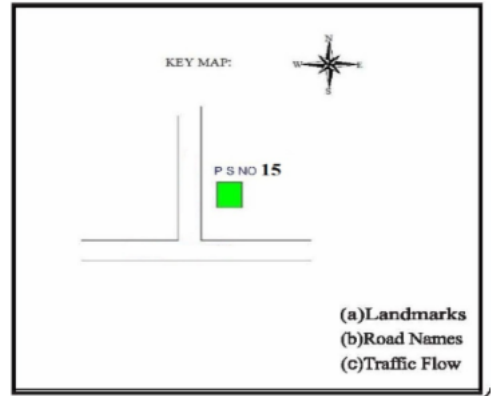

### 4. வாக்காளர்களின் எண்ணிக்கை

தொடங்கும் வரிசை எண்	முடியும் வரிசை எண்.	நிகர வாக்காளர்களின் எண்ணிக்கை			
		ஆண்	பெண்	மூன்றாம் பாலினம்	மொத்தம்
1	535	255	277	0	532

கையொப்பம்

Nazri Naksha

Google Map View

Polling Station Building Front View

Polling Station Front View

Cad View

Key MAP View

சட்டமன்றத் தொகுதியின் எண் மற்றும் பெயர் : 190-சோழவந்தான் மற்றும் பெயர் - 1-தாதம்பட்டி (வ.கி) வாடிப்பட்டி(சி.ஊ), தாதம்பட்டி நடுத்தெரு வார்டு 2 பிரிவு எண் மற்றும் பெயர்