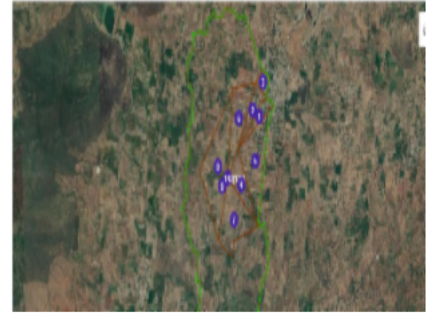

3. வாக்குச் சாவடியின் விவரங்கள்

வாக்குச் சாவடியின் எண் மற்றும் பெயர் : 150 - ஊராட்சி ஒன்றிய ஆரம்பப்பள்ளி ,வடக்கு பக்க புதிய கட்டிடம் பாலமேடு-625503 வாக்குச் சாவடியின் முகவரி : ஊராட்சி ஒன்றிய ஆரம்பப்பள்ளி, பாலமேடு, 625503	வாக்குச் சாவடியின் வகைப்பாடு (ஆண்/பெண்/பொது)	பொது
	துணை வாக்குச் சாவடிகளின் எண்ணிக்கை :	0

4. வாக்காளர்களின் எண்ணிக்கை

தொடங்கும் வரிசை எண்	முடியும் வரிசை எண்.	நிகர வாக்காளர்களின் எண்ணிக்கை			
		ஆண்	பெண்	மூன்றாம் பாலினம்	மொத்தம்
1	925	457	467	0	924

கையொப்பம்

Nazri Naksha

Google Map View

Polling Station Building Front View