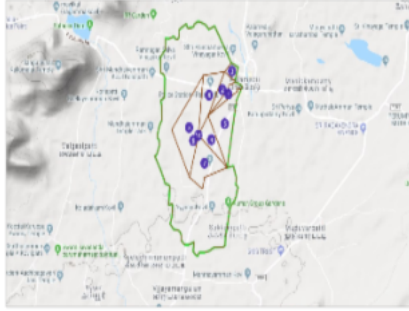

2. பாகத்தின் விவரங்கள் மற்றும் வாக்குச்சாவடிக்கான பரப்பளவு

இந்த பாகத்தில், பாகத்தின் கீழ் வரும் பிரிவின் எண் மற்றும் பெயர்															
1-பாலமேடு (சிஊ), மெயின் ரோடு வார்டு 12 2-பாலமேடு(சிஊ), நாயக்கர் தெரு வார்டு 14 3-பாலமேடு(சிஊ), சுக்காம்பட்டி மெயின்ரோடு வார்டு 15 4-பாலமேடு(சிஊ), பாலமேடு வார்டு 12 5-பாலமேடு(சிஊ), சின்ன பாலமேடு வார்டு 14 6-பாலமேடு(சிஊ), கோணப்பட்டி ரோடு வார்டு 12	<table style="width: 100%; border-collapse: collapse;"> <tr> <td style="width: 60%;">முக்கிய நகரம்/கிராமம் வார்டு</td> <td style="width: 40%;">: பாலமேடு</td> </tr> <tr> <td>அஞ்சல் அலுவலகம்</td> <td>: வார்டு எண் 12,14,15</td> </tr> <tr> <td>காவல் நிலையம்</td> <td>: பாலமேடு</td> </tr> <tr> <td>பஞ்சாயத்து வட்டம்</td> <td>: : வாடிப்பட்டி</td> </tr> <tr> <td>கோட்டம்</td> <td>: மதுரை</td> </tr> <tr> <td>மாவட்டம்</td> <td>: மதுரை</td> </tr> <tr> <td>அஞ்சல் குறியீட்டு எண்</td> <td>: 625503</td> </tr> </table>	முக்கிய நகரம்/கிராமம் வார்டு	: பாலமேடு	அஞ்சல் அலுவலகம்	: வார்டு எண் 12,14,15	காவல் நிலையம்	: பாலமேடு	பஞ்சாயத்து வட்டம்	: : வாடிப்பட்டி	கோட்டம்	: மதுரை	மாவட்டம்	: மதுரை	அஞ்சல் குறியீட்டு எண்	: 625503
முக்கிய நகரம்/கிராமம் வார்டு	: பாலமேடு														
அஞ்சல் அலுவலகம்	: வார்டு எண் 12,14,15														
காவல் நிலையம்	: பாலமேடு														
பஞ்சாயத்து வட்டம்	: : வாடிப்பட்டி														
கோட்டம்	: மதுரை														
மாவட்டம்	: மதுரை														
அஞ்சல் குறியீட்டு எண்	: 625503														

3. வாக்குச் சாவடியின் விவரங்கள்

வாக்குச் சாவடியின் எண் மற்றும் பெயர் : 150 - ஊராட்சி ஒன்றிய ஆரம்பப்பள்ளி ,வடக்கு பக்க புதிய கட்டிடம் பாலமேடு-625503 வாக்குச் சாவடியின் முகவரி : ஊராட்சி ஒன்றிய ஆரம்பப்பள்ளி, பாலமேடு, 625503	வாக்குச் சாவடியின் வகைப்பாடு (ஆண்/பெண்/பொது)	பொது
	துணை வாக்குச் சாவடிகளின் எண்ணிக்கை :	0

4. வாக்காளர்களின் எண்ணிக்கை

தொடங்கும் வரிசை எண்	முடியும் வரிசை எண்.	நிகர வாக்காளர்களின் எண்ணிக்கை			
		ஆண்	பெண்	மூன்றாம் பாலினம்	மொத்தம்
1	925	457	467	0	924

கையொப்பம்

Nazri Naksha

Google Map View

Polling Station Building Front View