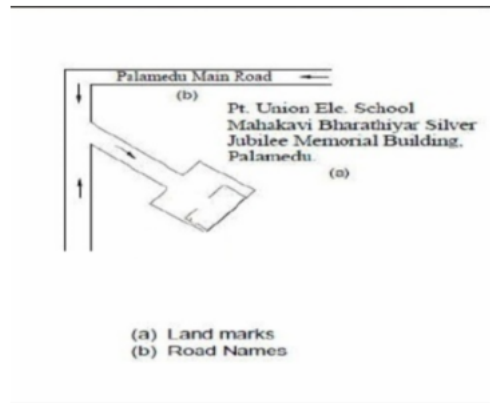

Key MAP View