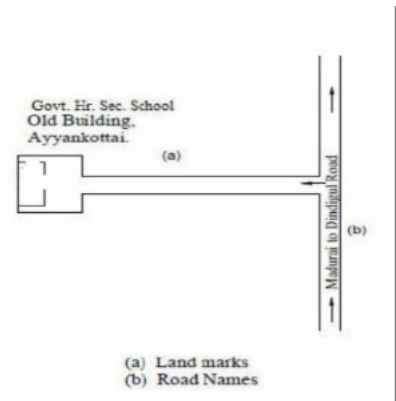

Key MAP View