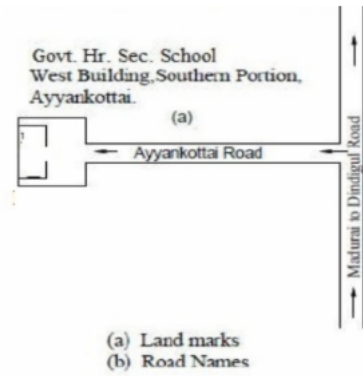

Cad View

Key MAP View