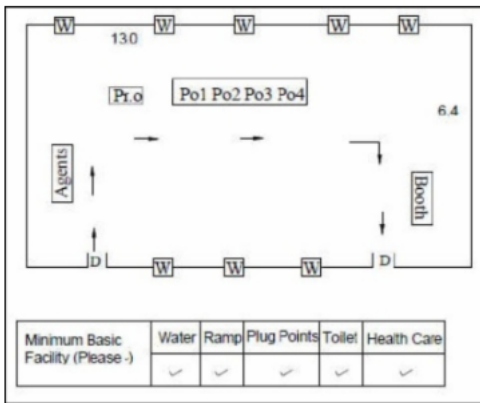

வாக்காளர் பதிவு அலுவலரின்
கையொப்பம்

Nazri Naksha

Google Map View

Polling Station Building Front View

Polling Station Front View

Cad View

Key MAP View

| | | | | | |
|--|------------|--|------------|---|------------|
| 1 பெயர் : பாலு தந்தையின் பெயர்: முத்து வீட்டு எண் : 0 வயது : 40 பாலினம் : ஆண் Photo is available | NFX1924281 | 2 பெயர் : பாலமுருகன் தந்தையின் பெயர்: ஆறுமுகம் வீட்டு எண் : 00 வயது : 21 பாலினம் : ஆண் Photo is available | NFX2253664 | 3 பெயர் : உஷா சதீஷ்குமார் கணவர் பெயர்: சதீஷ்குமார் வீட்டு எண் : 1 வயது : 34 பாலினம் : பெண் Photo is available | NFX1231786 |
| 4 பெயர் : ஷாலினி குமரேசன் தந்தையின் பெயர்: குமரேசன் வீட்டு எண் : 1 வயது : 25 பாலினம் : பெண் Photo is available | NFX1246800 | 5 பெயர் : மகாலெட்சுமி தந்தையின் பெயர்: ஆறுமுகம் வீட்டு எண் : 1 வயது : 24 பாலினம் : பெண் Photo is available | NFX2253656 | 6 பெயர் : பிரேமா தந்தையின் பெயர்: சடையாண்டி வீட்டு எண் : 1 வயது : 19 பாலினம் : பெண் Photo is available | NFX2253649 |
| 7 பெயர் : பாவனா தாயின் பெயர்: கவிதா வீட்டு எண் : 1 வயது : 19 பாலினம் : பெண் Photo is available | NFX2292894 | 8 பெயர் : கலைச்செல்வி - கணவர் பெயர்: மார்நாடு - வீட்டு எண் : 1-1 வயது : 42 பாலினம் : பெண் Photo is available | NFX0987669 | 9 பெயர் : ஆனந்தகுமார் தந்தையின் பெயர்: ஜோதிமணி வீட்டு எண் : 1-2/6 வயது : 36 பாலினம் : ஆண் Photo is available | NFX1263888 |
| 10 பெயர் : ஆனந்த் தாயின் பெயர்: கற்பகம் வீட்டு எண் : 1/3 வயது : 28 பாலினம் : ஆண் Photo is available | NFX1168822 | 11 பெயர் : தனலட்சுமி தந்தையின் பெயர்: முருகன் வீட்டு எண் : 1/8 வயது : 23 பாலினம் : பெண் Photo is available | NFX2247252 | 12 பெயர் : நாககார்த்திகா கணவர் பெயர்: சந்தோஷ் குமார் வீட்டு எண் : 1/16 வயது : 26 பாலினம் : பெண் Photo is available | NFX2262517 |
| 13 பெயர் : செல்வக்குமார் - தந்தையின் பெயர்: மூக்கையா - வீட்டு எண் : 1-26 வயது : 47 பாலினம் : ஆண் Photo is available | NFX1029297 | 14 பெயர் : ரோஸ்லின் சகாயராணி - கணவர் பெயர்: செல்வக்குமார் - வீட்டு எண் : 1-26 வயது : 41 பாலினம் : பெண் Photo is available | NFX1029420 | 15 பெயர் : ஜி ஜஸ்வர்யா தந்தையின் பெயர்: கோபி வீட்டு எண் : 1/26 வயது : 24 பாலினம் : பெண் Photo is available | NFX2286979 |
| 16 பெயர் : மு. செ. மோகேஷ்வரி தந்தையின் பெயர்: செங்குட்டுவன் வீட்டு எண் : 1/26-4 வயது : 22 பாலினம் : பெண் Photo is available | NFX2135341 | 17 பெயர் : விஜயராகவன் தந்தையின் பெயர்: அக்கினி வீட்டு எண் : 1/31 வயது : 26 பாலினம் : ஆண் Photo is available | NFX1220839 | 18 பெயர் : ராஜு சேகர் - தந்தையின் பெயர்: பாஸ்கரன் - வீட்டு எண் : 1-43 வயது : 29 பாலினம் : ஆண் Photo is available | NFX1154673 |
| 19 பெயர் : காஸீஸ்வரன் தந்தையின் பெயர்: ரவி வீட்டு எண் : 1/59 வயது : 20 பாலினம் : ஆண் Photo is available | NFX2244739 | 20 பெயர் : சாந்தா - கணவர் பெயர்: மலையக்கோன் - வீட்டு எண் : 1-69 வயது : 66 பாலினம் : பெண் Photo is available | NFX1029438 | 21 பெயர் : தனலெட்சுமி - கணவர் பெயர்: கருப்புச்சாமி - வீட்டு எண் : 1-75 வயது : 30 பாலினம் : பெண் Photo is available | NFX0942409 |
| 22 பெயர் : காசிப்பாண்டி தந்தையின் பெயர்: தங்கப்பாண்டி வீட்டு எண் : 1 / 83 வயது : 21 பாலினம் : ஆண் Photo is available | NFX2168441 | 23 பெயர் : தந்தையின் பெயர்: அய்யண்ணன் வீட்டு எண் : 1/91 வயது : 72 பாலினம் : ஆண் Photo is available | NFX1216191 | 24 பெயர் : சக்தி கணவர் பெயர்: சுரேஷ் வீட்டு எண் : 1/91 வயது : 35 பாலினம் : பெண் Photo is available | NFX1952639 |
| 25 பெயர் : பவானி தந்தையின் பெயர்: கருப்புச்சாமி வீட்டு எண் : 1/91 வயது : 20 பாலினம் : பெண் Photo is available | NFX2169472 | 26 பெயர் : நந்தினி தந்தையின் பெயர்: காந்தி வீட்டு எண் : 1/92 வயது : 25 பாலினம் : பெண் Photo is available | NFX1924216 | 27 பெயர் : அமுதா - கணவர் பெயர்: அண்ணாமலை - வீட்டு எண் : 1-98 வயது : 66 பாலினம் : பெண் Photo is available | NFX1029370 |
| 28 பெயர் : இந்திராணி - கணவர் பெயர்: காசிராஜன் - வீட்டு எண் : 1-109 வயது : 58 பாலினம் : பெண் Photo is available | NFX1029461 | 29 பெயர் : சுகன்யா தந்தையின் பெயர்: கருப்புச்சாமி வீட்டு எண் : 1/119 வயது : 24 பாலினம் : பெண் Photo is available | NFX2061224 | 30 பெயர் : பிரீத்தி தந்தையின் பெயர்: செல்வம் வீட்டு எண் : 1/122 வயது : 20 பாலினம் : பெண் Photo is available | NFX2253938 |