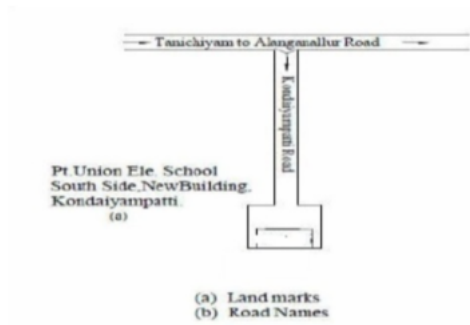

Key MAP View